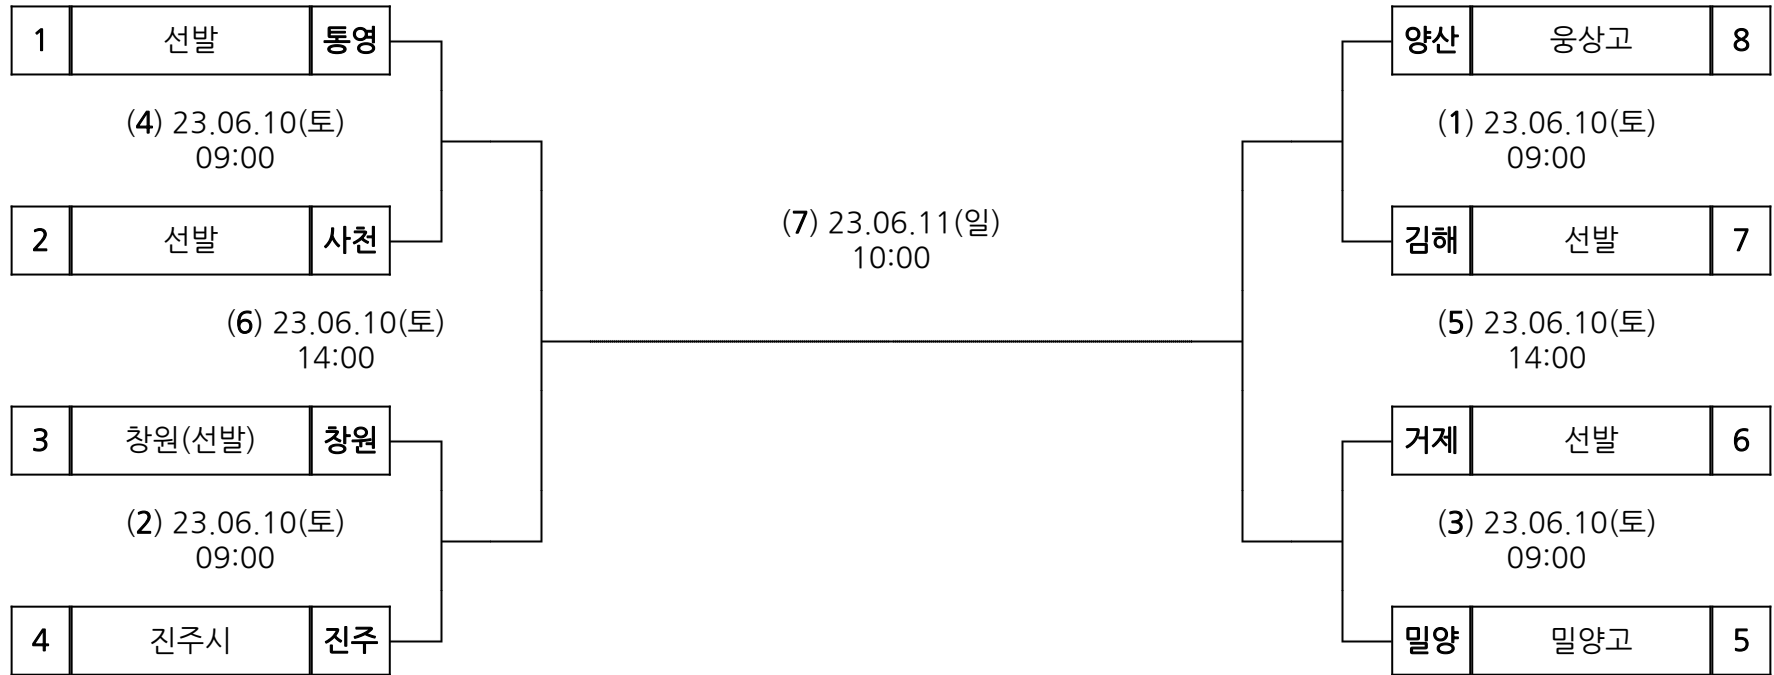

(3) 6/10(토)1코트
16:00~

밀양	밀양시	5
----	-----	---

시부 검도 여자

장 소 : 통영중앙중학교 체육관

시부 배드민턴 남고

장 소 : 통영체육관

시부 배드민턴 남일

장 소 : 통영체육관