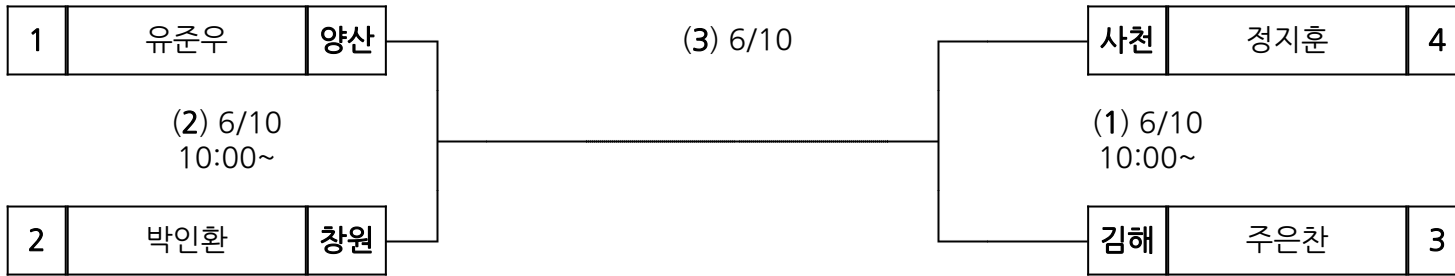

장 소 : 통영여자고등학교

시부 레슬링 남고 그레꼬로만형 72kg

장 소 : 통영여자고등학교

시부 레슬링 남고 그레꼬로만형 77kg

장 소 : 통영여자고등학교

시부 레슬링 남고 그레꼬로만형 82kg

장 소 : 통영여자고등학교

시부 레슬링 남고 그레꼬로만형 87kg