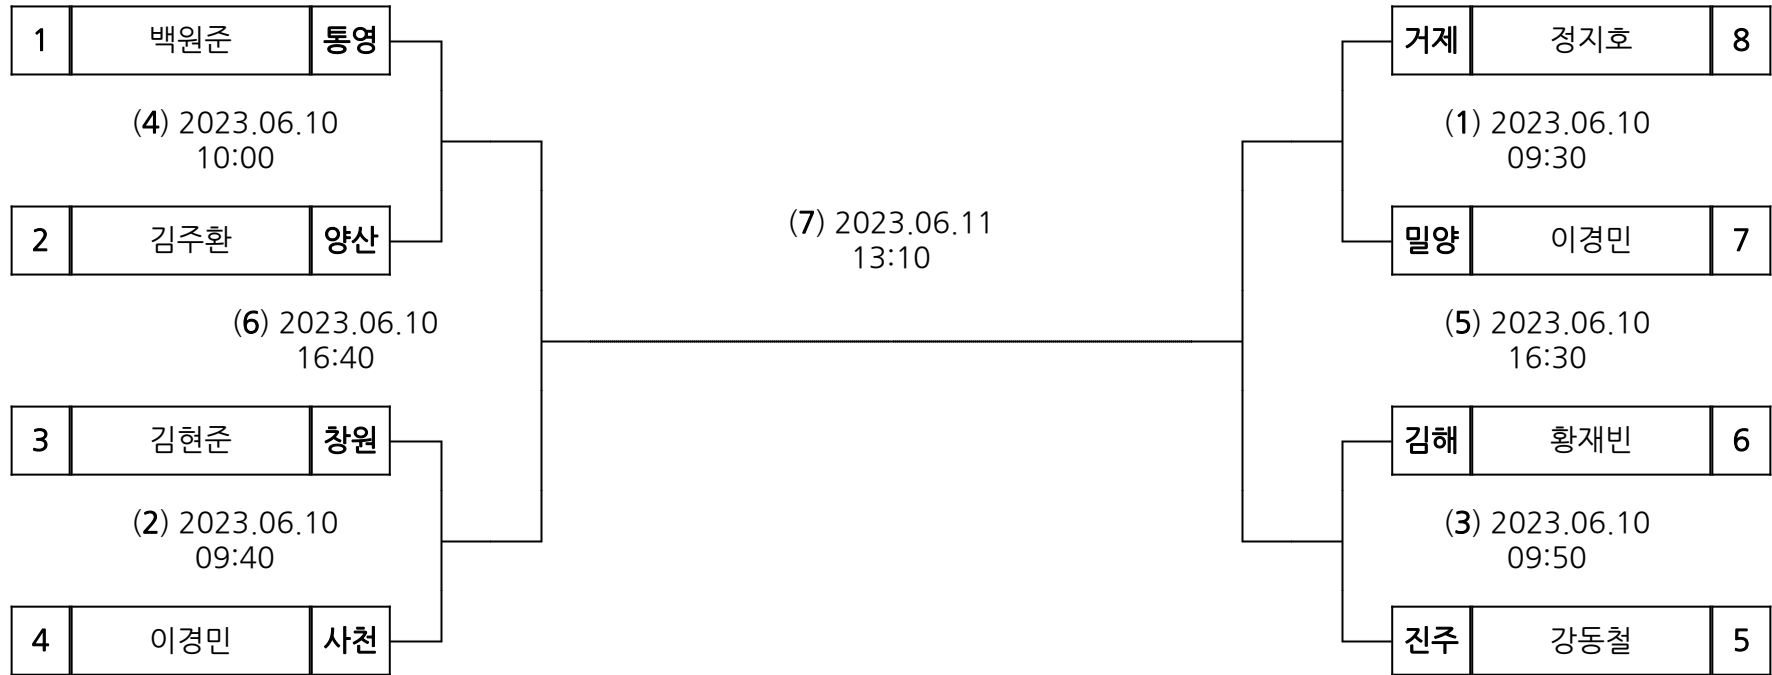

시부 우수 통합 산타/60kg

장 소 : 죽림초등학교 체육관