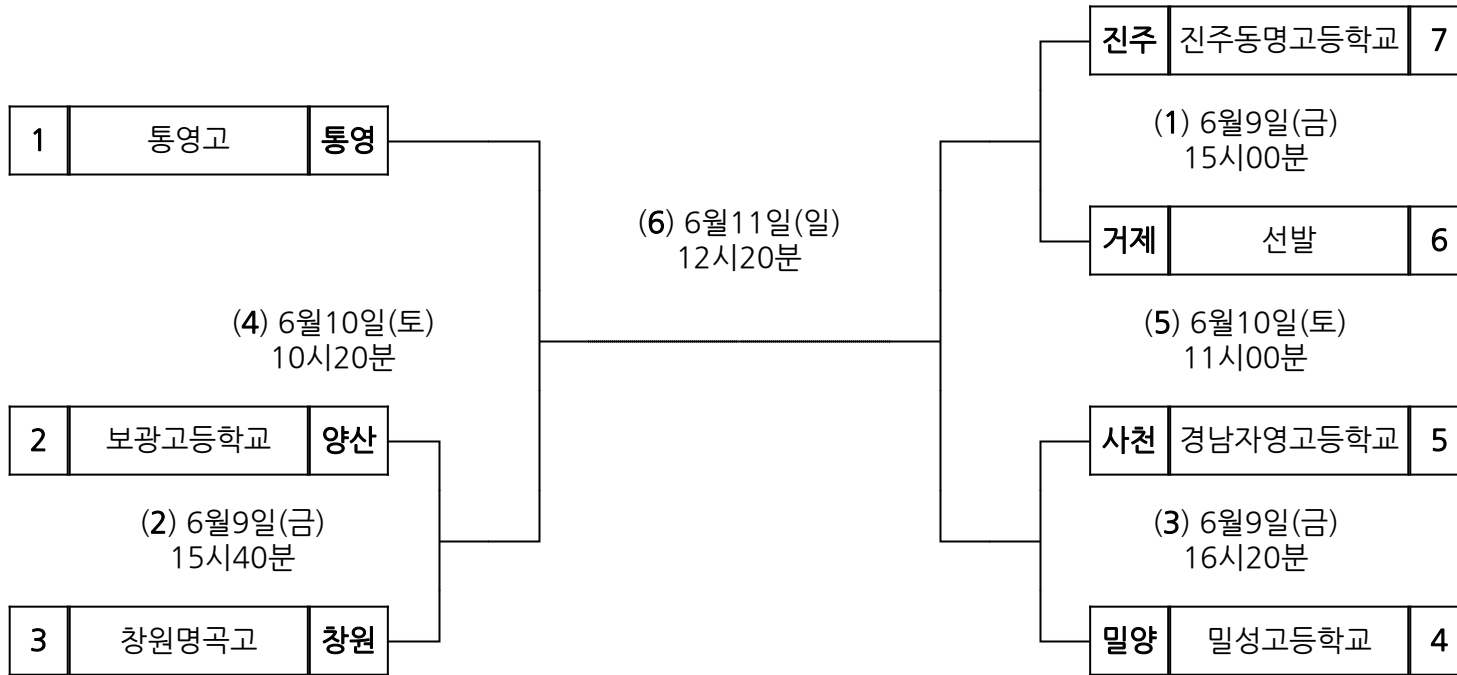

시부 배구 남고

장 소 : 통영 동원고등학교 체육관