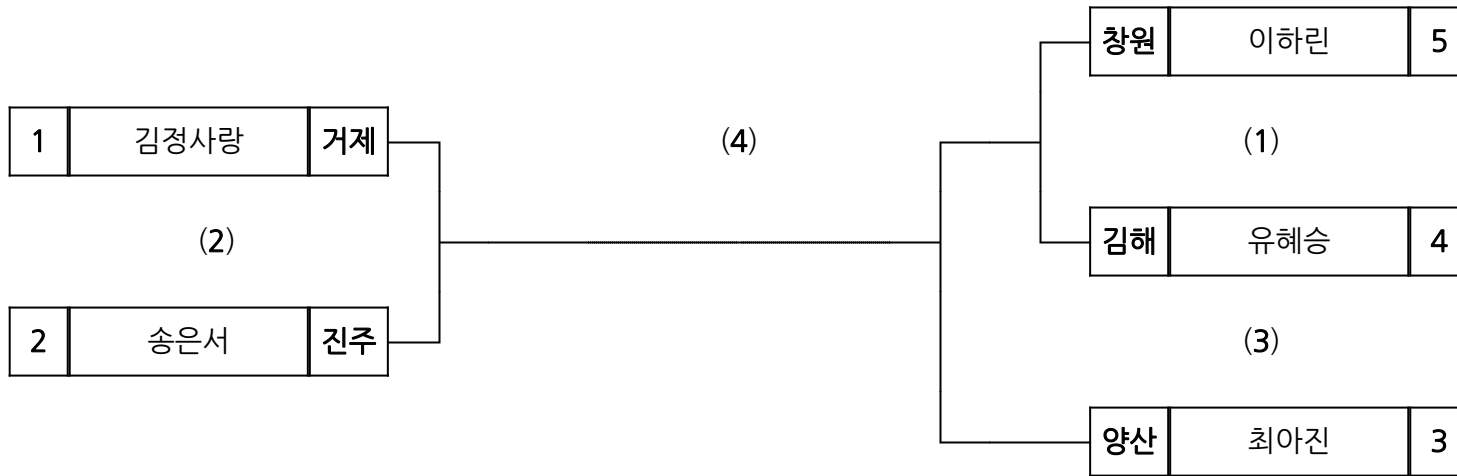

시부 태권도 여자 밴텀

장소 :

시부 태권도 여자 웰터

장소 :

시부 태권도 여자 페더

장소 :

시부 태권도 여자 플라이

장소 :

시부 태권도 여자 핀

장소 :

시부 태권도 여자 헤비

장소 :

시부 태권도 품새(시범) 남고 품새/공인품새

장소 :

시부 태권도 품새(시범) 여고 품새/공인품새

장소 :