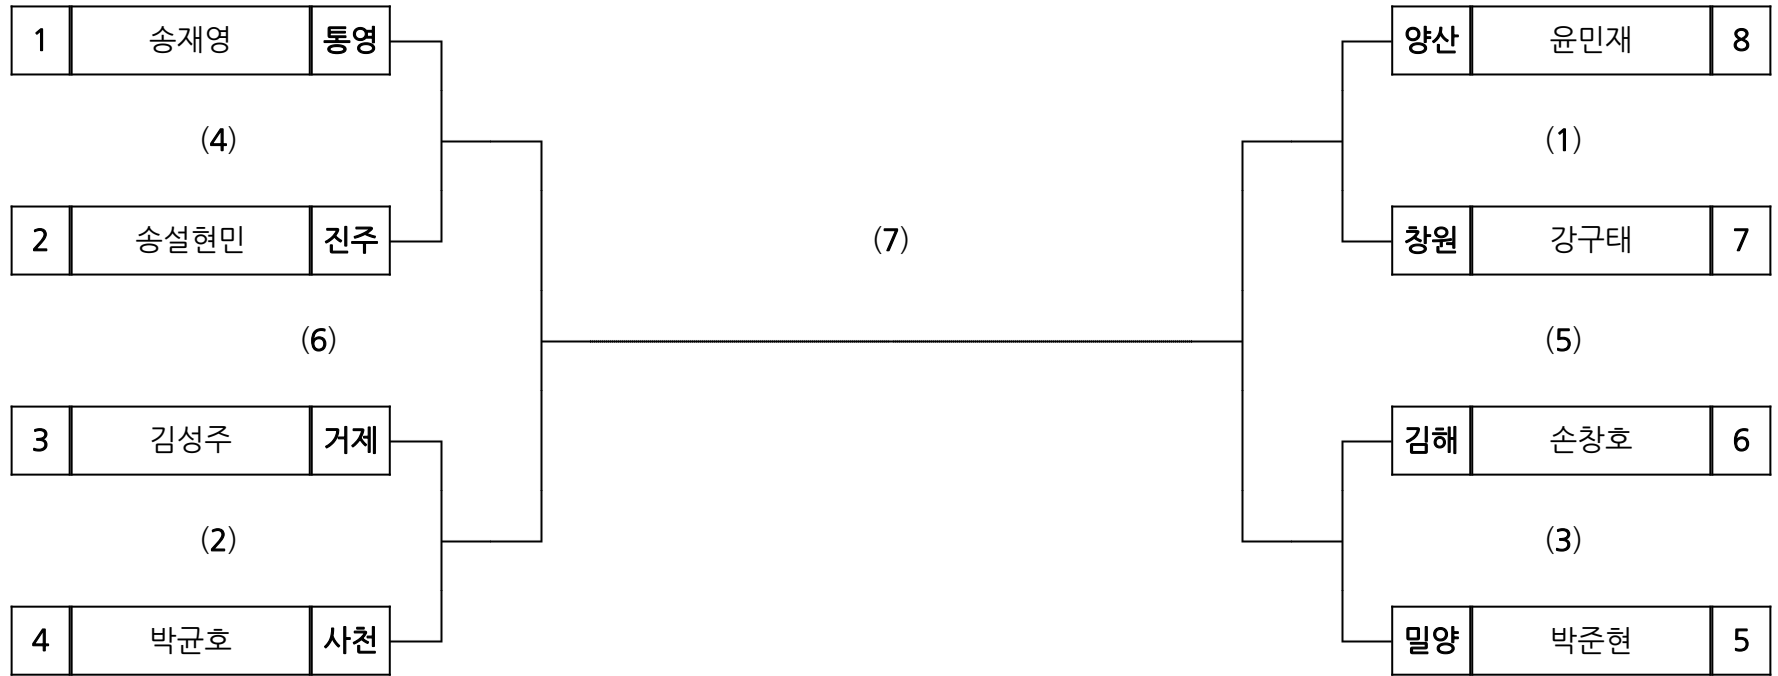

시부 배드민턴 여고

장 소 : 통영체육관

시부 배드민턴 여일

장 소 : 통영체육관

시부 태권도 남고 라이트

장소 :

시부 태권도 남고 미들

장소 :

시부 태권도 남고 밴텀

장소 :

시부 태권도 남고 월터

장소 :

시부 태권도 남고 페더

장소 :

시부 태권도 남고 플라이

장소 :