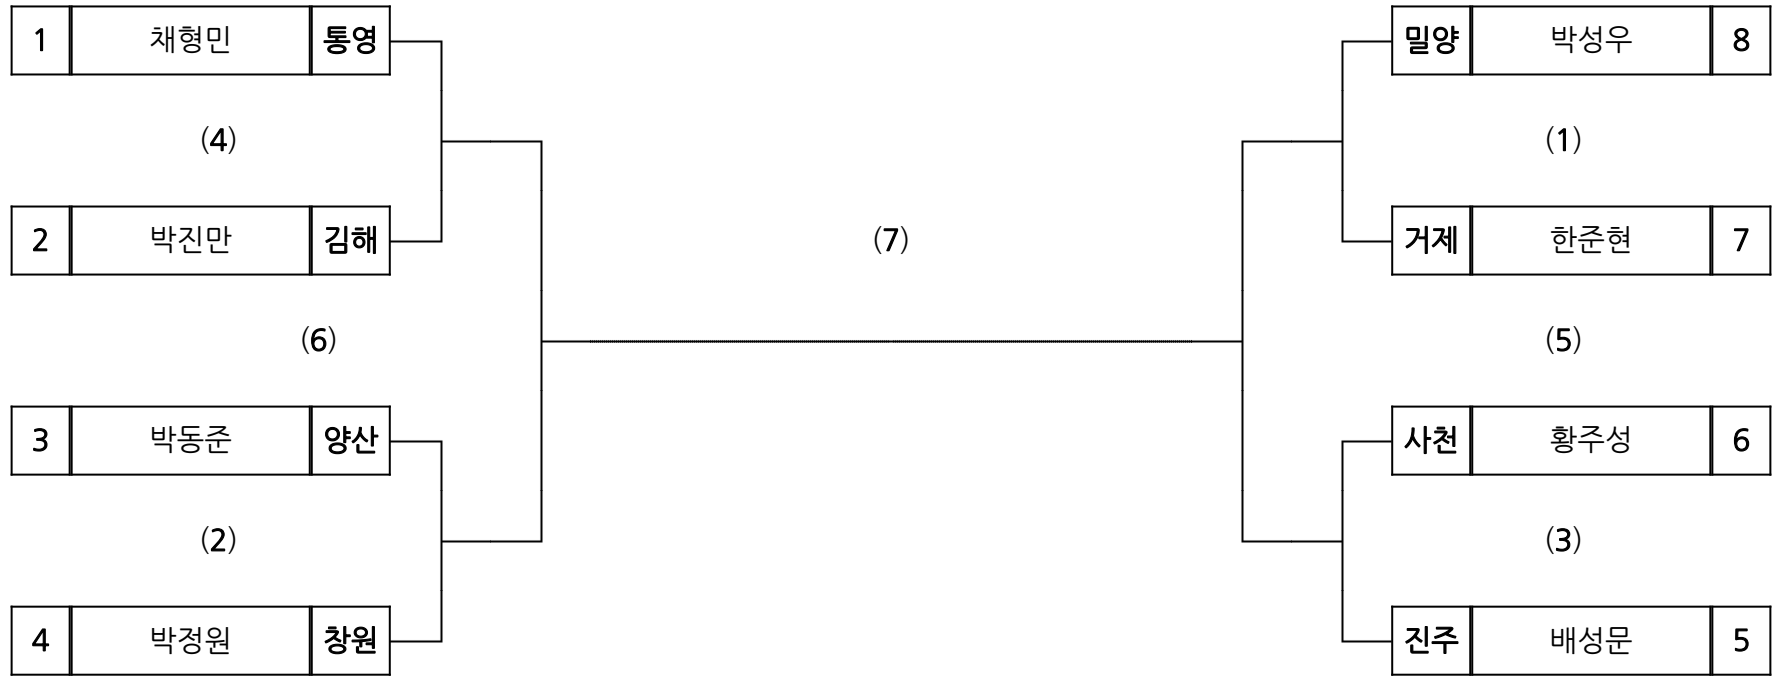

시부 태권도 남고 밴텀

장소 :

시부 태권도 남고 월터

장소 :

시부 태권도 남고 페더

장소 :

시부 태권도 남고 플라이

장소 :

시부 태권도 남고 핀

장소 :

시부 태권도 남고 헤비

장소 :

시부 태권도 남일 라이트

장소 :

시부 태권도 남일 미들

장소 :

시부 태권도 남일 밴텀

장소 :

시부 태권도 남일 월터

장소 :

시부 태권도 남일 페더

장소 :

시부 태권도 남일 플라이

장소 :