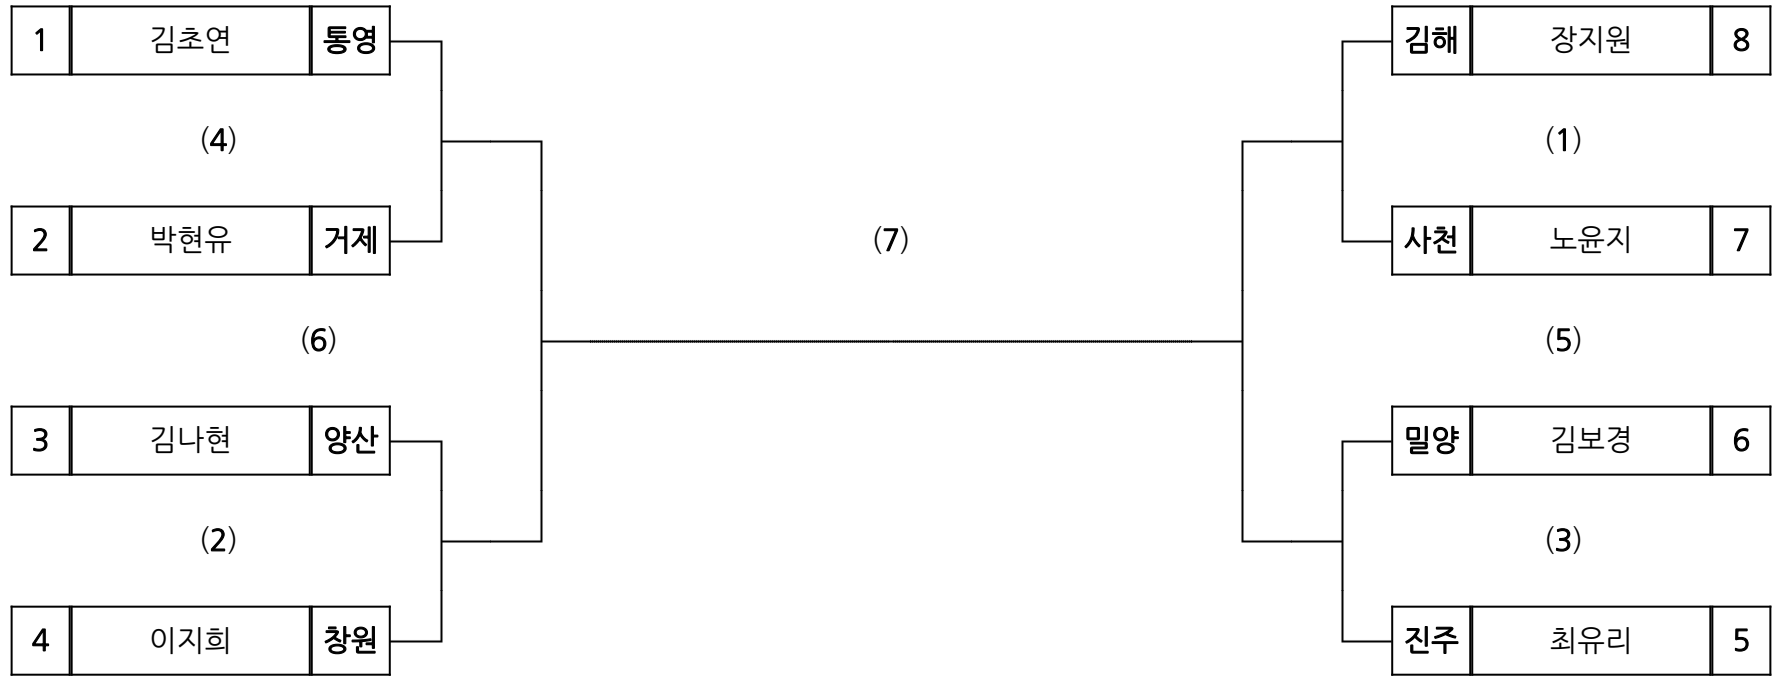

시부 태권도 남일 핀

장소 :

시부 태권도 남일 헤비

장소 :

시부 태권도 여자 라이트

장소 :

시부 태권도 여자 미들

장소 :

시부 태권도 여자 밴텀

장소 :

시부 태권도 여자 웰터

장소 :

시부 태권도 여자 페더

장소 :

시부 태권도 여자 플라이

장소 :

시부 태권도 여자 핀

장소 :

시부 태권도 여자 헤비

장소 :

시부 태권도 품새(시범) 남고 품새/공인품새

장소 :

시부 태권도 품새(시범) 여고 품새/공인품새

장소 :