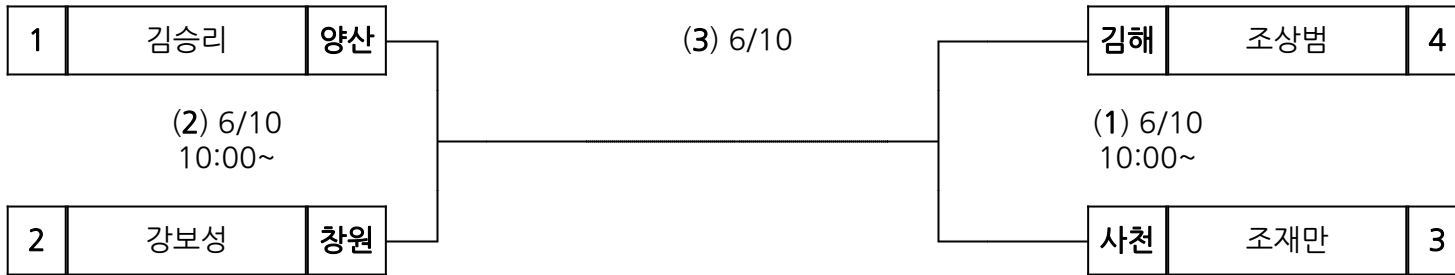

시부 레슬링 남일 그레꼬로만형 82kg

장 소 : 통영여자고등학교