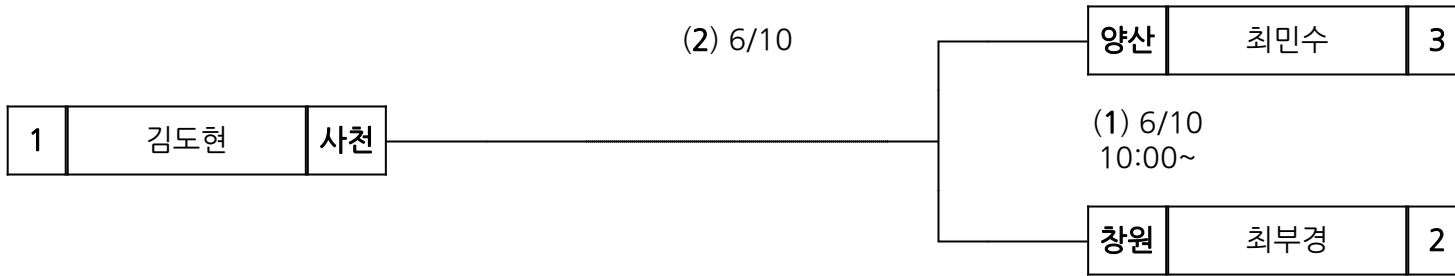

장 소 : 통영여자고등학교

시부 레슬링 남고 그레꼬로만형 55kg

장 소 : 통영여자고등학교

시부 레슬링 남고 그레꼬로만형 60kg

장 소 : 통영여자고등학교

시부 레슬링 남고 그레꼬로만형 63kg

장 소 : 통영여자고등학교

시부 레슬링 남고 그레꼬로만형 67kg