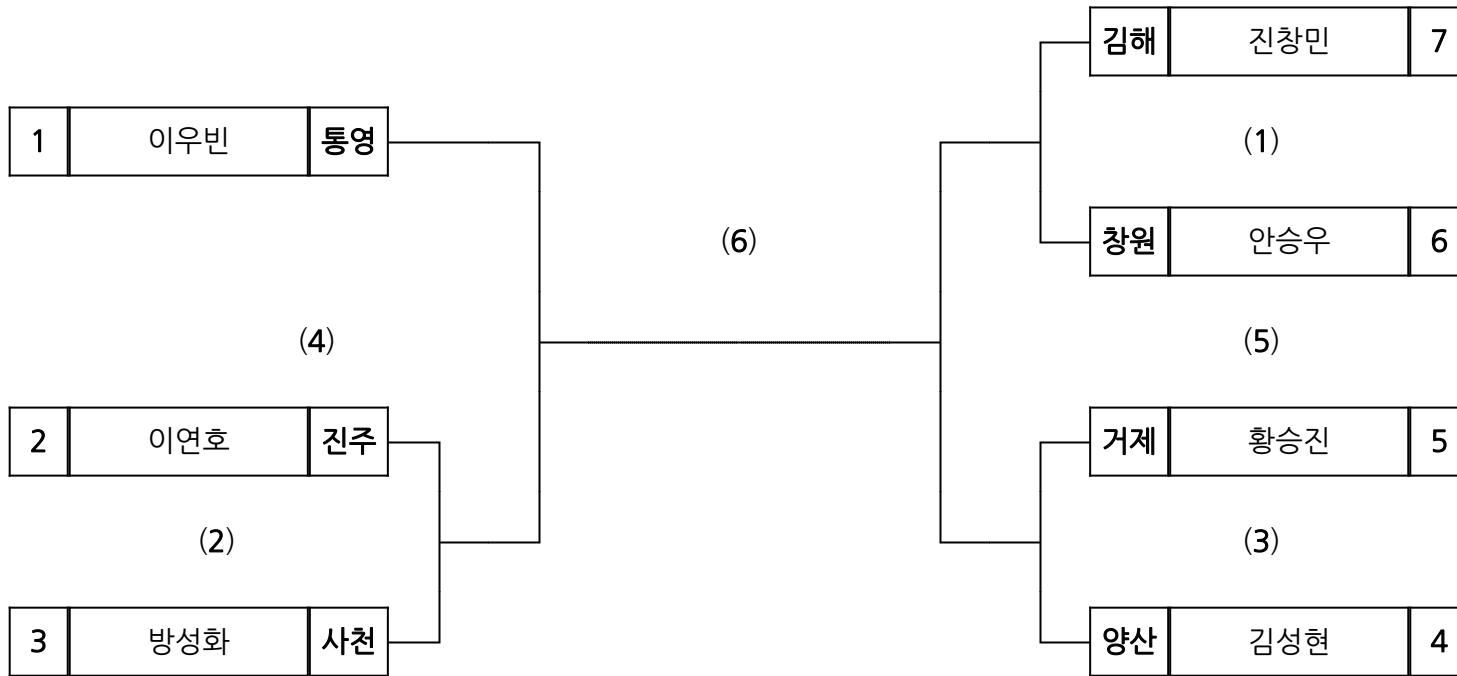

시부 태권도 남고 핀

장소 :

시부 태권도 남고 헤비

장소 :

시부 태권도 남일 라이트

장소 :

시부 태권도 남일 미들

장소 :

시부 태권도 남일 밴텀

장소 :

시부 태권도 남일 월터

장소 :

시부 태권도 남일 페더

장소 :

시부 태권도 남일 플라이

장소 :

시부 태권도 남일 핀

장소 :

시부 태권도 남일 헤비

장소 :

시부 태권도 여자 라이트

장소 :

시부 태권도 여자 미들

장소 :