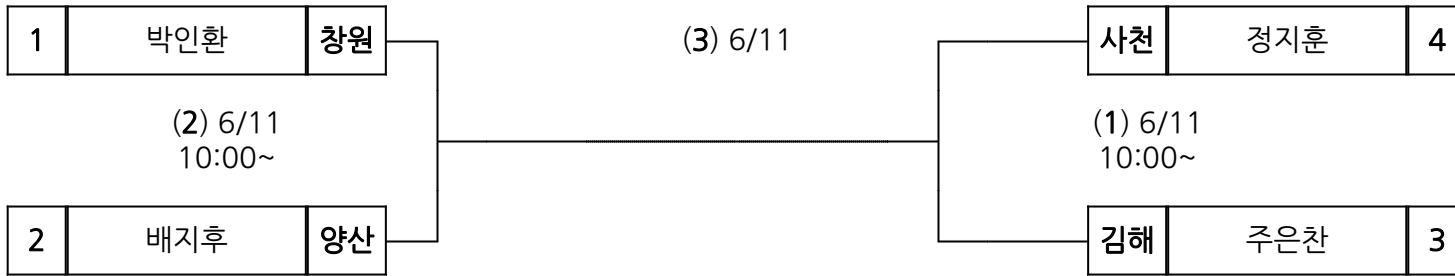

장 소 : 통영여자고등학교

시부 레슬링 남고 자유형 67kg

장 소 : 통영여자고등학교

시부 레슬링 남고 자유형 72kg

장 소 : 통영여자고등학교

시부 레슬링 남고 자유형 77kg

장 소 : 통영여자고등학교

시부 레슬링 남고 자유형 82kg