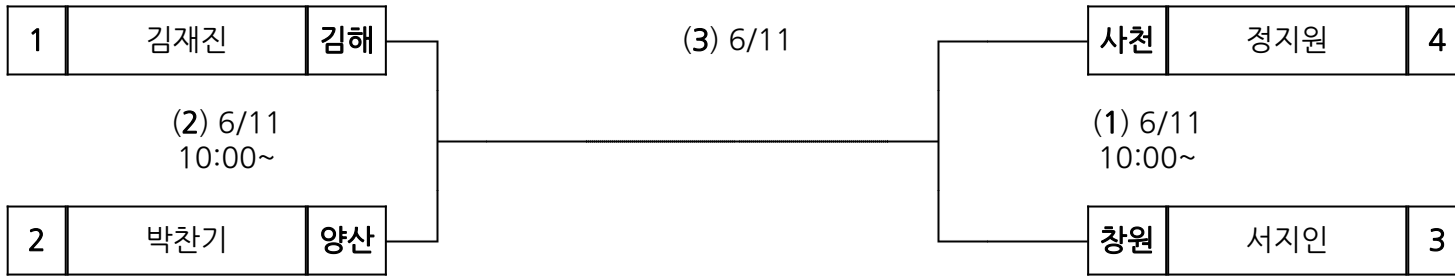

시부 레슬링 남고 자유형 67kg

장 소 : 통영여자고등학교