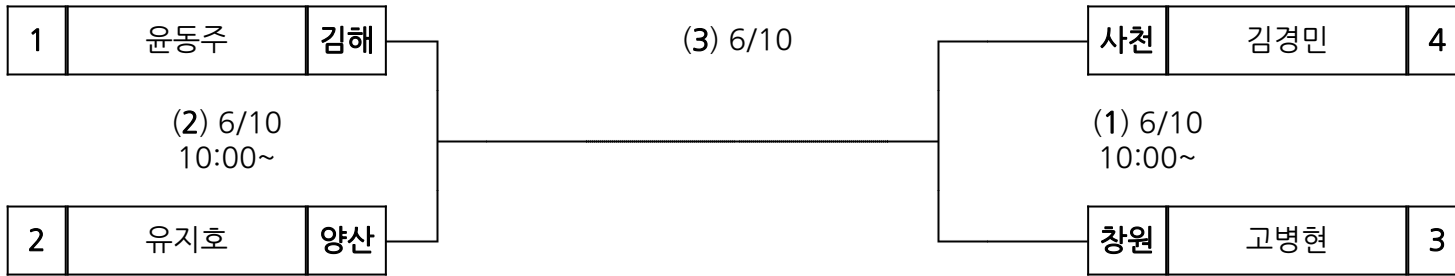

장 소 : 통영여자고등학교

시부 레슬링 남고 그레꼬로만형 72kg

장 소 : 통영여자고등학교

시부 레슬링 남고 그레꼬로만형 77kg

장 소 : 통영여자고등학교

시부 레슬링 남고 그레꼬로만형 82kg

장 소 : 통영여자고등학교

시부 레슬링 남고 그레꼬로만형 87kg