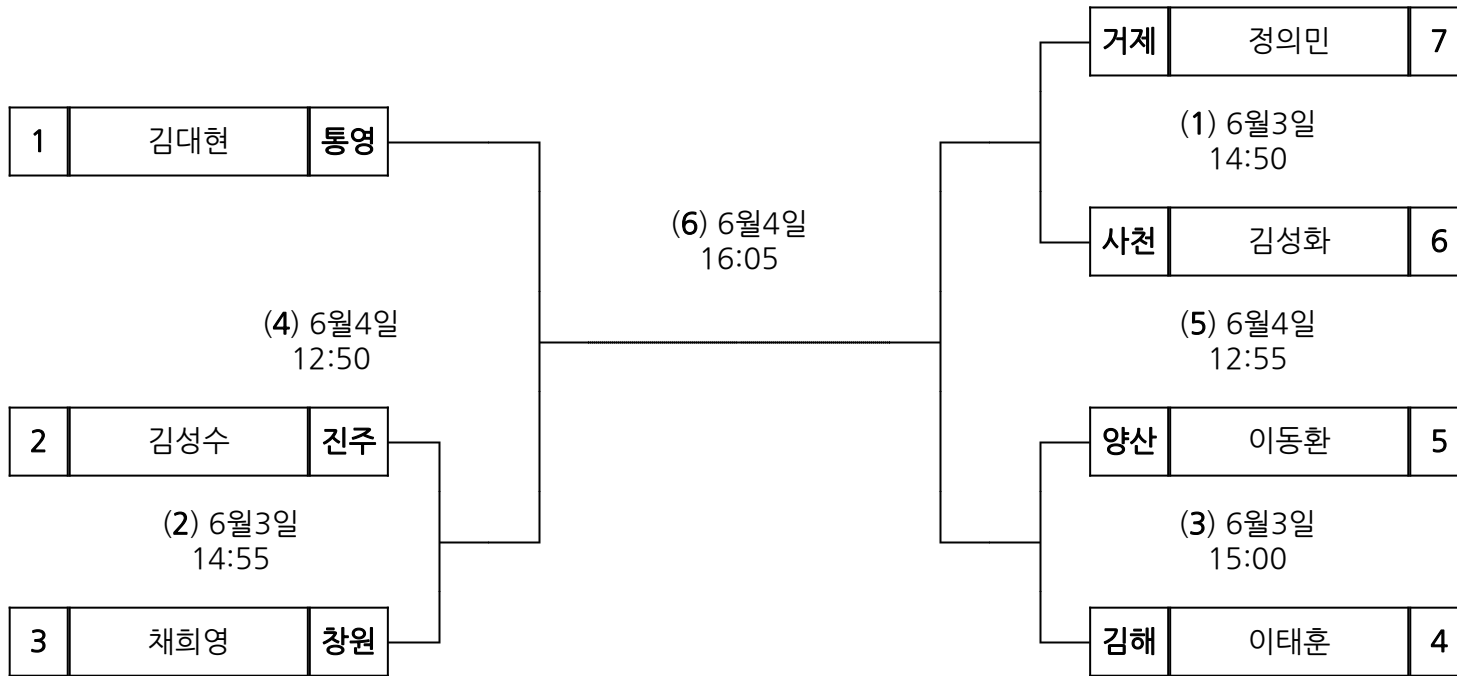

시부 씨름 남고 역사급

장 소 : 통영미수해양공원

시부 씨름 남고 용사급

장 소 : 통영미수해양공원

시부 씨름 남고 용장급

장 소 : 통영미수해양공원

시부 씨름 남고 장사급

장 소 : 통영미수해양공원

시부 씨름 남고 청장급

장 소 : 통영미수해양공원

시부 씨름 남일 경장급

장 소 : 통영미수해양공원

시부 씨름 남일 소장급

장 소 : 통영미수해양공원

시부 씨름 남일 용사급

장 소 : 통영미수해양공원

시부 씨름 남일 용장급

장 소 : 통영미수해양공원

시부 씨름 남일 장사급

장 소 : 통영미수해양공원

시부 씨름 남일 청장급

장 소 : 통영미수해양공원

시부 씨름 여자부(시범) 여자 국화급

장소 :