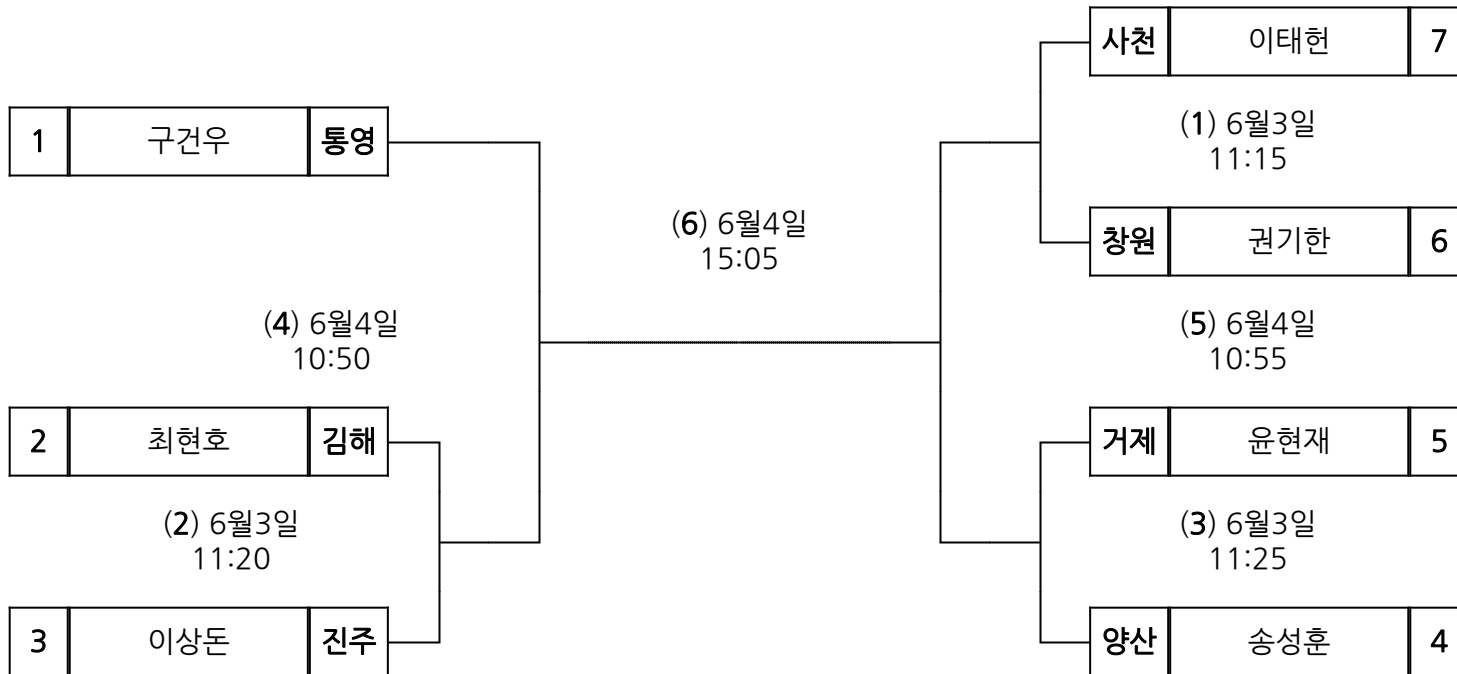

시부 레슬링 남일 자유형 87kg

장 소 : 통영여자고등학교

시부 레슬링 남일 자유형 97kg

장 소 : 통영여자고등학교

시부 씨름 남고 경장급

장 소 : 통영미수해양공원

시부 씨름 남고 소장급

장 소 : 통영미수해양공원

시부 씨름 남고 역사급

장 소 : 통영미수해양공원

시부 씨름 남고 용사급

장 소 : 통영미수해양공원

시부 씨름 남고 용장급

장 소 : 통영미수해양공원

시부 씨름 남고 장사급

장 소 : 통영미수해양공원