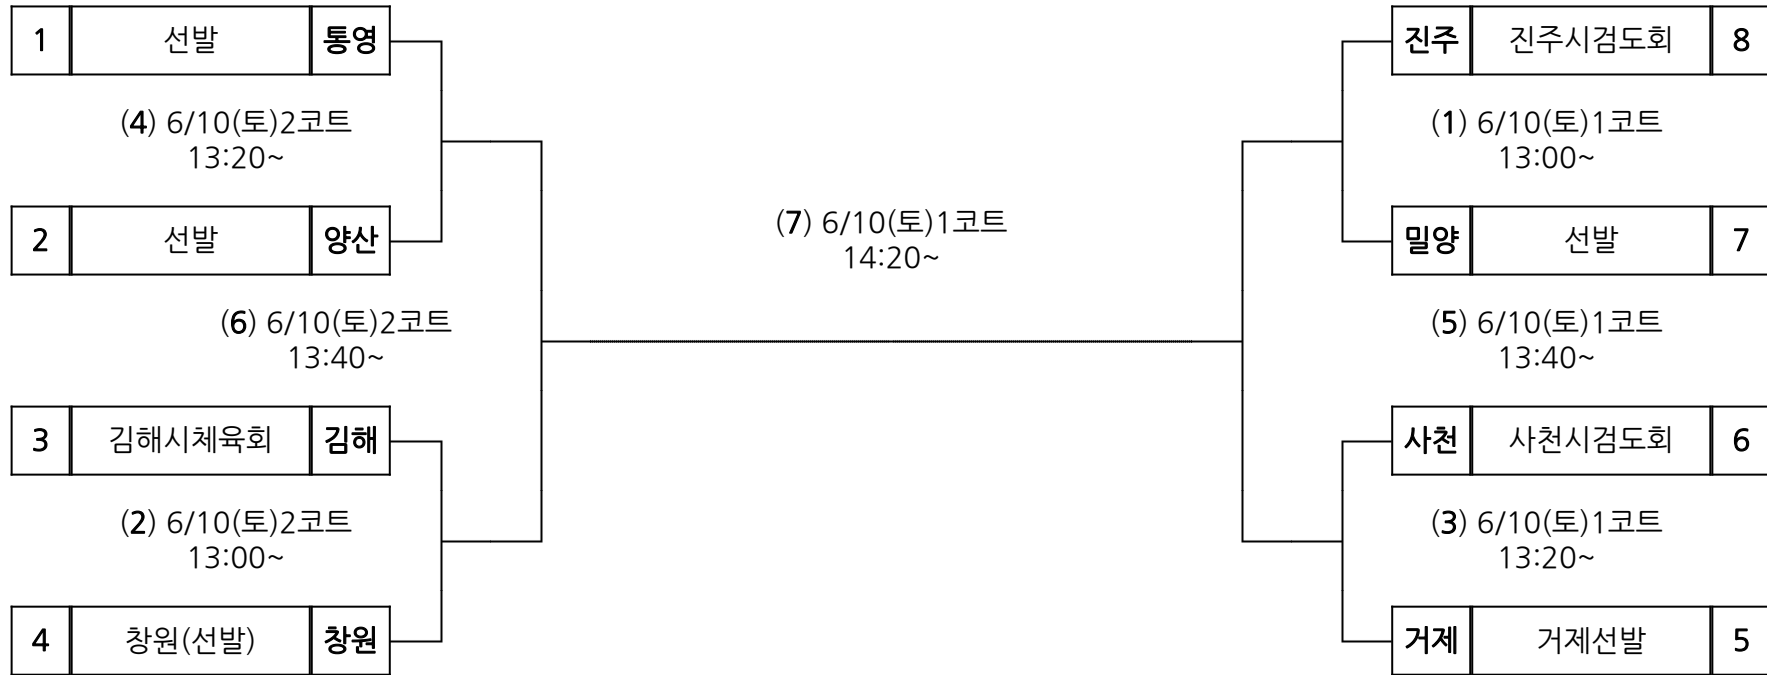

(3) 6/10(토)1코트
16:00~

밀양	밀양시	5
----	-----	---

시부 검도 여자

장 소 : 통영중앙중학교 체육관

시부 배드민턴 남고

장 소 : 통영체육관

시부 배드민턴 남일

장 소 : 통영체육관