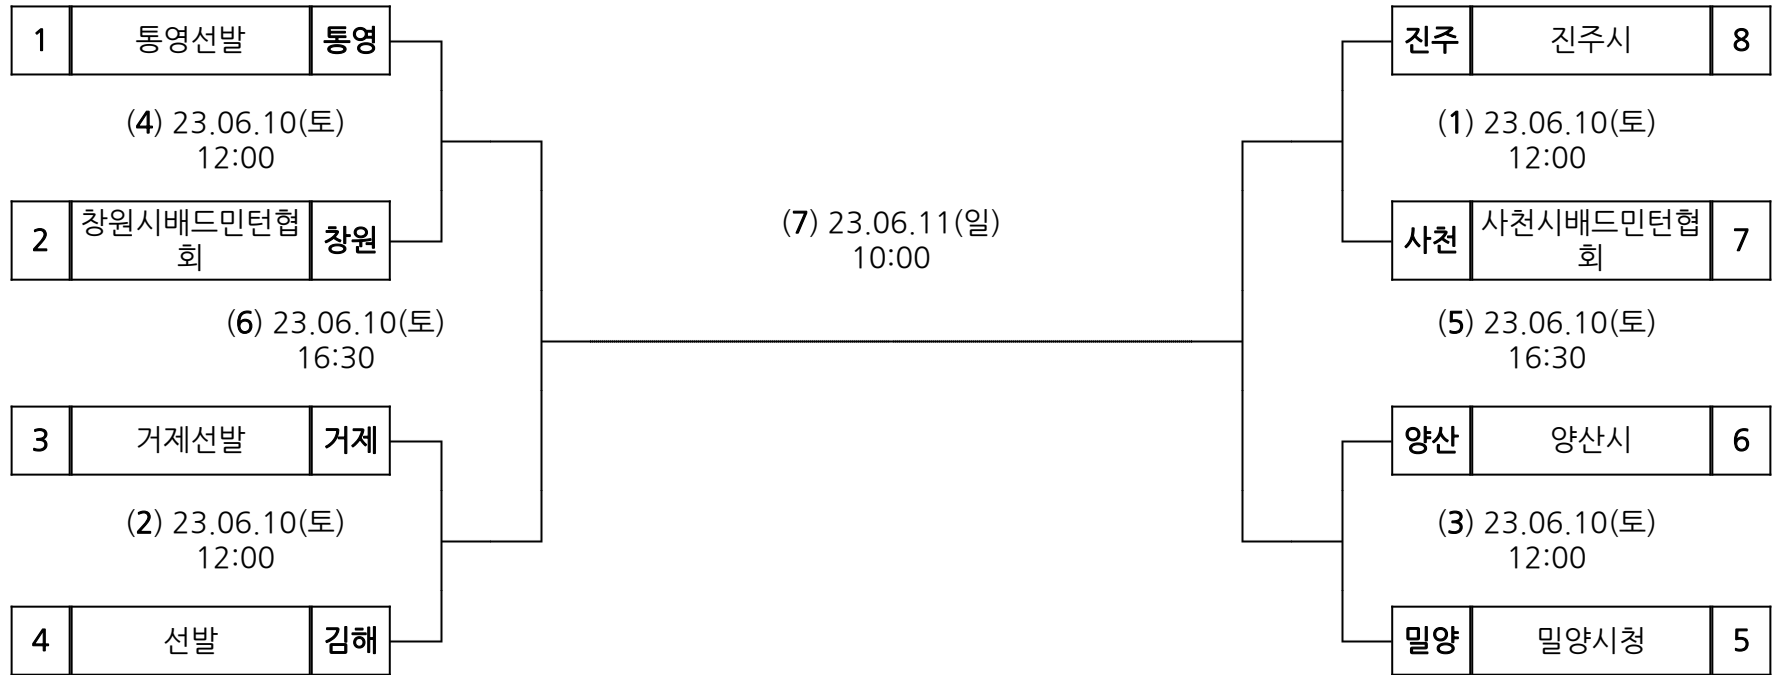

(3) 6/10(토)1코트
16:00~

밀양	밀양시	5
----	-----	---

시부 검도 여자

장 소 : 통영중앙중학교 체육관

시부 배드민턴 남고

장 소 : 통영체육관

시부 배드민턴 남일

장 소 : 통영체육관