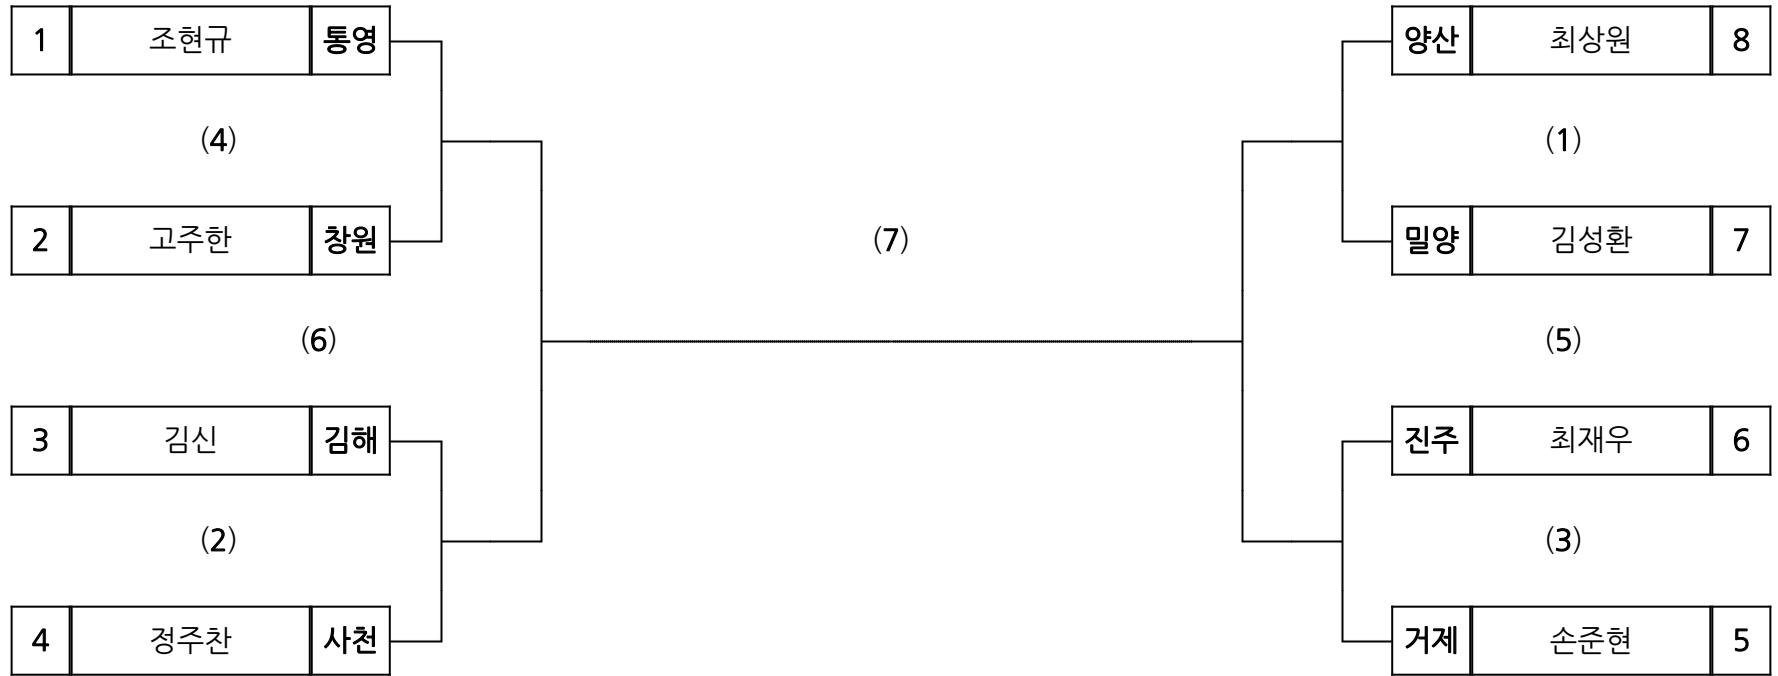

시부 태권도 남고 밴텀

장소 :

시부 태권도 남고 월터

장소 :

시부 태권도 남고 페더

장소 :

시부 태권도 남고 플라이

장소 :

시부 태권도 남고 핀

장소 :

시부 태권도 남고 헤비

장소 :

시부 태권도 남일 라이트

장소 :

시부 태권도 남일 미들

장소 :