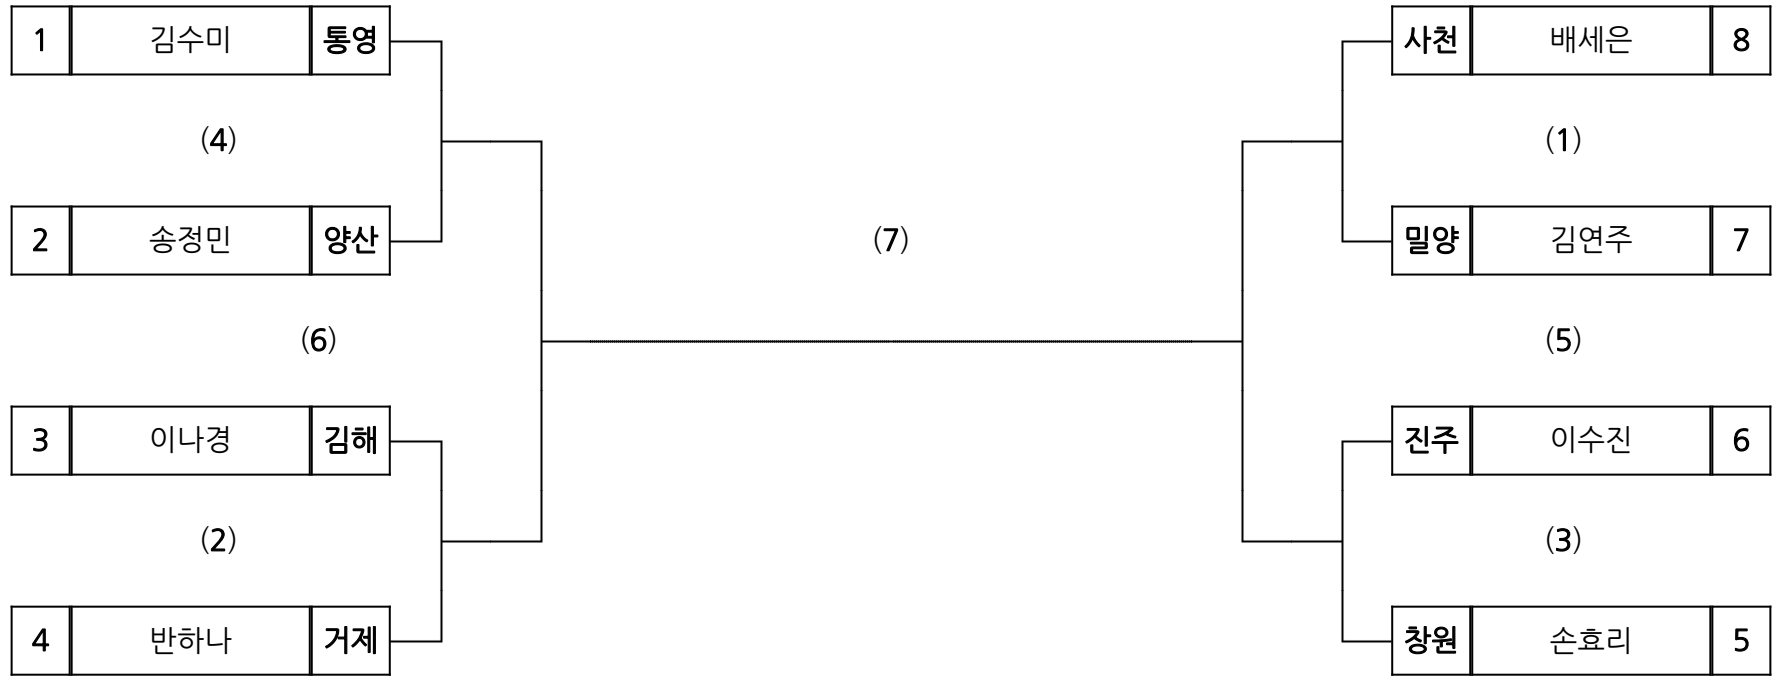

시부 태권도 남일 핀

장소 :

시부 태권도 남일 헤비

장소 :

시부 태권도 여자 라이트

장소 :

시부 태권도 여자 미들

장소 :

시부 태권도 여자 밴텀

장소 :

시부 태권도 여자 웰터

장소 :

시부 태권도 여자 페더

장소 :

시부 태권도 여자 플라이

장소 :