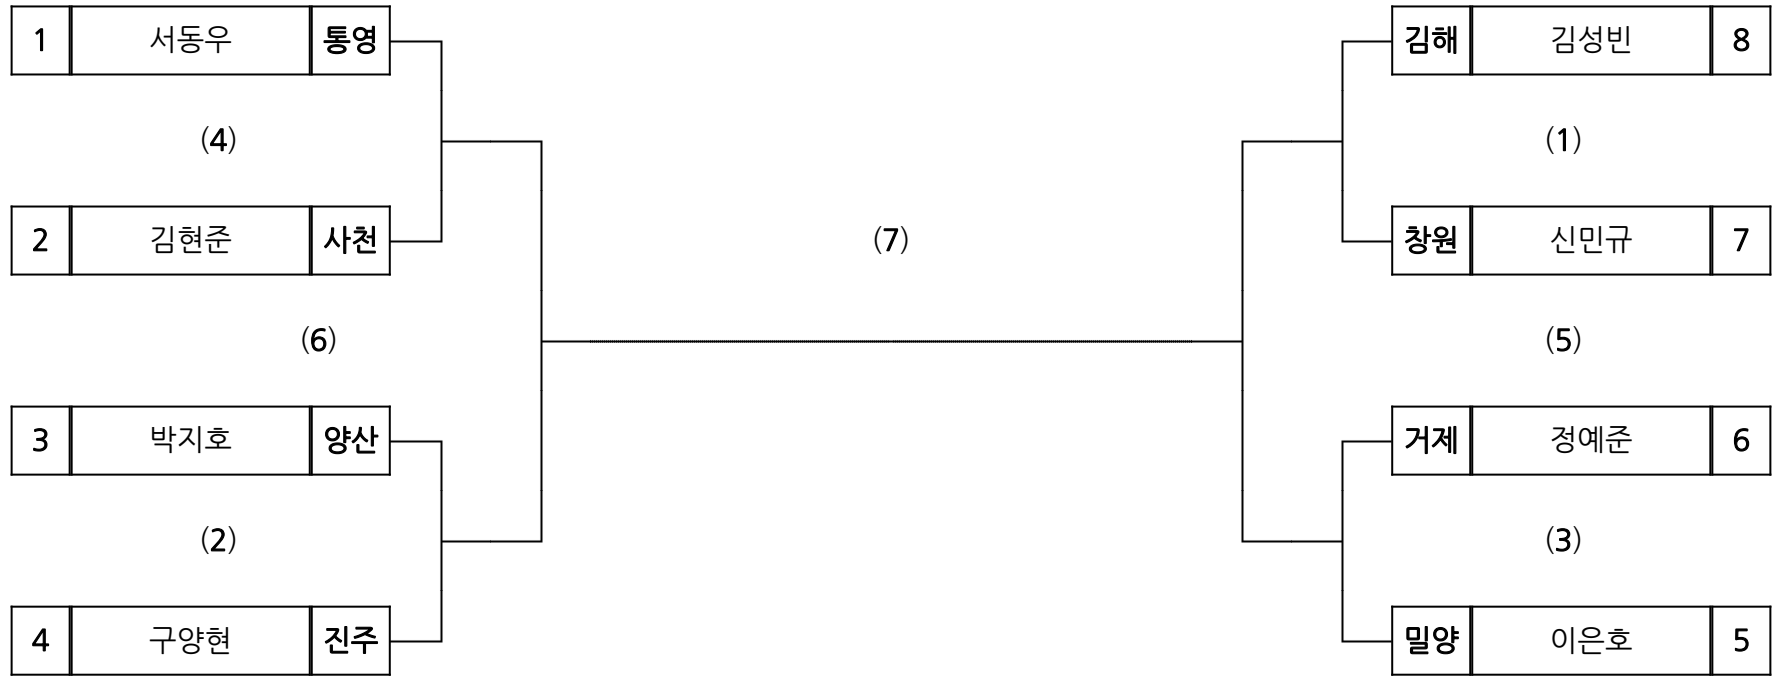

시부 태권도 남고 밴텀

장소 :

시부 태권도 남고 월터

장소 :

시부 태권도 남고 페더

장소 :

시부 태권도 남고 플라이

장소 :

시부 태권도 남고 핀

장소 :

시부 태권도 남고 헤비

장소 :

시부 태권도 남일 라이트

장소 :

시부 태권도 남일 미들

장소 :