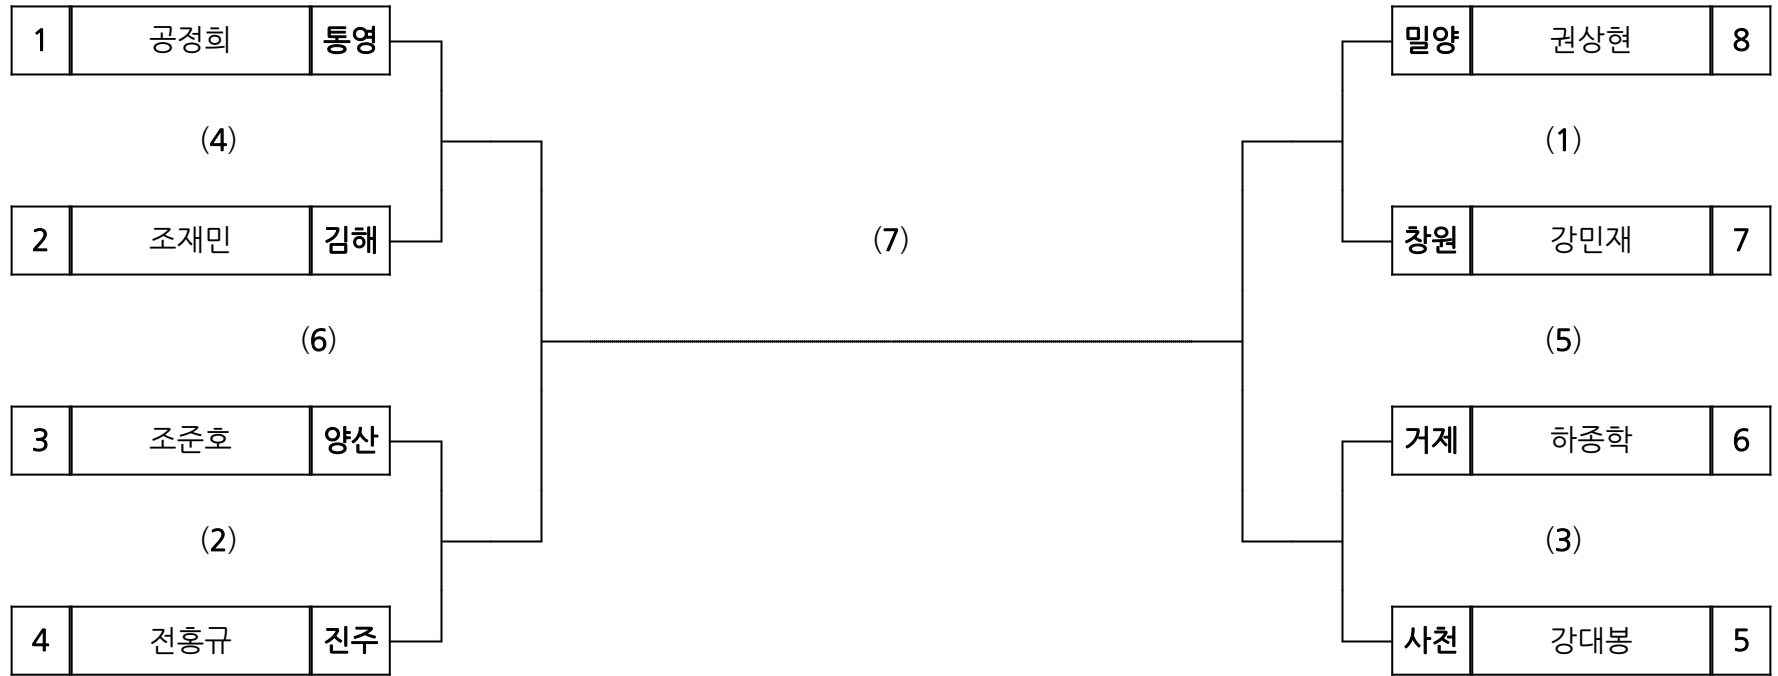

창원	노병국	7
----	-----	---

(5)

김해	송정한	6
----	-----	---

(3)

진주	김진수	5
----	-----	---

시부 유도 남일 무제한

장 소 : 통영고등학교

시부 유도 여자 +78kg