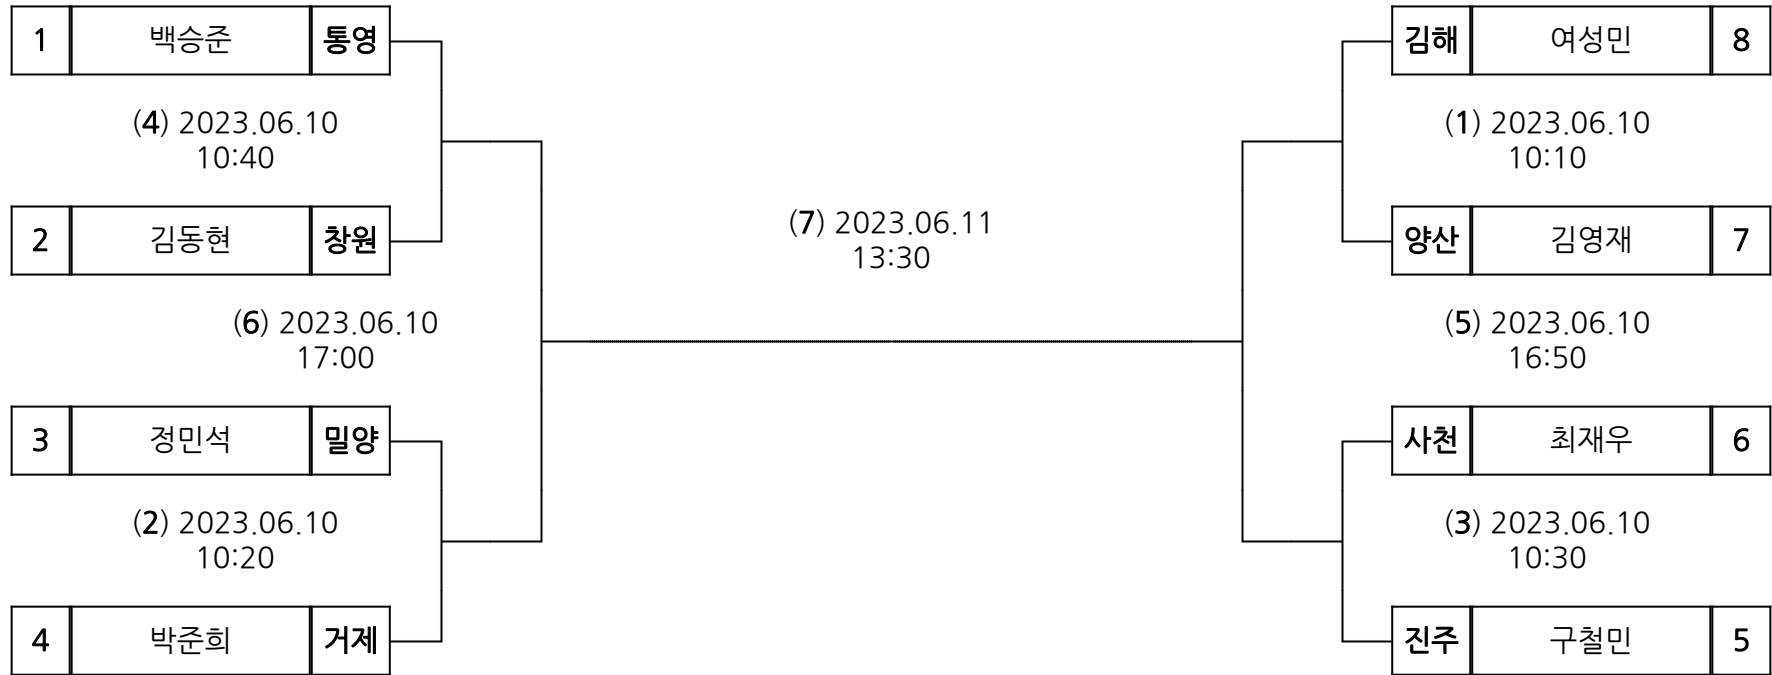

시부 우수 통합 산타/65kg

장 소 : 죽림초등학교 체육관