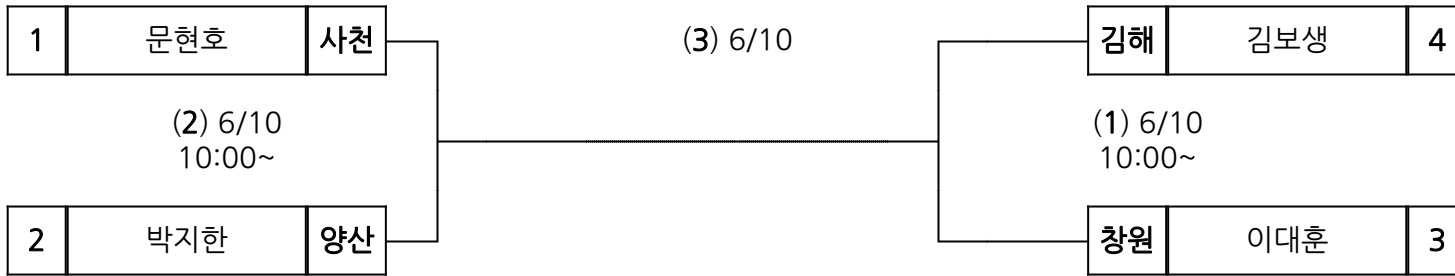

장 소 : 통영여자고등학교

시부 레슬링 남고 그레꼬로만형 55kg

장 소 : 통영여자고등학교

시부 레슬링 남고 그레꼬로만형 60kg

장 소 : 통영여자고등학교

시부 레슬링 남고 그레꼬로만형 63kg

장 소 : 통영여자고등학교

시부 레슬링 남고 그레꼬로만형 67kg