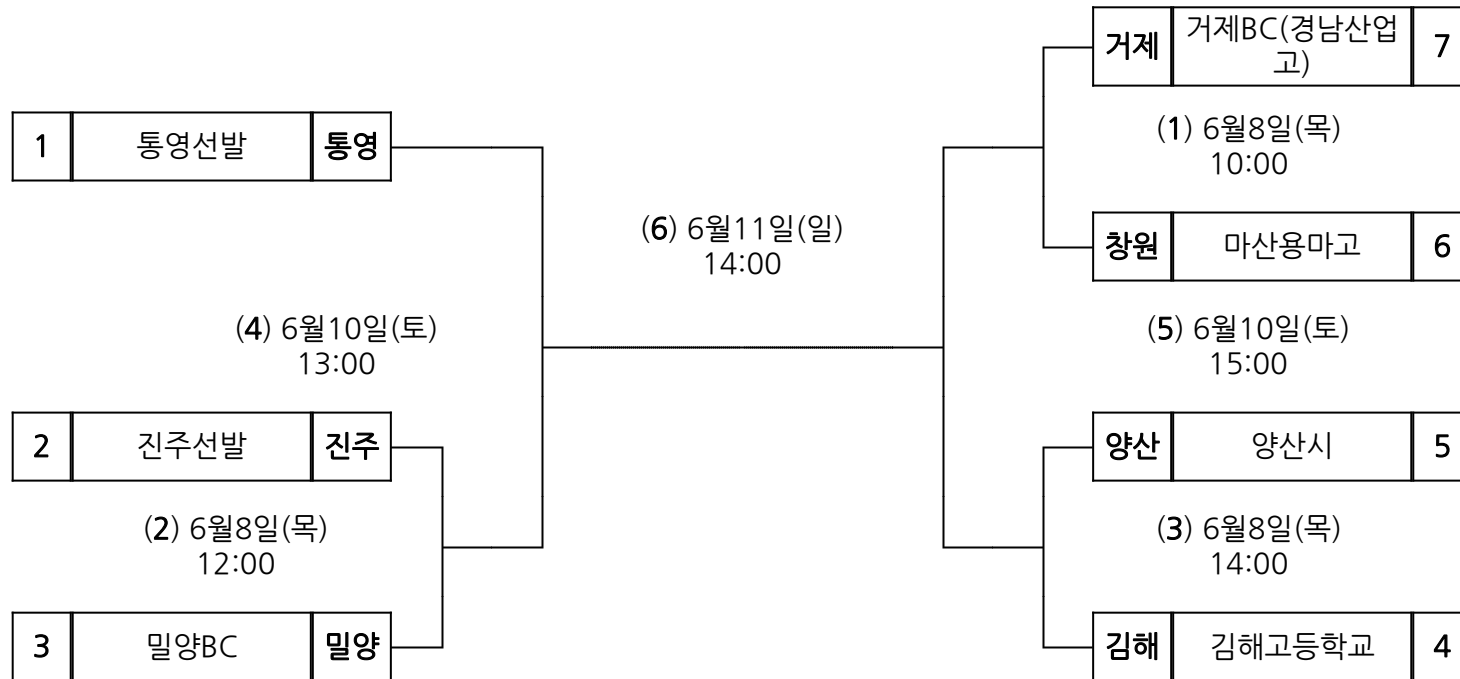

사천	삼천포고등학교	5
----	---------	---

시부 축구 남일

장 소 : 산양스포츠파크 축구장

시부 야구소프트볼 남고

장 소 : 통영산양스포츠파크

시부 야구소프트볼 남일

장 소 : 통영산양스포츠파크

시부 테니스 남고