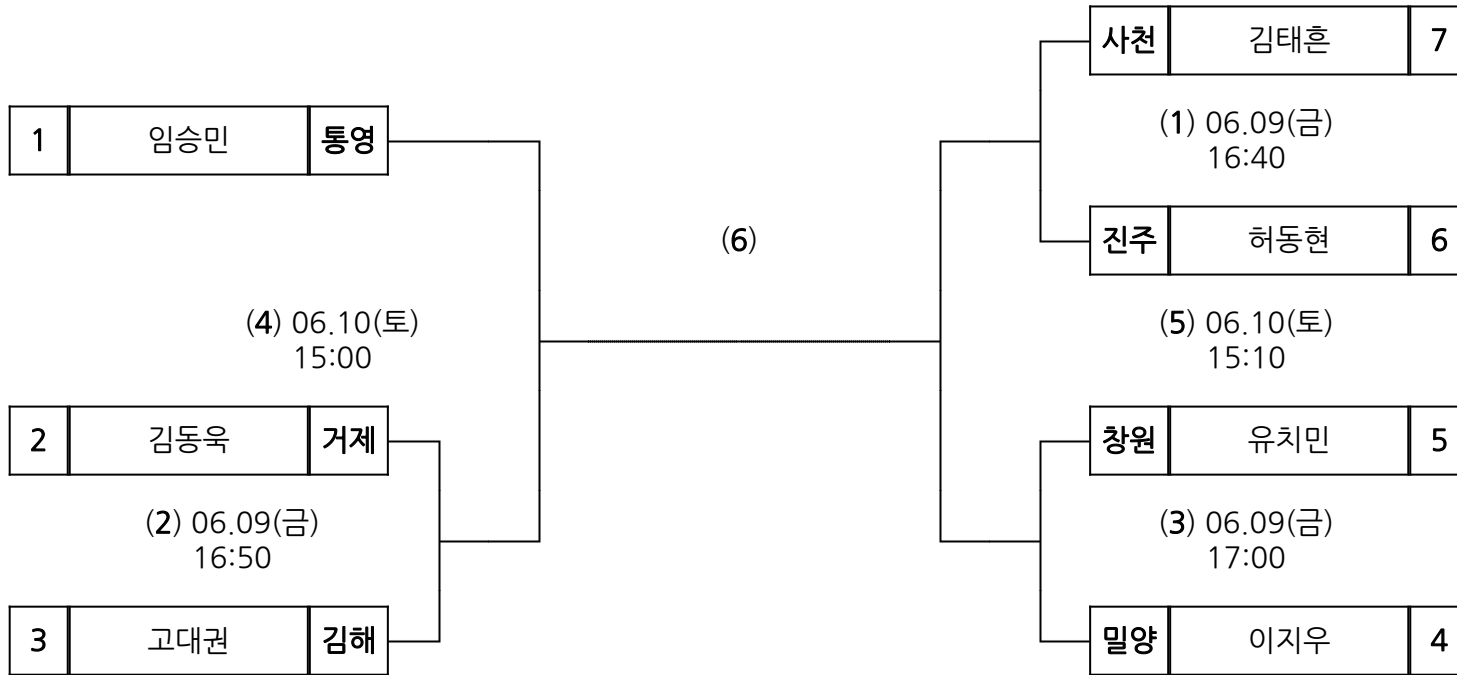

사천	김한재	7
----	-----	---

(5) 06.10(토)
14:40

거제	김현	6
----	----	---

(3) 06.09(금)
16:20

밀양	신태용	5
----	-----	---

시부 복싱 남고 81kg

장 소 : 총무여자 중학교

시부 복싱 남고 91kg