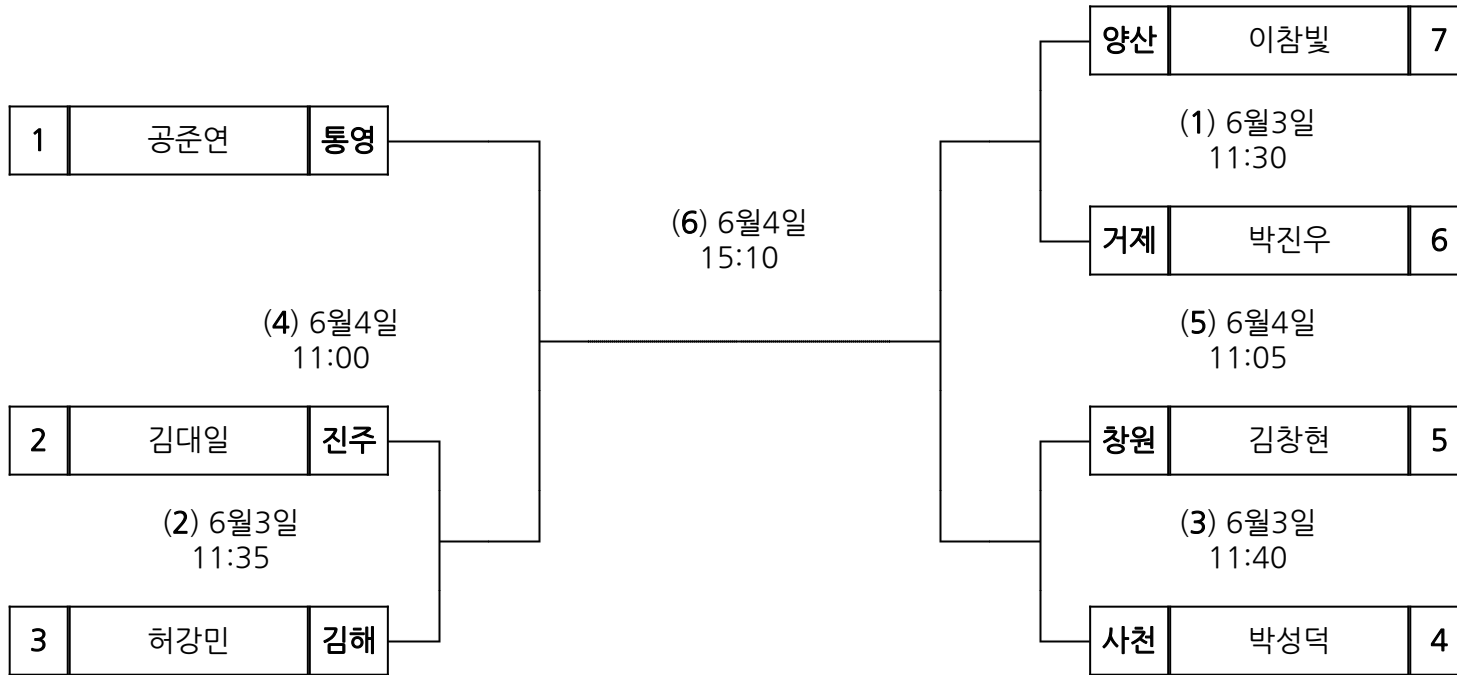

시부 레슬링 남일 자유형 87kg

장 소 : 통영여자고등학교

시부 레슬링 남일 자유형 97kg

장 소 : 통영여자고등학교

시부 씨름 남고 경장급

장 소 : 통영미수해양공원

시부 씨름 남고 소장급

장 소 : 통영미수해양공원

시부 씨름 남고 역사급

장 소 : 통영미수해양공원

시부 씨름 남고 용사급

장 소 : 통영미수해양공원

시부 씨름 남고 용장급

장 소 : 통영미수해양공원

시부 씨름 남고 장사급

장 소 : 통영미수해양공원

시부 씨름 남고 청장급

장 소 : 통영미수해양공원

시부 씨름 남일 경장급

장 소 : 통영미수해양공원

시부 씨름 남일 소장급

장 소 : 통영미수해양공원

시부 씨름 남일 용사급

장 소 : 통영미수해양공원

시부 씨름 남일 용장급

장 소 : 통영미수해양공원

시부 씨름 남일 장사급

장 소 : 통영미수해양공원

시부 씨름 남일 청장급

장 소 : 통영미수해양공원

시부 씨름 여자부(시범) 여자 국화급

장소 :