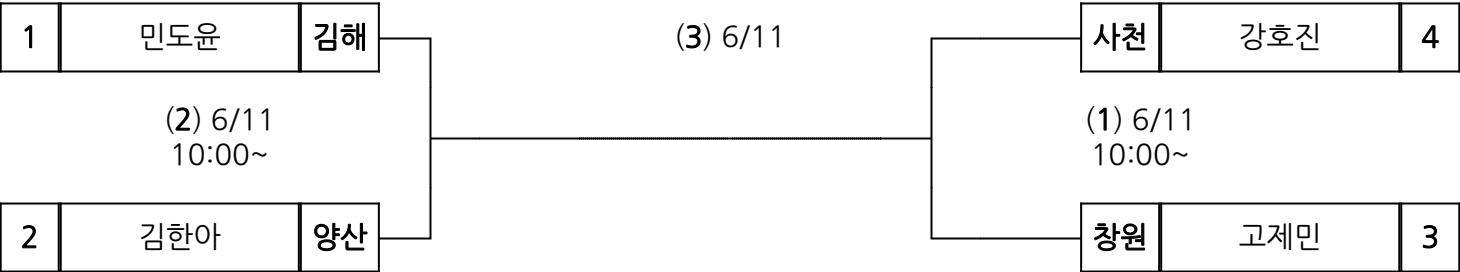

장 소 : 통영여자고등학교

시부 레슬링 남고 자유형 67kg

장 소 : 통영여자고등학교

시부 레슬링 남고 자유형 72kg

장 소 : 통영여자고등학교

시부 레슬링 남고 자유형 77kg

장 소 : 통영여자고등학교

시부 레슬링 남고 자유형 82kg