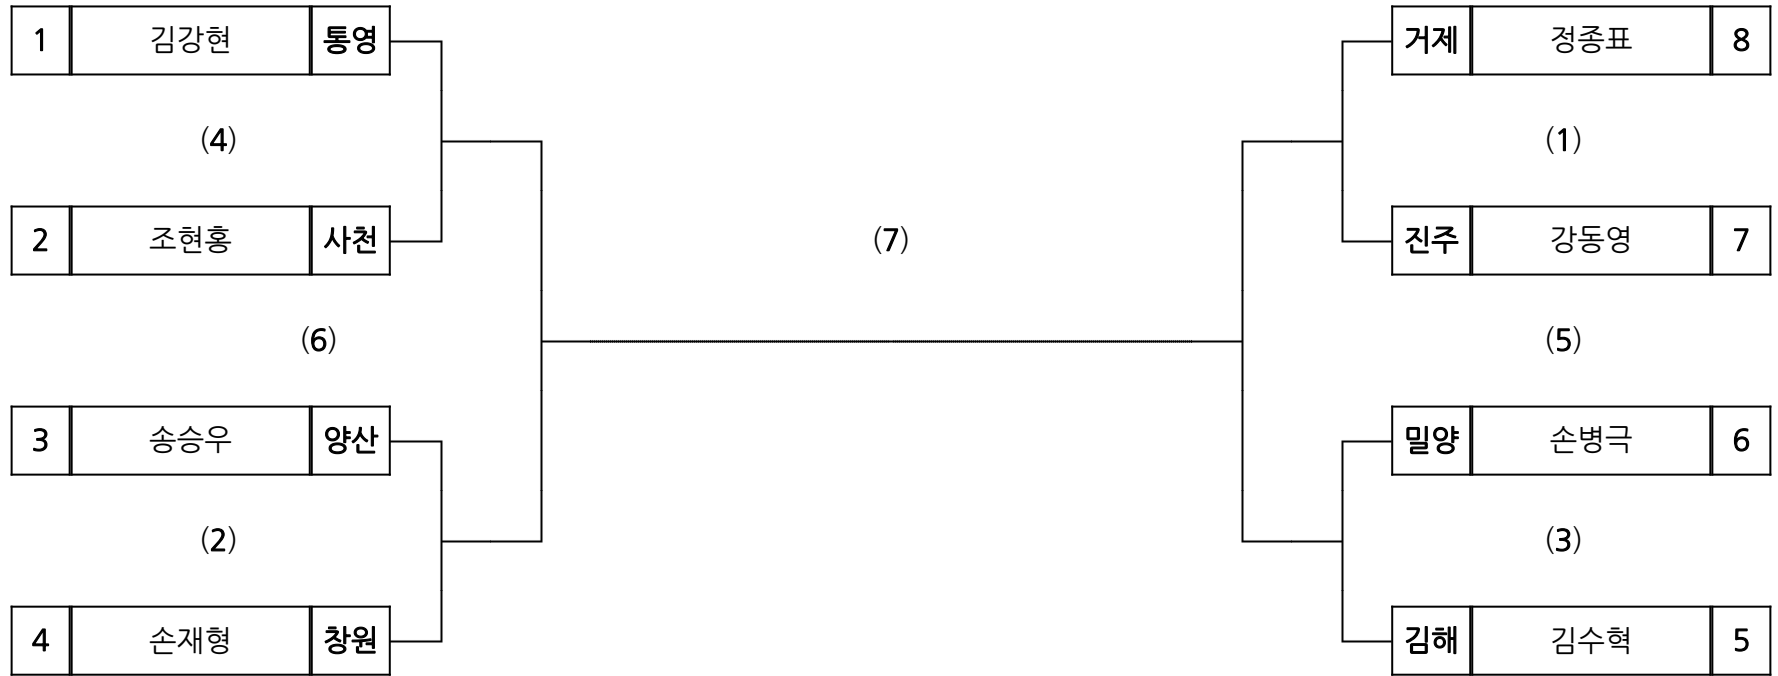

시부 태권도 남고 밴텀

장소 :

시부 태권도 남고 월터

장소 :

시부 태권도 남고 페더

장소 :

시부 태권도 남고 플라이

장소 :

시부 태권도 남고 핀

장소 :

시부 태권도 남고 헤비

장소 :

시부 태권도 남일 라이트

장소 :

시부 태권도 남일 미들

장소 :