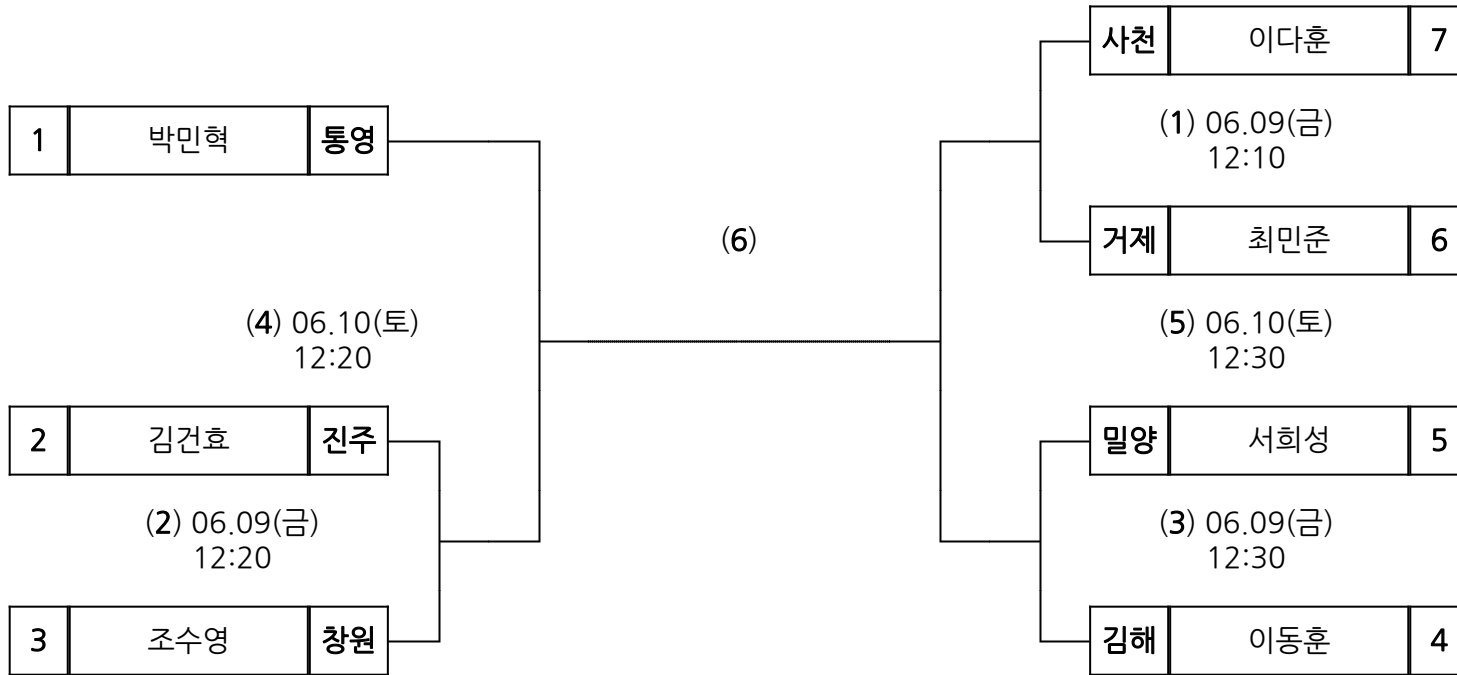

시부 복싱 남고 49kg

장 소 : 총무여자 중학교