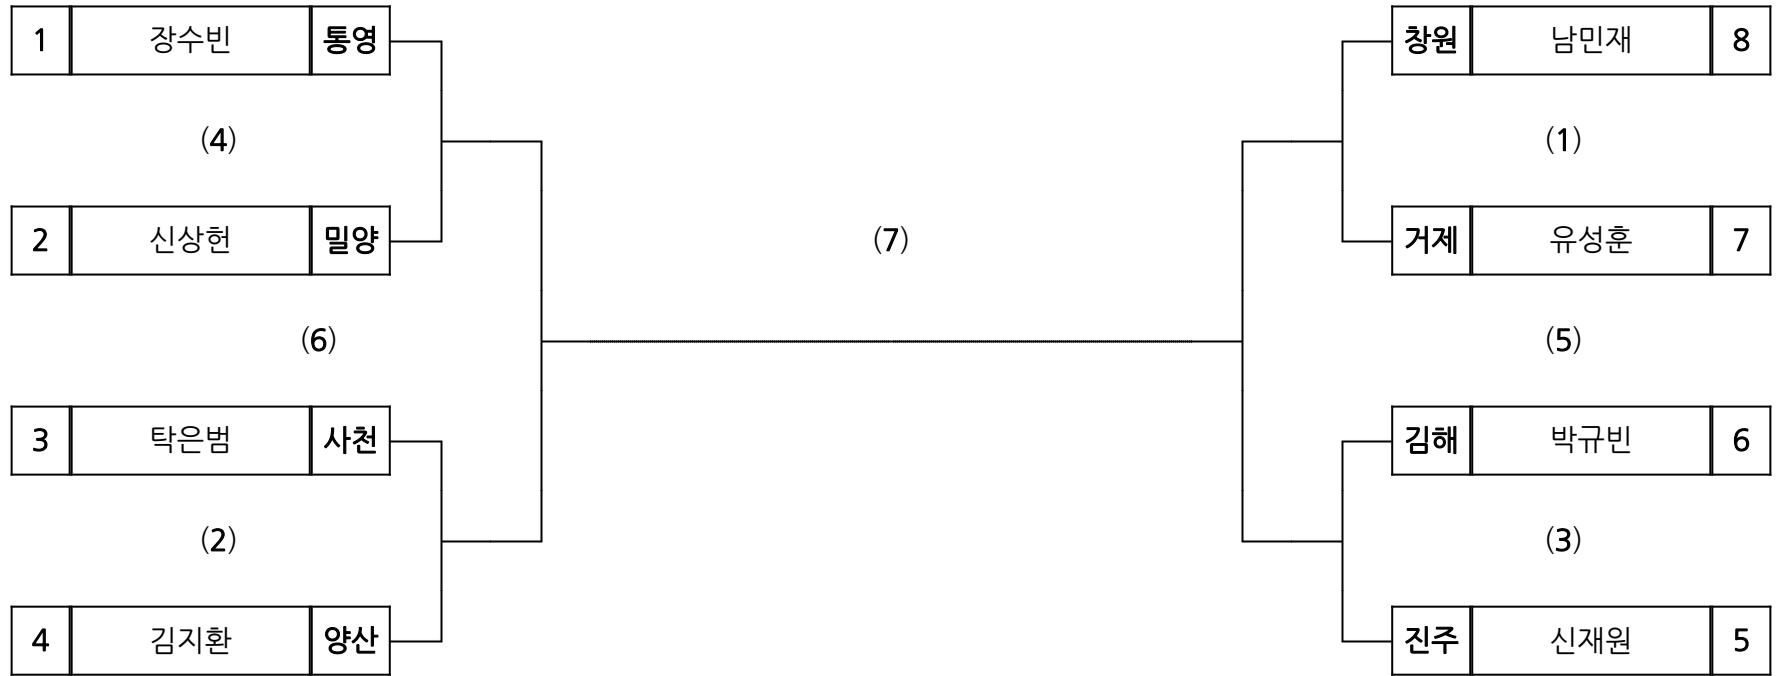

시부 태권도 남고 핀

장소 :

시부 태권도 남고 헤비

장소 :

시부 태권도 남일 라이트

장소 :

시부 태권도 남일 미들

장소 :

시부 태권도 남일 밴텀

장소 :

시부 태권도 남일 월터

장소 :

시부 태권도 남일 페더

장소 :

시부 태권도 남일 플라이

장소 :

시부 태권도 남일 핀

장소 :

시부 태권도 남일 헤비

장소 :

시부 태권도 여자 라이트

장소 :

시부 태권도 여자 미들

장소 :