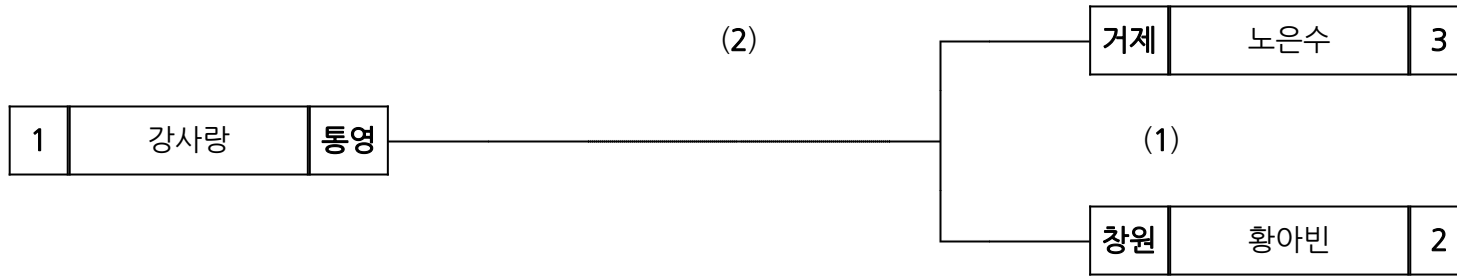

시부 씨름 여자부(시범) 여자 매화급

장소 :