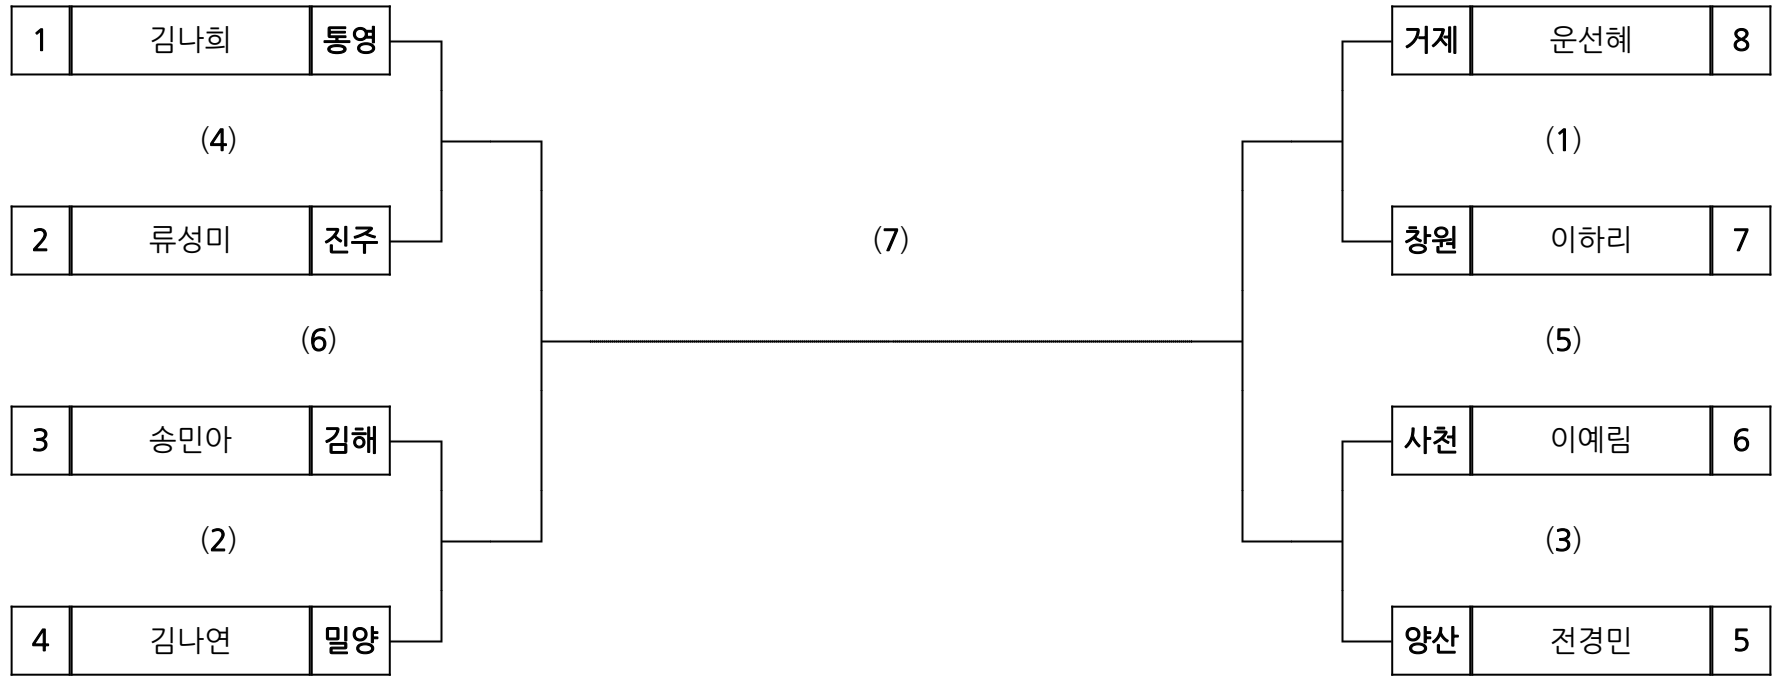

시부 태권도 남일 핀

장소 :

시부 태권도 남일 헤비

장소 :

시부 태권도 여자 라이트

장소 :

시부 태권도 여자 미들

장소 :

시부 태권도 여자 밴텀

장소 :

시부 태권도 여자 웰터

장소 :

시부 태권도 여자 페더

장소 :

시부 태권도 여자 플라이

장소 :