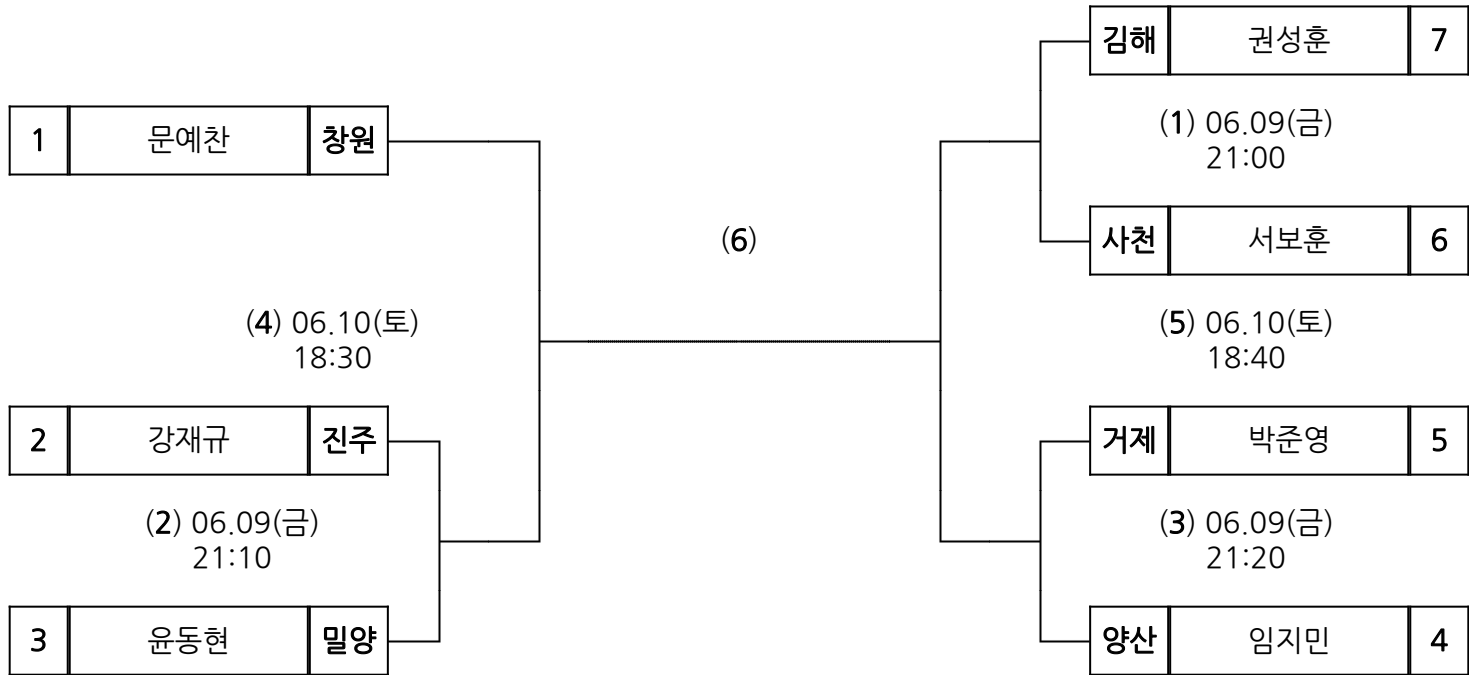

시부 복싱 남일 +91kg

장 소 : 총무여자 중학교