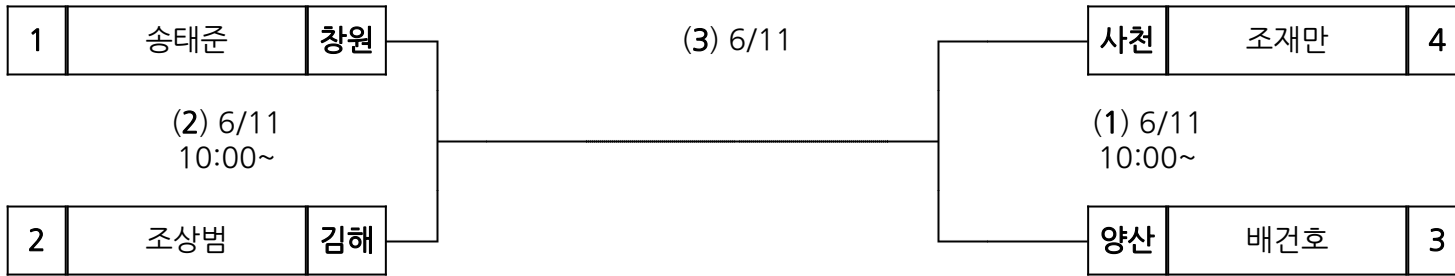

시부 레슬링 남일 자유형 67kg

장 소 : 통영여자고등학교

시부 레슬링 남일 자유형 72kg

장 소 : 통영여자고등학교

시부 레슬링 남일 자유형 77kg

장 소 : 통영여자고등학교

시부 레슬링 남일 자유형 82kg

장 소 : 통영여자고등학교

시부 레슬링 남일 자유형 87kg

장 소 : 통영여자고등학교

시부 레슬링 남일 자유형 97kg

장 소 : 통영여자고등학교

시부 씨름 남고 경장급

장 소 : 통영미수해양공원

시부 씨름 남고 소장급

장 소 : 통영미수해양공원

시부 씨름 남고 역사급

장 소 : 통영미수해양공원

시부 씨름 남고 용사급

장 소 : 통영미수해양공원

시부 씨름 남고 용장급

장 소 : 통영미수해양공원

시부 씨름 남고 장사급

장 소 : 통영미수해양공원