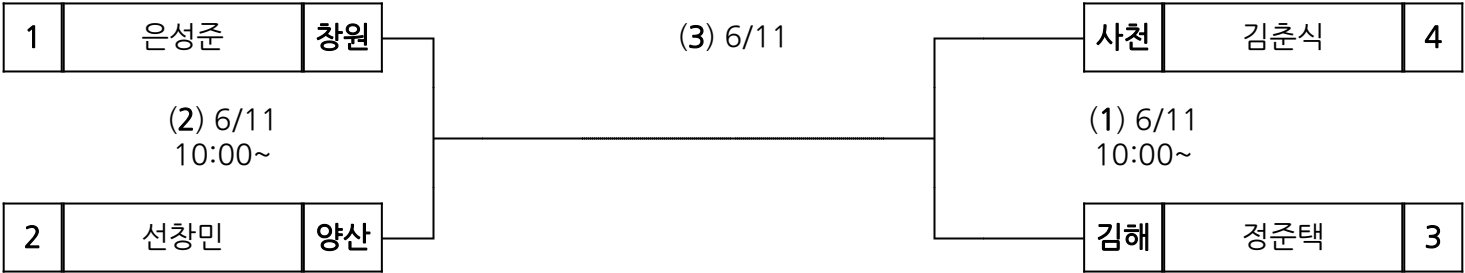

시부 레슬링 남일 자유형 67kg

장 소 : 통영여자고등학교

시부 레슬링 남일 자유형 72kg

장 소 : 통영여자고등학교

시부 레슬링 남일 자유형 77kg

장 소 : 통영여자고등학교

시부 레슬링 남일 자유형 82kg

장 소 : 통영여자고등학교

시부 레슬링 남일 자유형 87kg

장 소 : 통영여자고등학교

시부 레슬링 남일 자유형 97kg

장 소 : 통영여자고등학교

시부 씨름 남고 경장급

장 소 : 통영미수해양공원

시부 씨름 남고 소장급

장 소 : 통영미수해양공원