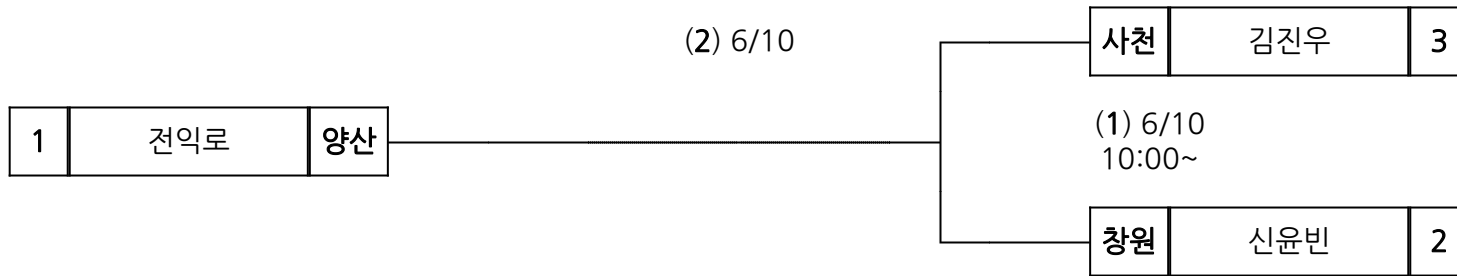

시부 레슬링 남일 그레꼬로만형 60kg

장 소 : 통영여자고등학교