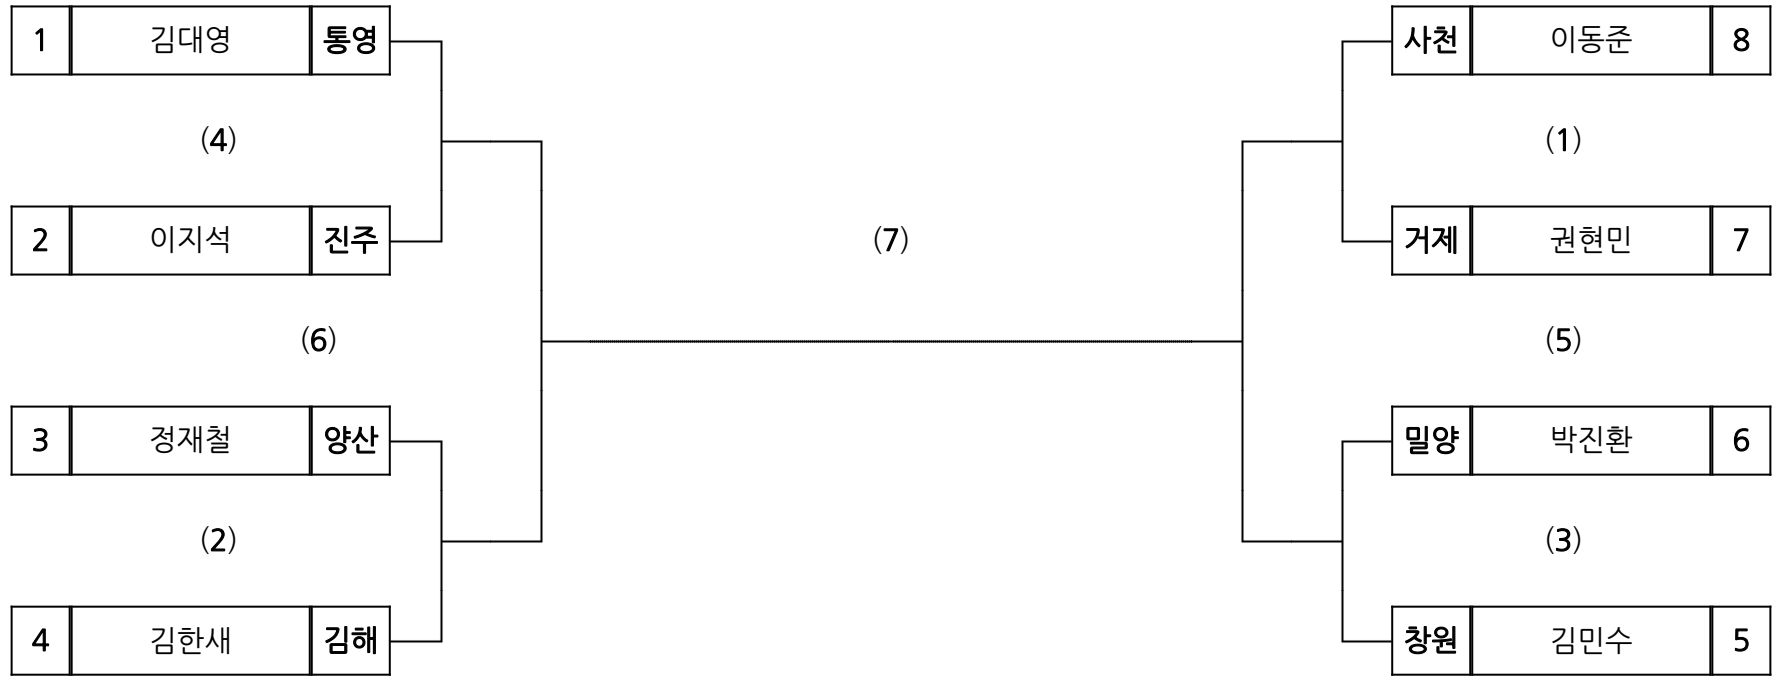

시부 배드민턴 여고

장 소 : 통영체육관

시부 배드민턴 여일

장 소 : 통영체육관

시부 태권도 남고 라이트

장소 :

시부 태권도 남고 미들

장소 :

시부 태권도 남고 밴텀

장소 :

시부 태권도 남고 월터

장소 :

시부 태권도 남고 페더

장소 :

시부 태권도 남고 플라이

장소 :