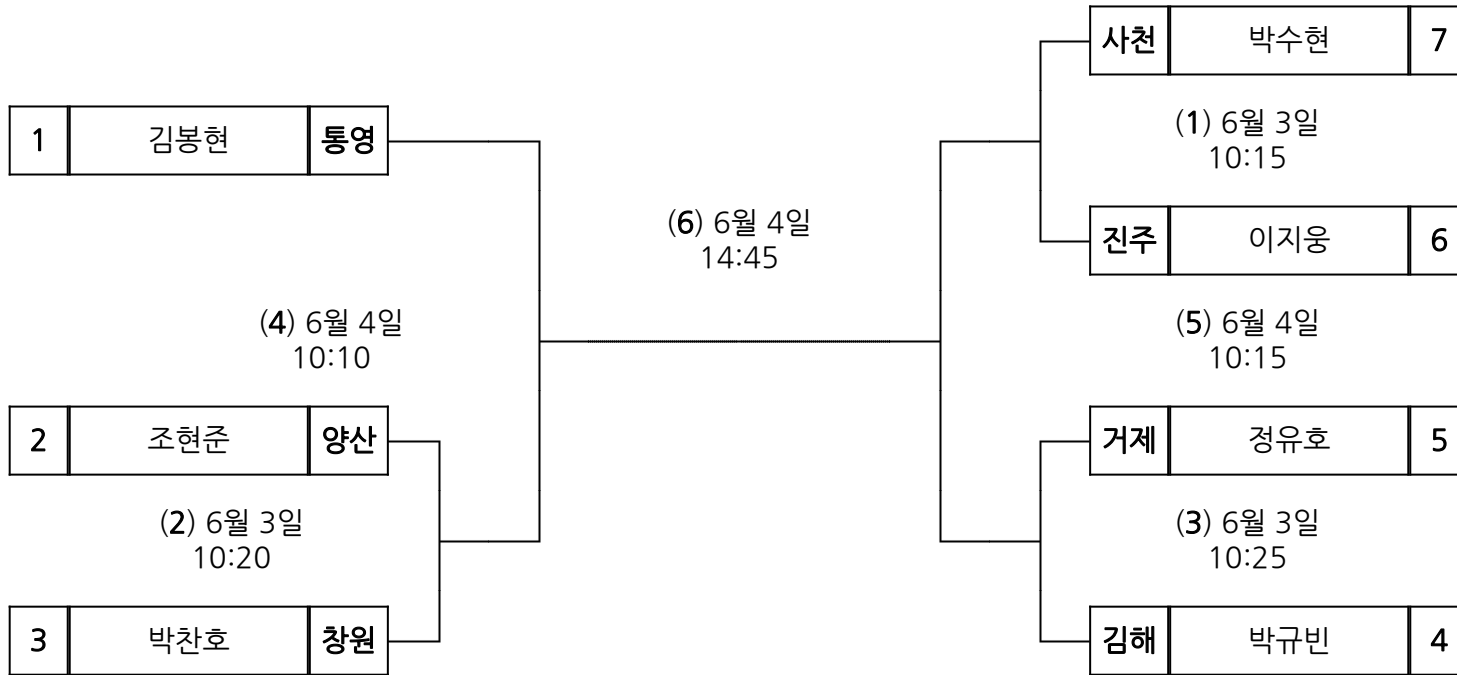

시부 레슬링 남일 자유형 87kg

장 소 : 통영여자고등학교

시부 레슬링 남일 자유형 97kg

장 소 : 통영여자고등학교

시부 씨름 남고 경장급

장 소 : 통영미수해양공원

시부 씨름 남고 소장급

장 소 : 통영미수해양공원

시부 씨름 남고 역사급

장 소 : 통영미수해양공원

시부 씨름 남고 용사급

장 소 : 통영미수해양공원

시부 씨름 남고 용장급

장 소 : 통영미수해양공원

시부 씨름 남고 장사급

장 소 : 통영미수해양공원