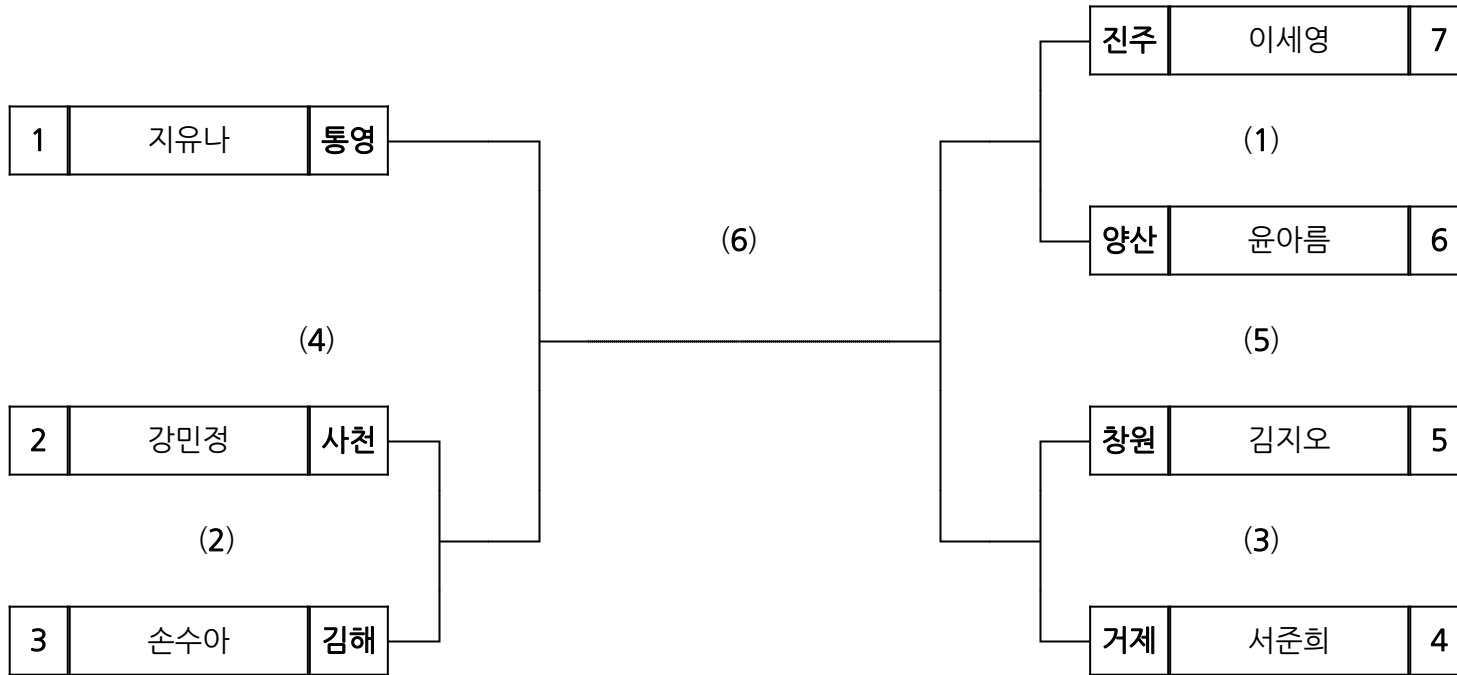

시부 태권도 남일 핀

장소 :

시부 태권도 남일 헤비

장소 :

시부 태권도 여자 라이트

장소 :

시부 태권도 여자 미들

장소 :

시부 태권도 여자 밴텀

장소 :

시부 태권도 여자 웰터

장소 :

시부 태권도 여자 페더

장소 :

시부 태권도 여자 플라이

장소 :

시부 태권도 여자 핀

장소 :

시부 태권도 여자 헤비

장소 :

시부 태권도 품새(시범) 남고 품새/공인품새

장소 :

시부 태권도 품새(시범) 여고 품새/공인품새

장소 :