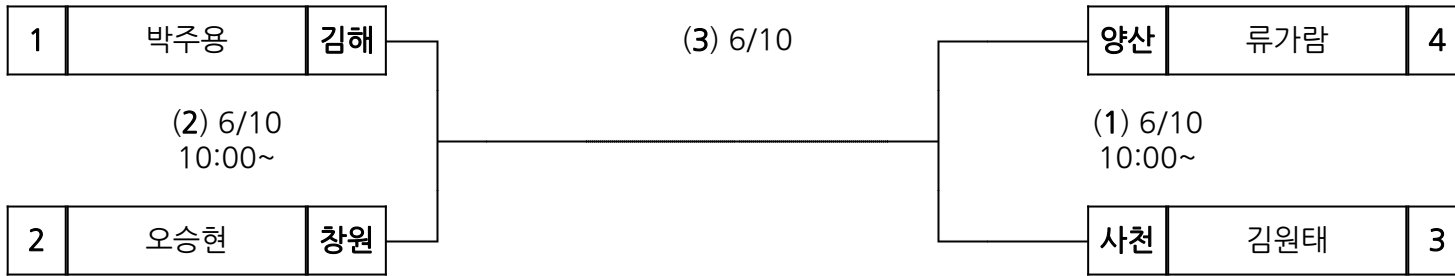

장 소 : 통영여자고등학교

시부 레슬링 남일 그레꼬로만형 60kg

장 소 : 통영여자고등학교

시부 레슬링 남일 그레꼬로만형 67kg

장 소 : 통영여자고등학교

시부 레슬링 남일 그레꼬로만형 72kg

장 소 : 통영여자고등학교

시부 레슬링 남일 그레꼬로만형 77kg