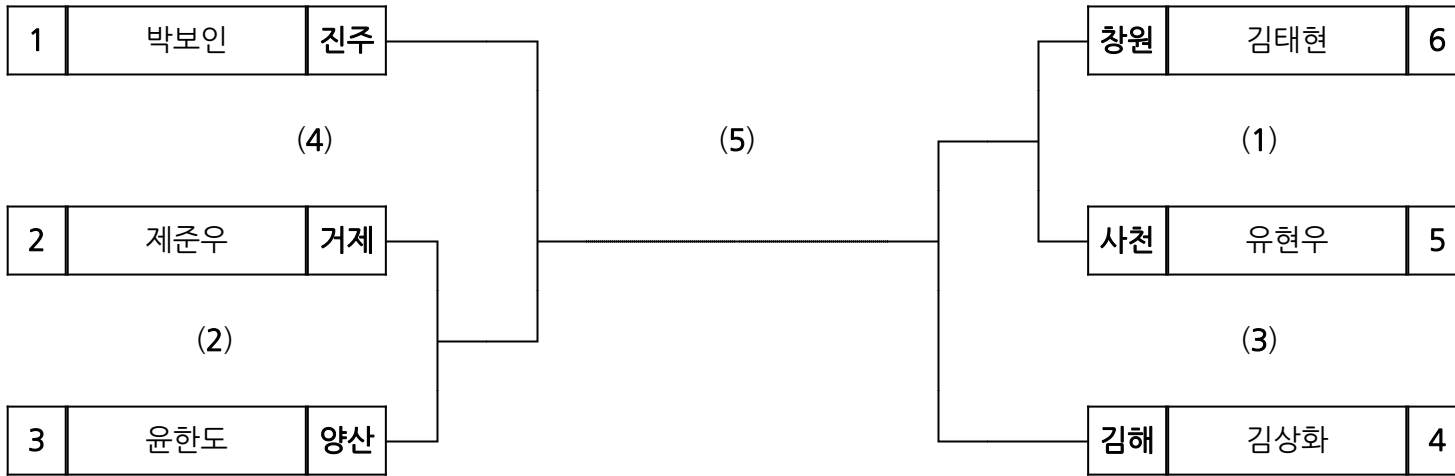

시부 태권도 여자 밴텀

장소 :

시부 태권도 여자 웰터

장소 :

시부 태권도 여자 페더

장소 :

시부 태권도 여자 플라이

장소 :

시부 태권도 여자 핀

장소 :

시부 태권도 여자 헤비

장소 :

시부 태권도 품새(시범) 남고 품새/공인품새

장소 :

시부 태권도 품새(시범) 여고 품새/공인품새

장소 :