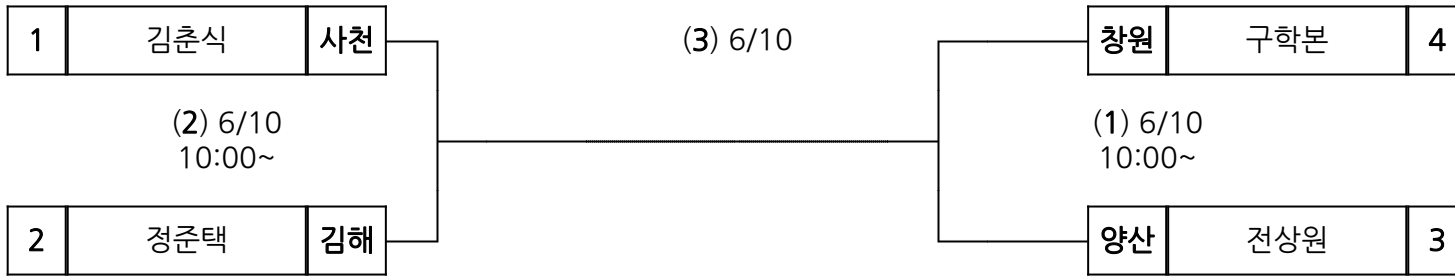

장 소 : 통영여자고등학교

시부 레슬링 남일 그레꼬로만형 82kg

장 소 : 통영여자고등학교

시부 레슬링 남일 그레꼬로만형 87kg

장 소 : 통영여자고등학교

시부 레슬링 남일 그레꼬로만형 97kg

장 소 : 통영여자고등학교

시부 레슬링 남일 자유형 130kg