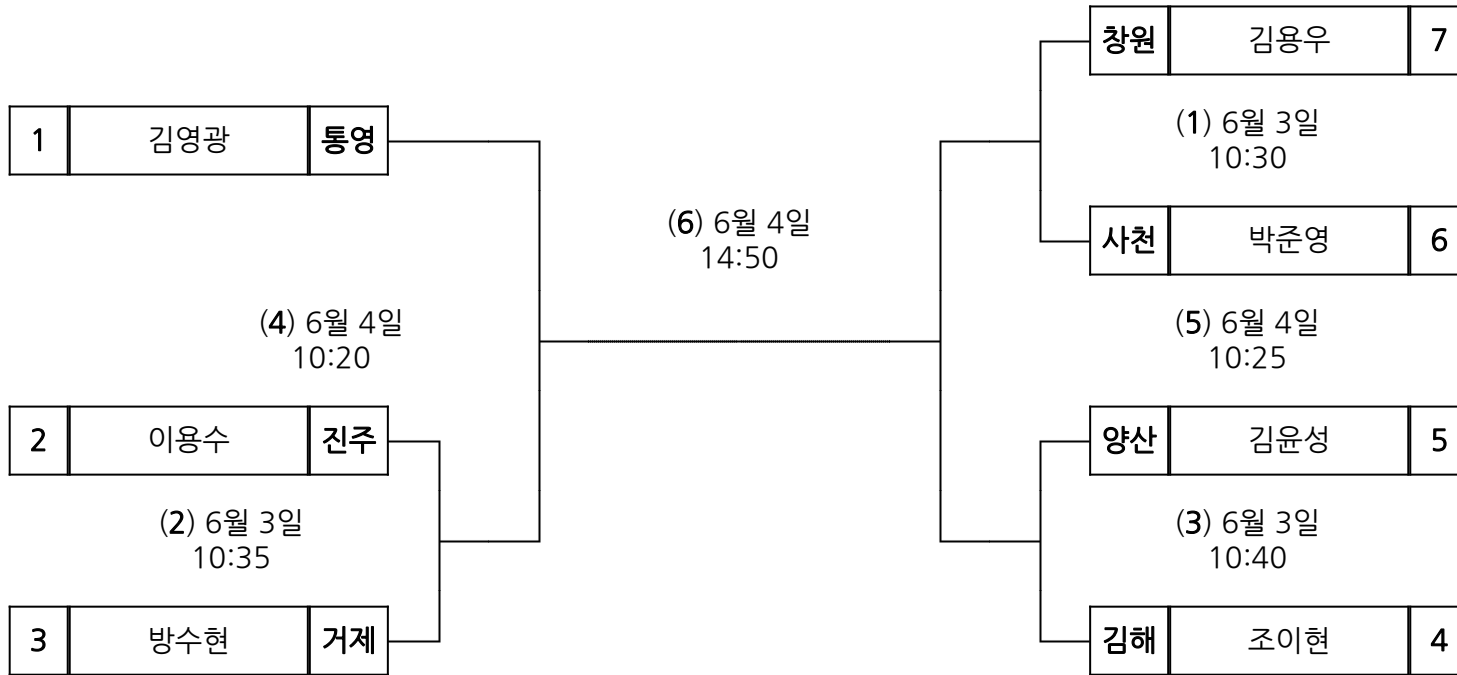

시부 레슬링 남일 자유형 87kg

장 소 : 통영여자고등학교

시부 레슬링 남일 자유형 97kg

장 소 : 통영여자고등학교

시부 씨름 남고 경장급

장 소 : 통영미수해양공원

시부 씨름 남고 소장급

장 소 : 통영미수해양공원

시부 씨름 남고 역사급

장 소 : 통영미수해양공원

시부 씨름 남고 용사급

장 소 : 통영미수해양공원

시부 씨름 남고 용장급

장 소 : 통영미수해양공원

시부 씨름 남고 장사급

장 소 : 통영미수해양공원

시부 씨름 남고 청장급

장 소 : 통영미수해양공원

시부 씨름 남일 경장급

장 소 : 통영미수해양공원

시부 씨름 남일 소장급

장 소 : 통영미수해양공원

시부 씨름 남일 용사급

장 소 : 통영미수해양공원

시부 씨름 남일 용장급

장 소 : 통영미수해양공원

시부 씨름 남일 장사급

장 소 : 통영미수해양공원

시부 씨름 남일 청장급

장 소 : 통영미수해양공원

시부 씨름 여자부(시범) 여자 국화급

장소 :