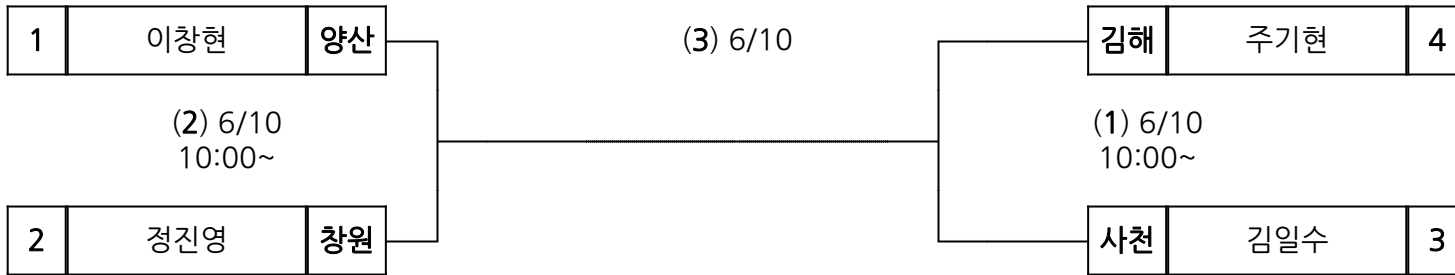

장 소 : 통영여자고등학교

시부 레슬링 남일 그레꼬로만형 82kg

장 소 : 통영여자고등학교

시부 레슬링 남일 그레꼬로만형 87kg

장 소 : 통영여자고등학교

시부 레슬링 남일 그레꼬로만형 97kg

장 소 : 통영여자고등학교

시부 레슬링 남일 자유형 130kg