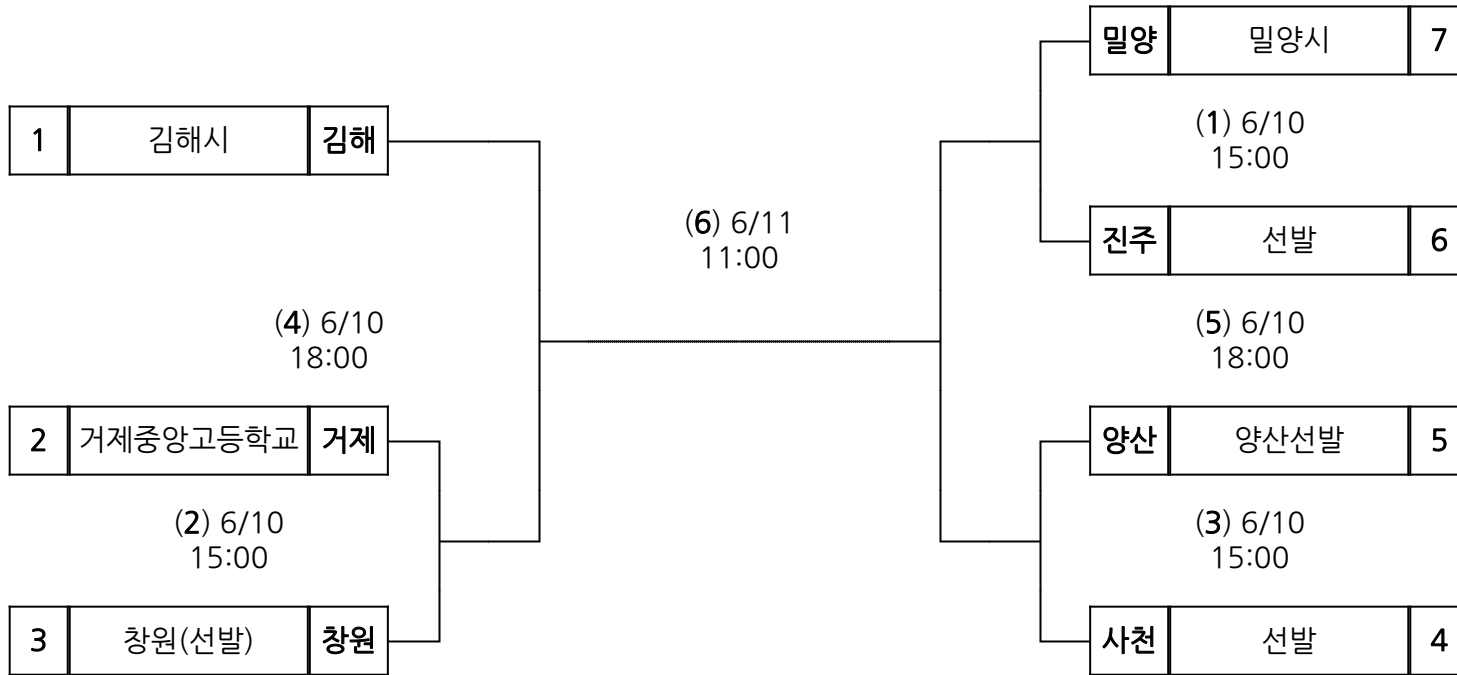

(5) 6/11
11:00

진주	선발	6
----	----	---

(3) 6/10
16:30

양산	양산선발	5
----	------	---

시부 탁구 여고

장 소 : 평림생활체육공원탁구장

시부 탁구 여일

장 소 : 평림생활체육공원탁구장