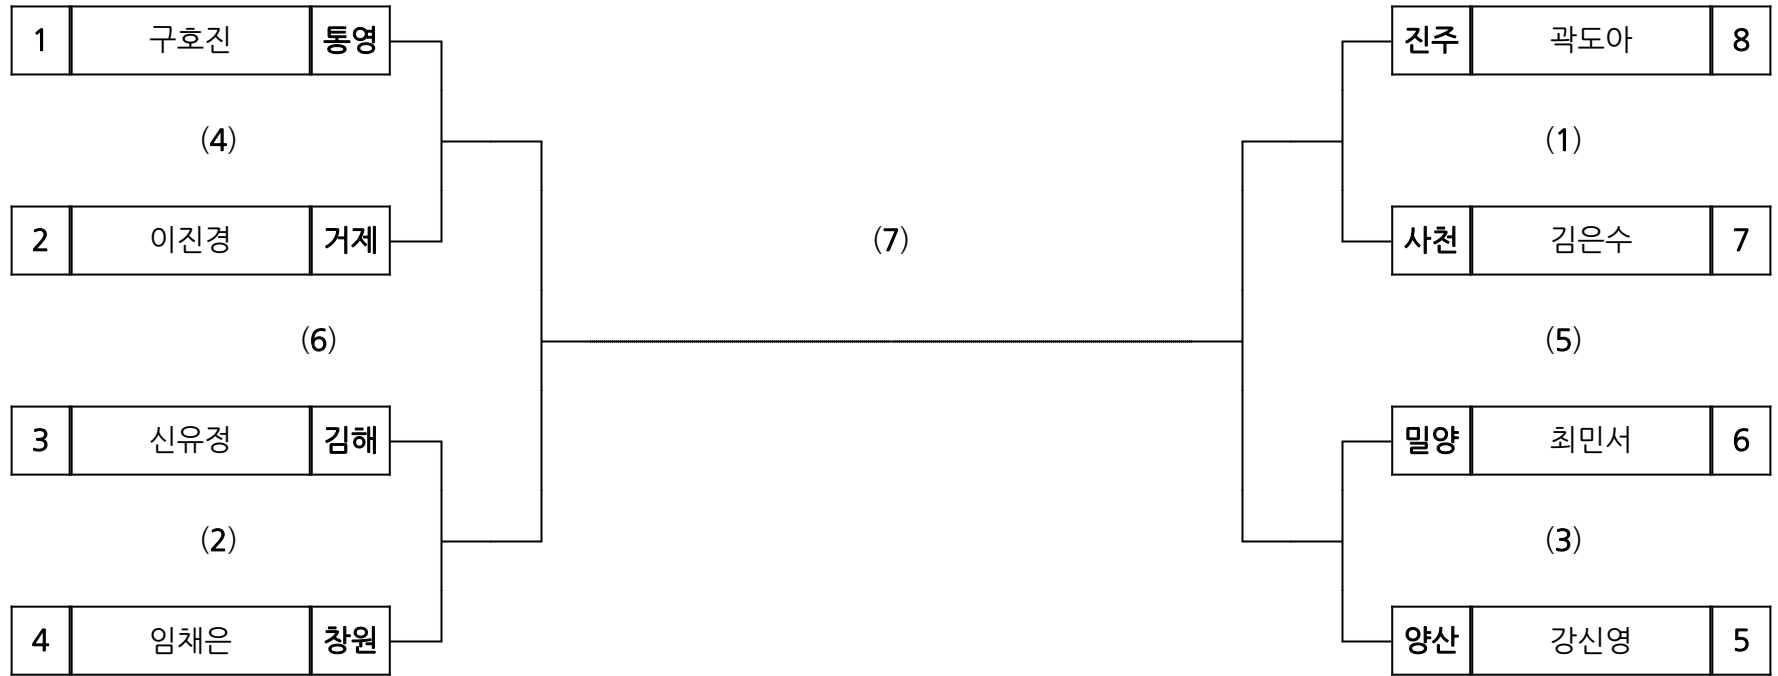

시부 태권도 남일 핀

장소 :

시부 태권도 남일 헤비

장소 :

시부 태권도 여자 라이트

장소 :

시부 태권도 여자 미들

장소 :

시부 태권도 여자 밴텀

장소 :

시부 태권도 여자 웰터

장소 :

시부 태권도 여자 페더

장소 :

시부 태권도 여자 플라이

장소 :