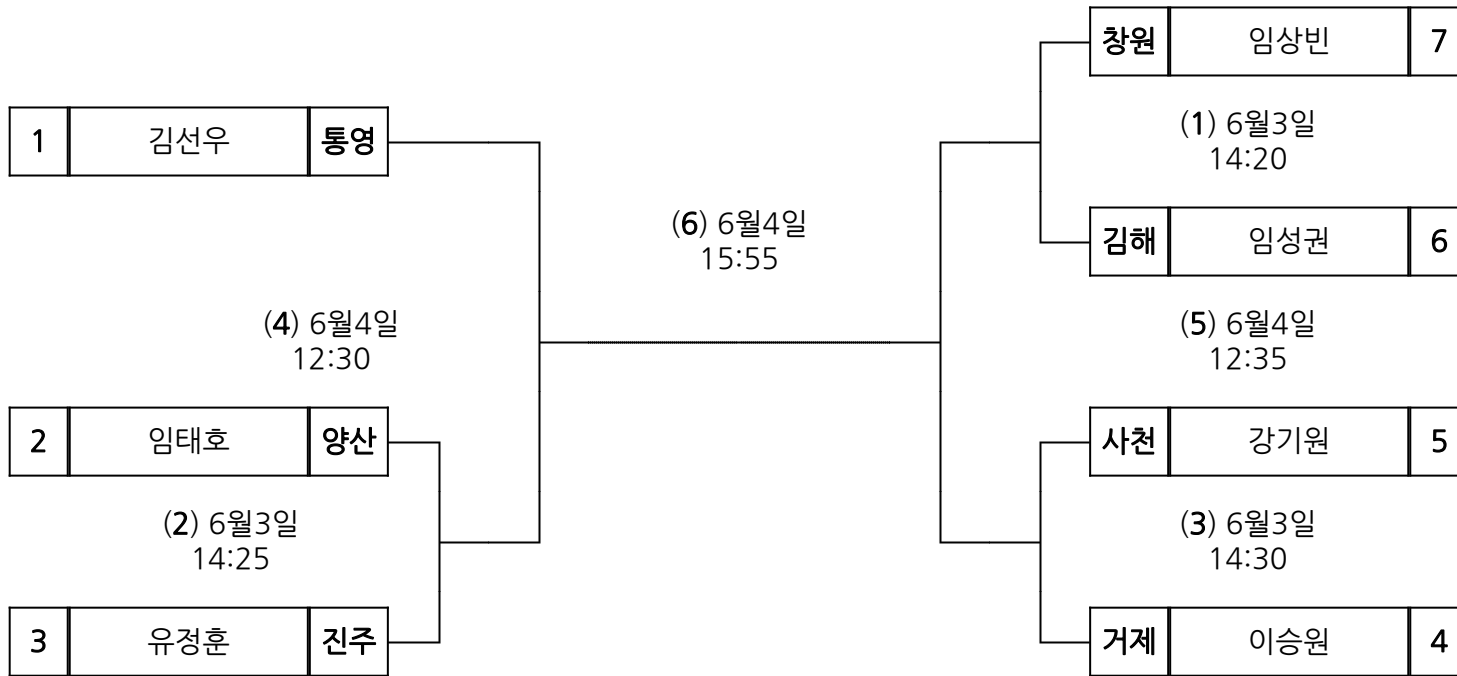

시부 씨름 남고 역사급

장 소 : 통영미수해양공원

시부 씨름 남고 용사급

장 소 : 통영미수해양공원

시부 씨름 남고 용장급

장 소 : 통영미수해양공원

시부 씨름 남고 장사급

장 소 : 통영미수해양공원

시부 씨름 남고 청장급

장 소 : 통영미수해양공원

시부 씨름 남일 경장급

장 소 : 통영미수해양공원

시부 씨름 남일 소장급

장 소 : 통영미수해양공원

시부 씨름 남일 용사급

장 소 : 통영미수해양공원

시부 씨름 남일 용장급

장 소 : 통영미수해양공원

시부 씨름 남일 장사급

장 소 : 통영미수해양공원

시부 씨름 남일 청장급

장 소 : 통영미수해양공원

시부 씨름 여자부(시범) 여자 국화급

장소 :