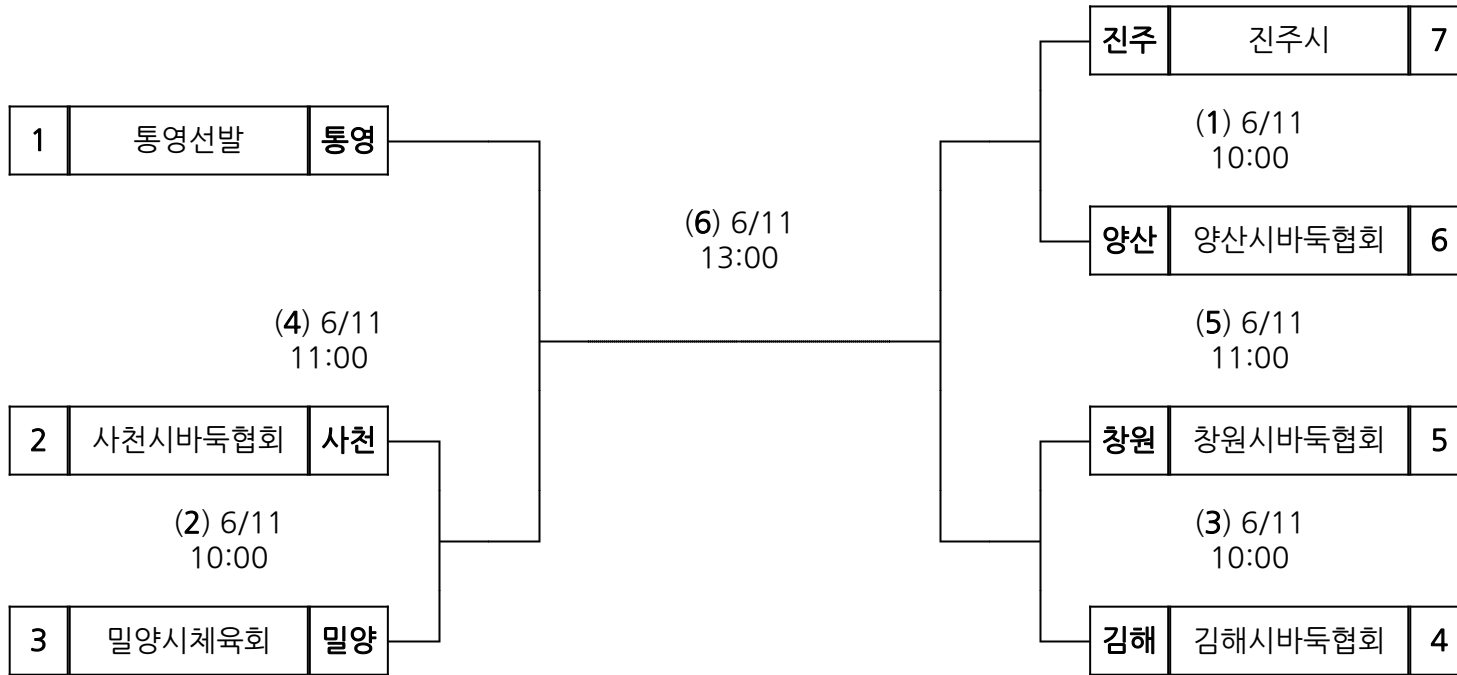

시부 바둑 남일

장 소 : 총렬초등학교 체육관