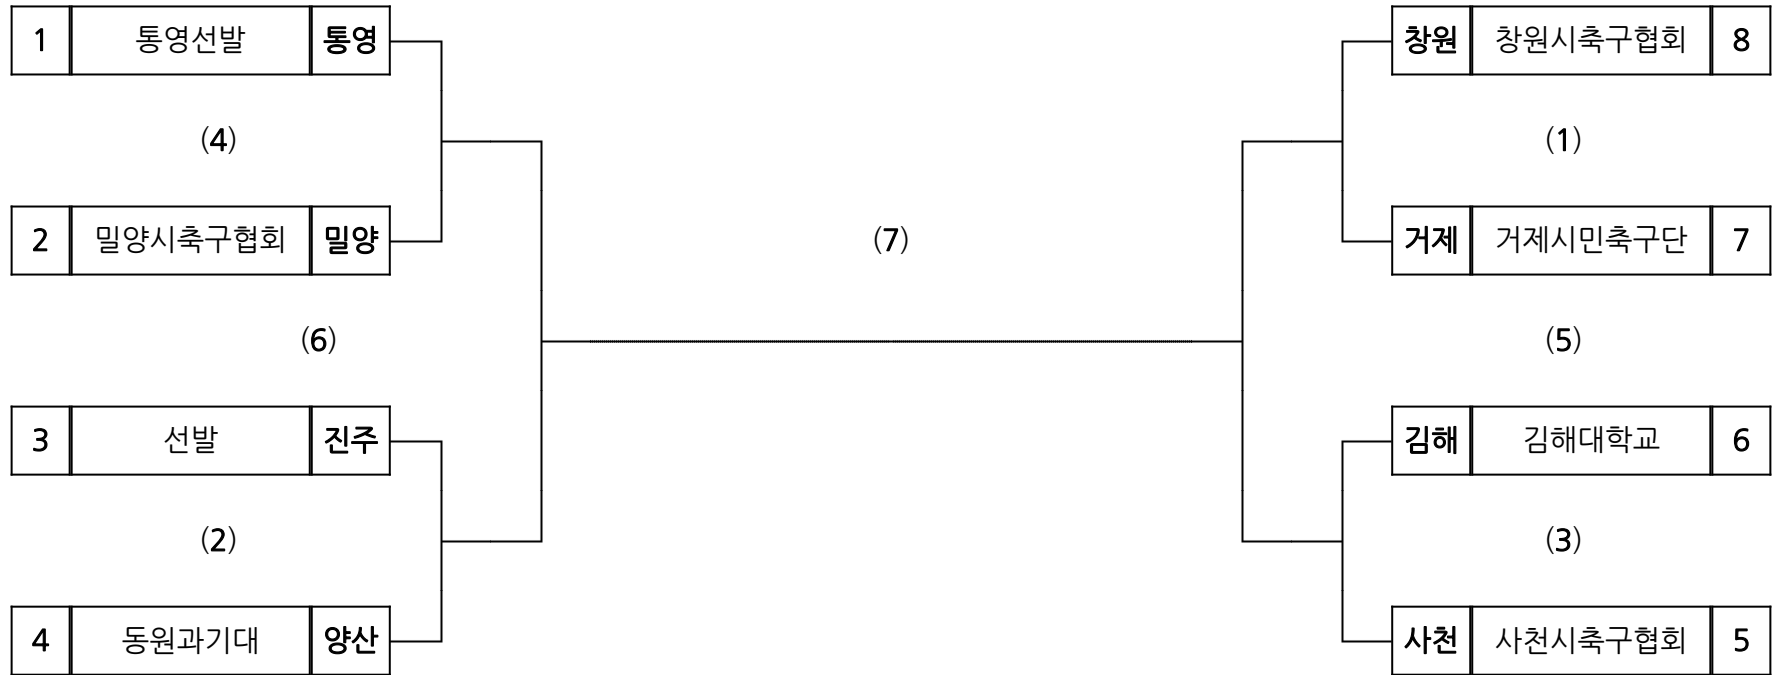

사천	삼천포고등학교	5
----	---------	---

시부 축구 남일

장 소 : 산양스포츠파크 축구장

시부 야구소프트볼 남고

장 소 : 통영산양스포츠파크

시부 야구소프트볼 남일

장 소 : 통영산양스포츠파크

시부 테니스 남고