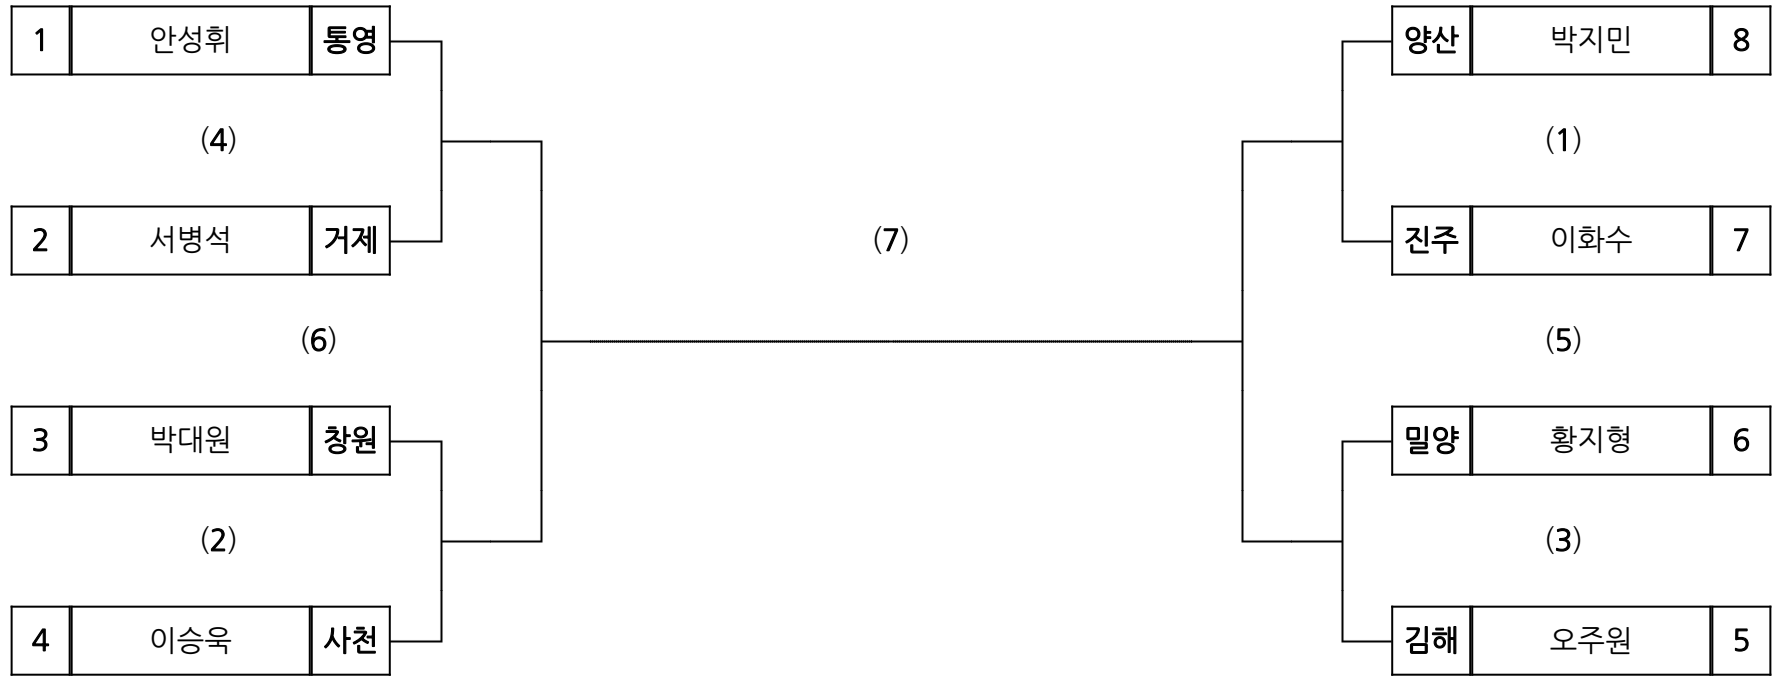

시부 태권도 남고 밴텀

장소 :

시부 태권도 남고 월터

장소 :

시부 태권도 남고 페더

장소 :

시부 태권도 남고 플라이

장소 :

시부 태권도 남고 핀

장소 :

시부 태권도 남고 헤비

장소 :

시부 태권도 남일 라이트

장소 :

시부 태권도 남일 미들

장소 :