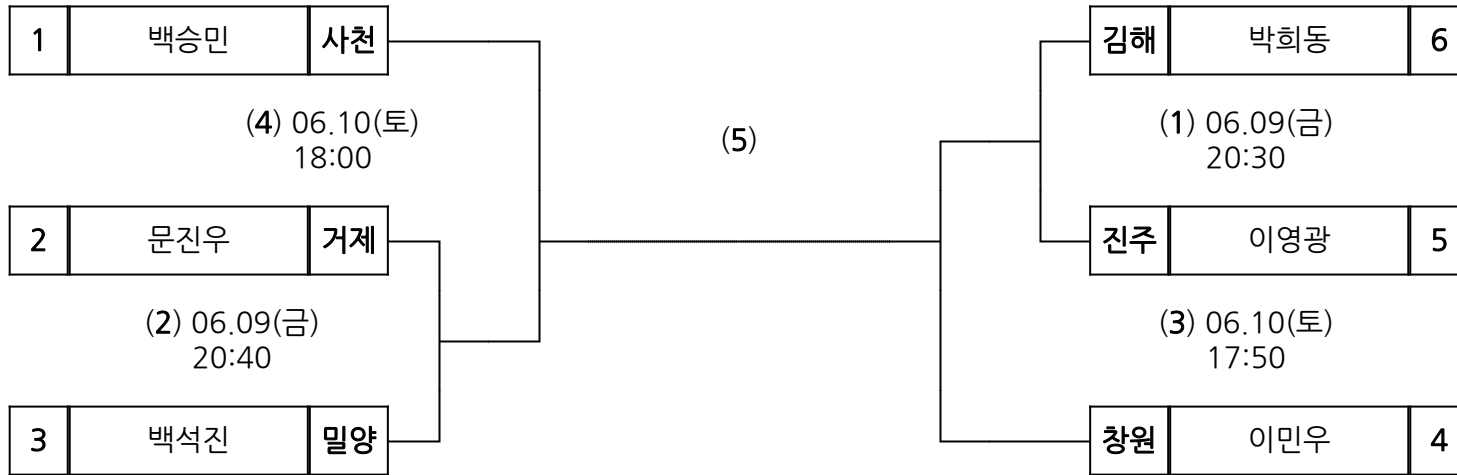

시부 복싱 남일 81kg

장 소 : 총무여자 중학교