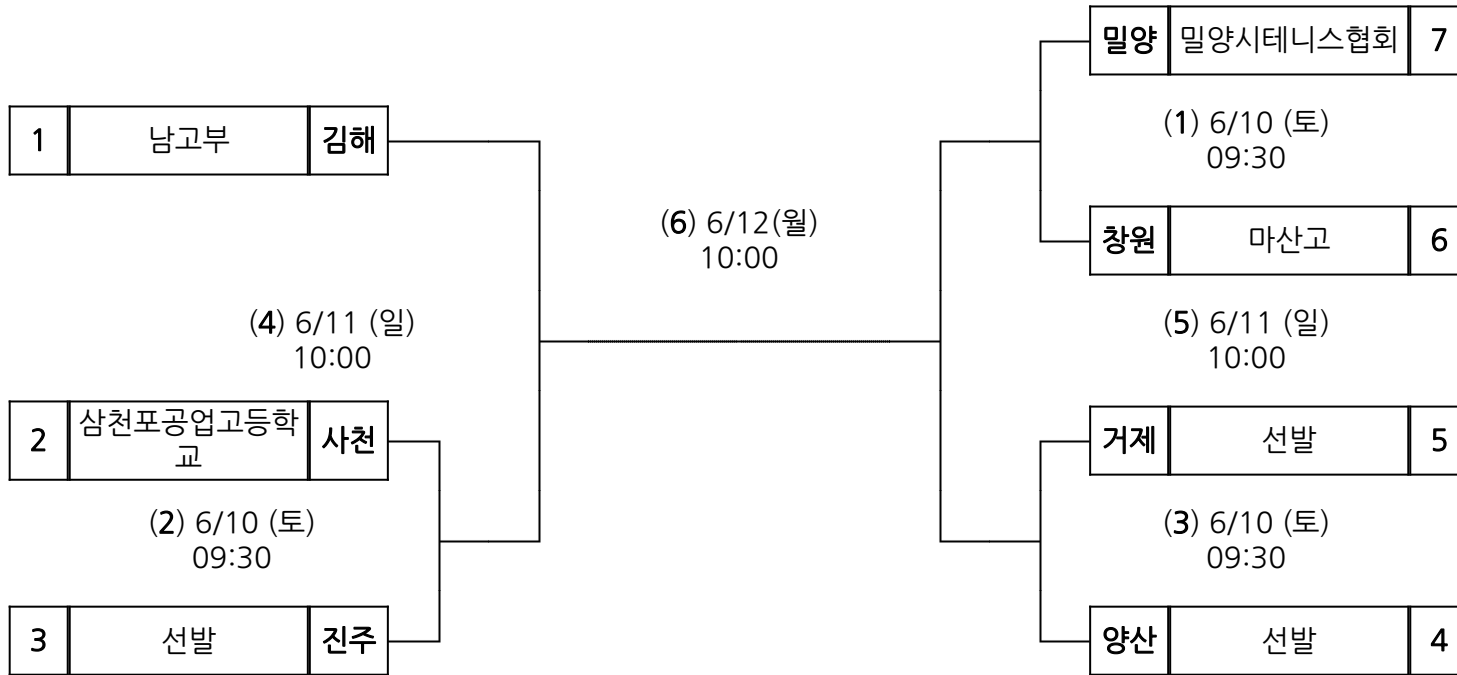

시부 테니스 남고

장 소 : 용남체육공원테니스장