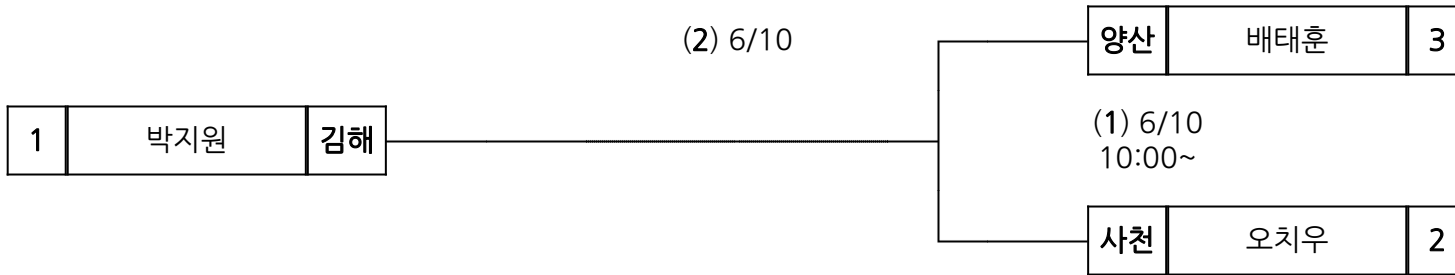

시부 레슬링 남고 그레꼬로만형 87kg

장 소 : 통영여자고등학교