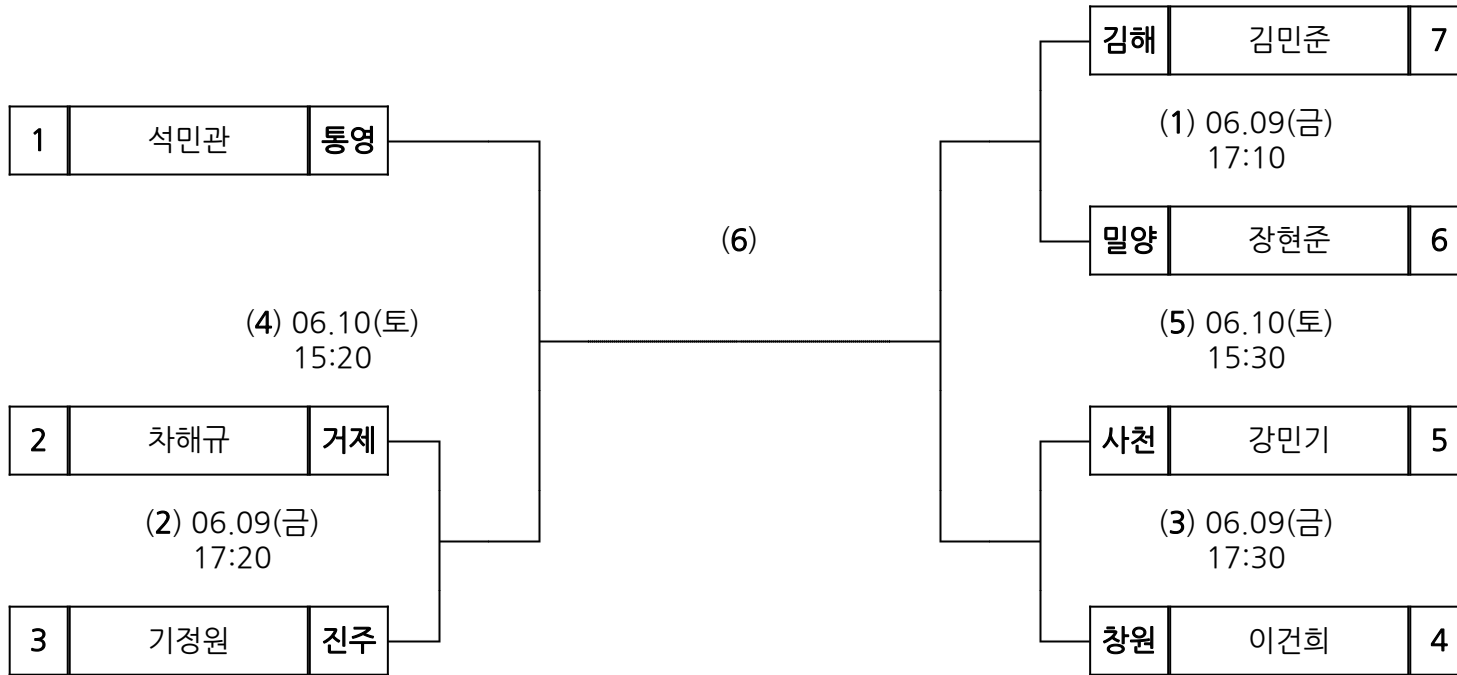

시부 복싱 남고 91kg

장 소 : 총무여자 중학교