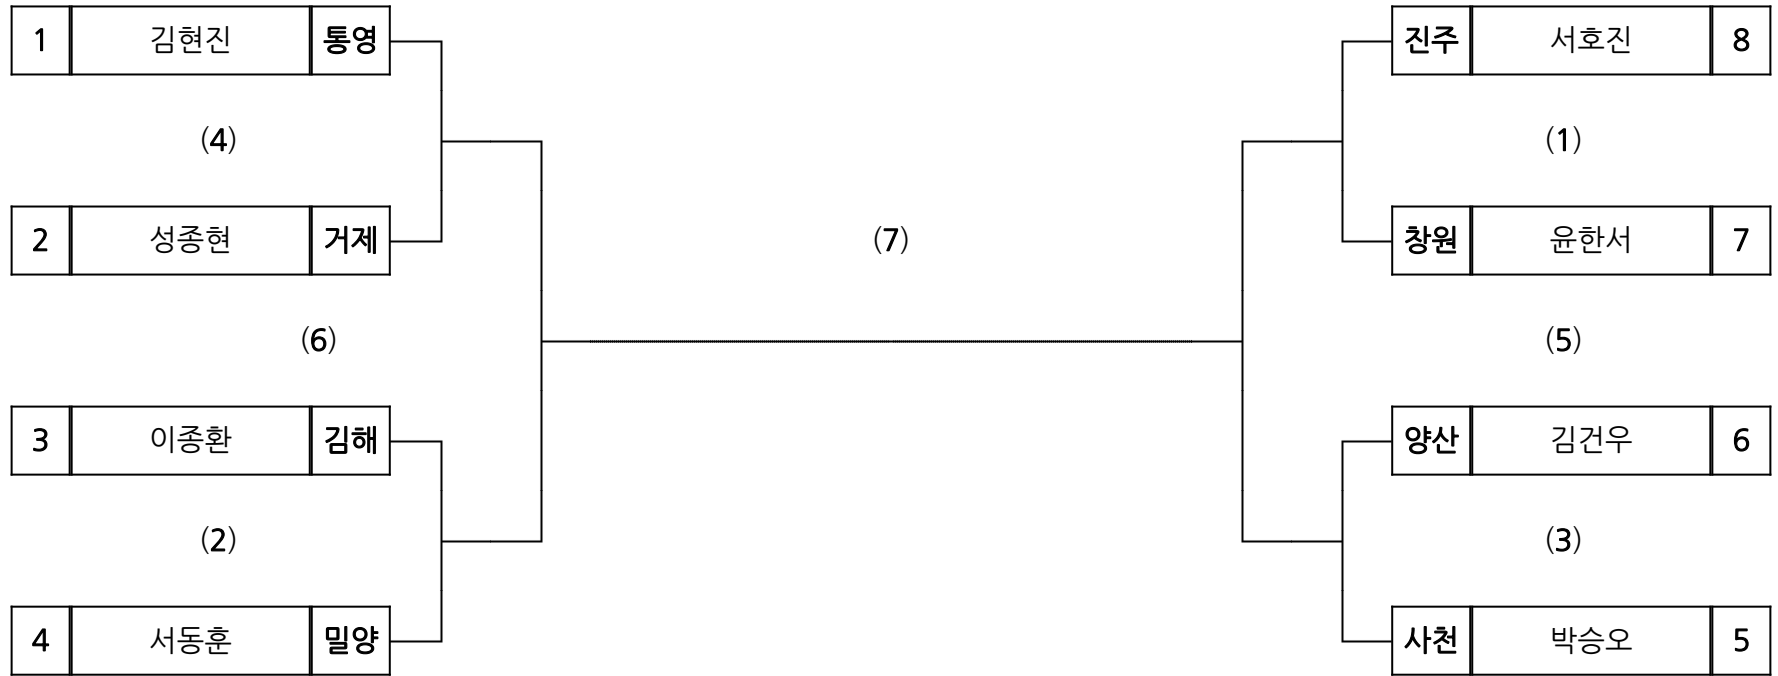

시부 태권도 남고 밴텀

장소 :

시부 태권도 남고 월터

장소 :

시부 태권도 남고 페더

장소 :

시부 태권도 남고 플라이

장소 :

시부 태권도 남고 핀

장소 :

시부 태권도 남고 헤비

장소 :

시부 태권도 남일 라이트

장소 :

시부 태권도 남일 미들

장소 :