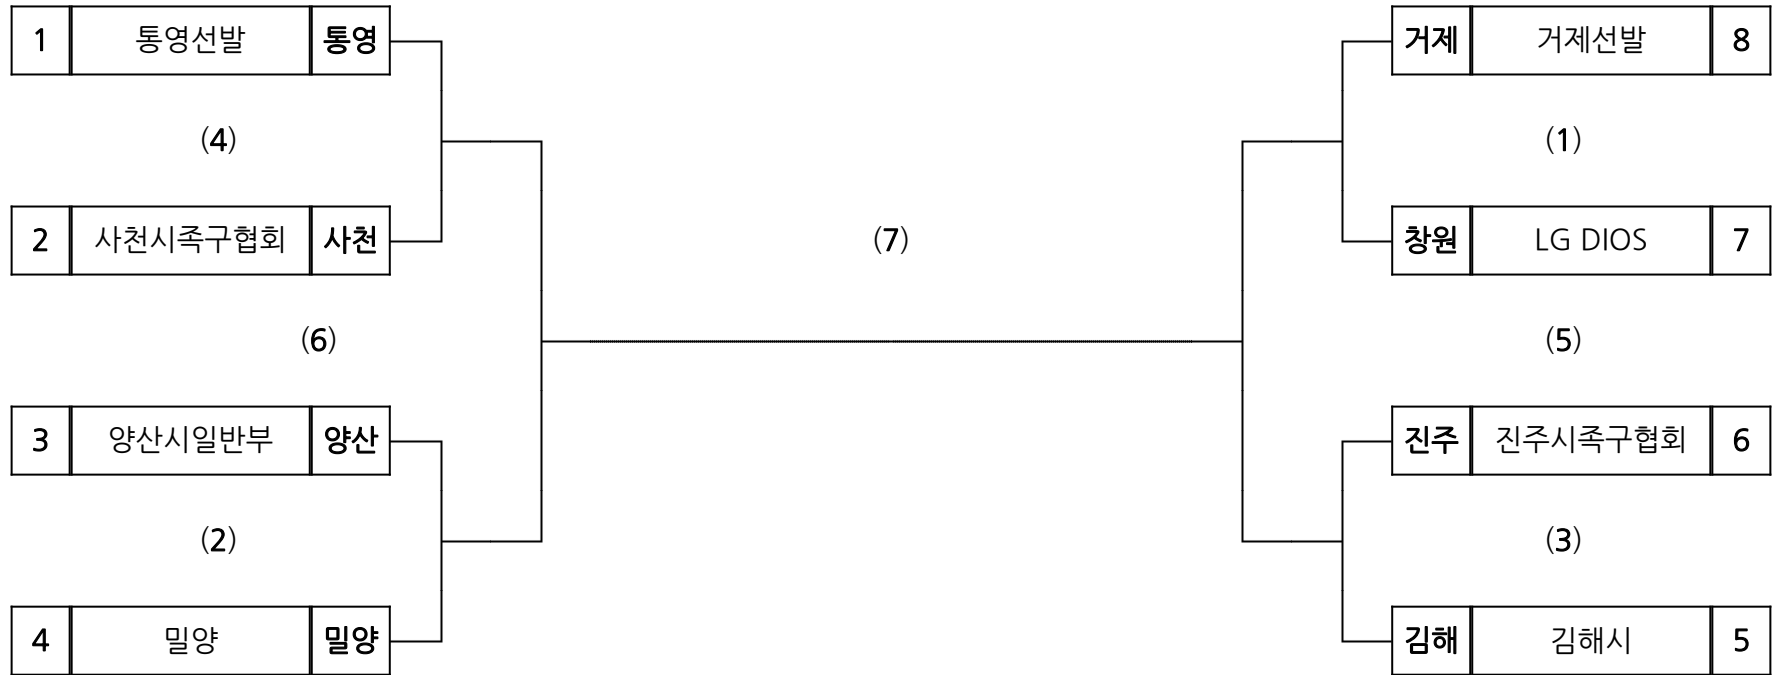

시부 족구 남일

장 소 : 평림생활체육공원 인조b구장