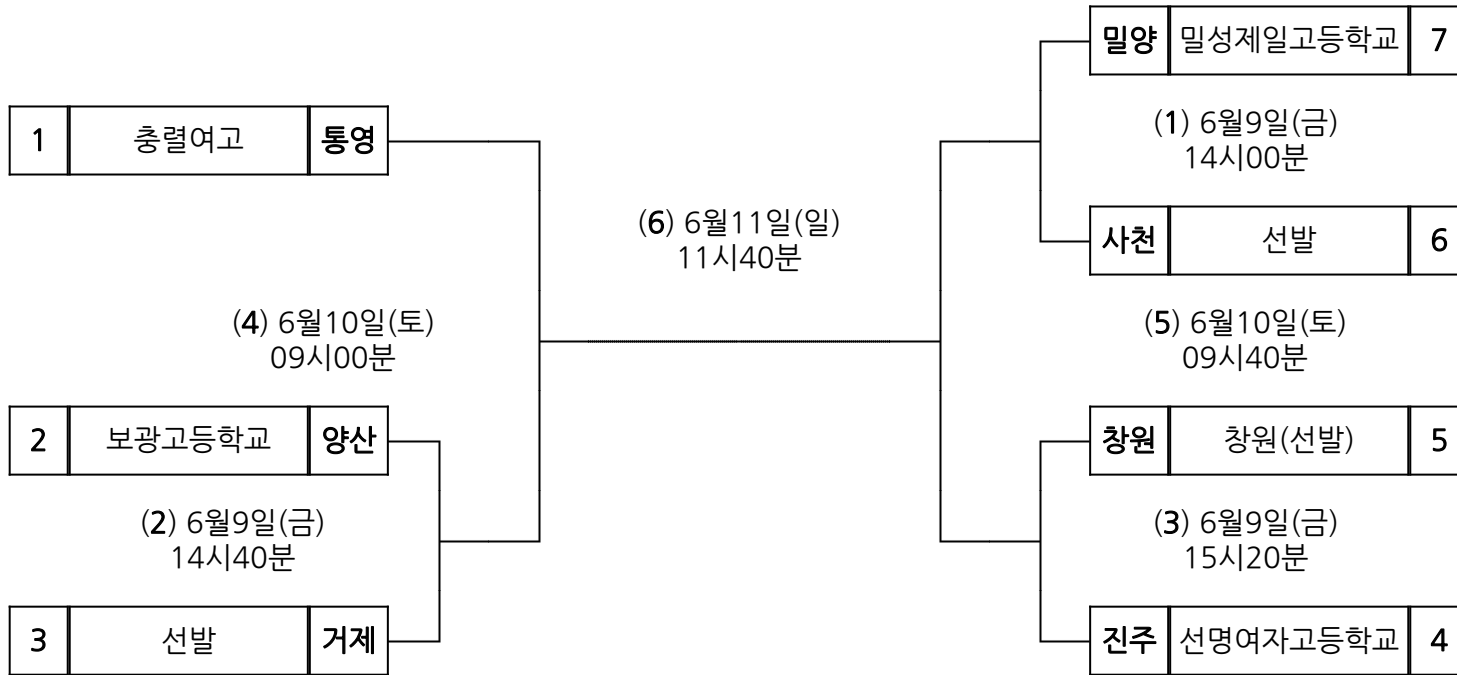

(1) 6월10일(토)
14시20분

진주	경상국립대	7
----	-------	---

(5) 6월11일(일)
10시20분

밀양	밀양시	6
----	-----	---

(3) 6월10일(토)
15시40분

김해	김해시배구협회	5
----	---------	---

시부 배구 여고

장 소 : 통영 총렬여자중학교 체육관

시부 배구 여일

장 소 : 통영 충렬여자중학교 체육관

1	통영선발	통영
---	------	----

(4) 6월10일(토)
13시40분

2	창원시배구협회	창원
---	---------	----

(6) 6월11일(일)
09시40분

3	밀양시	밀양
---	-----	----

(2) 6월10일(토)
12시20분