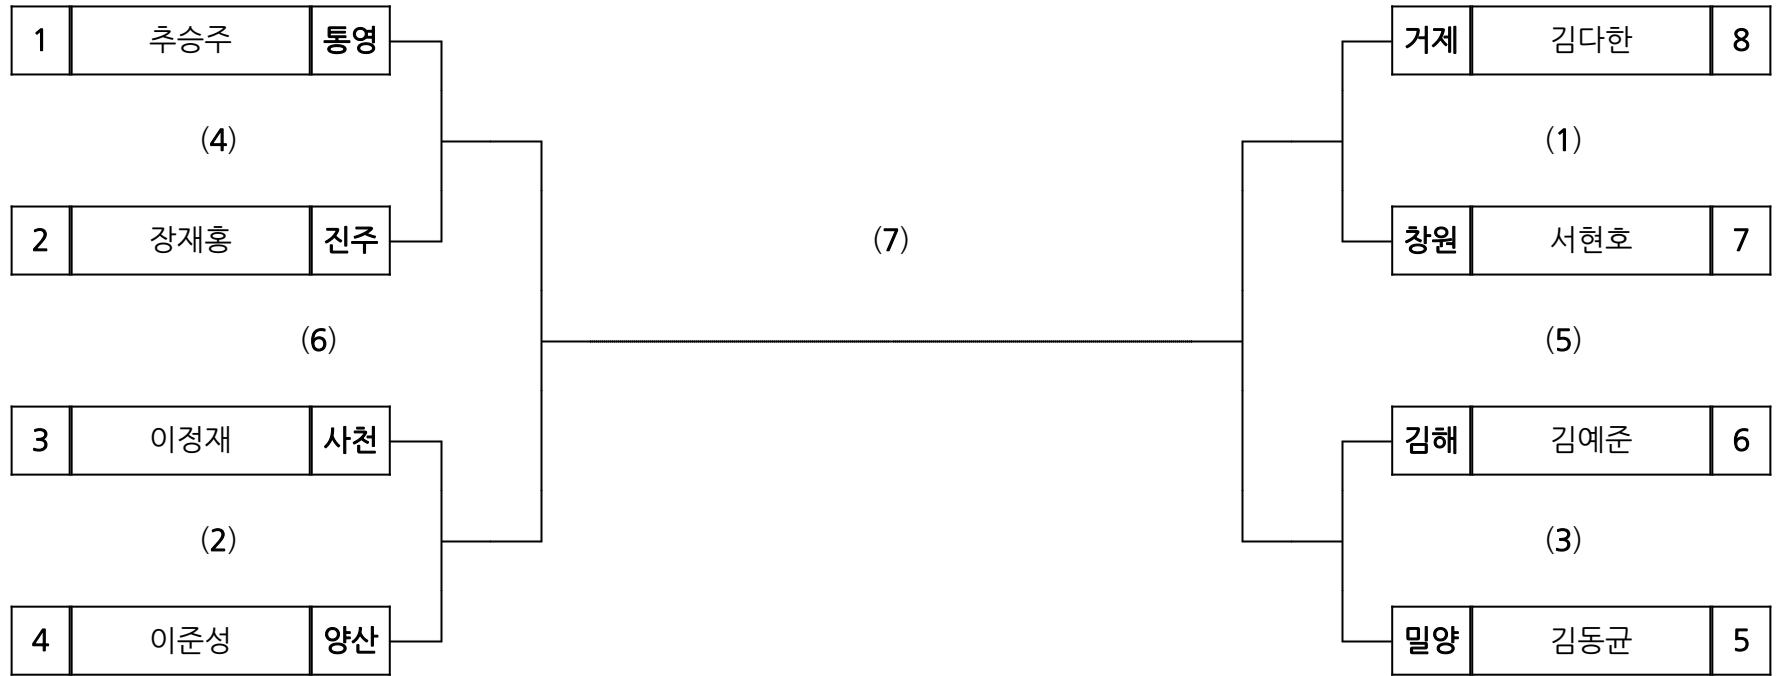

(5)

창원	황정현	6
----	-----	---

(3)

밀양	전주호	5
----	-----	---

시부 유도 남고 무제한

장 소 : 통영고등학교

시부 유도 남일 +100kg

장 소 : 통영고등학교