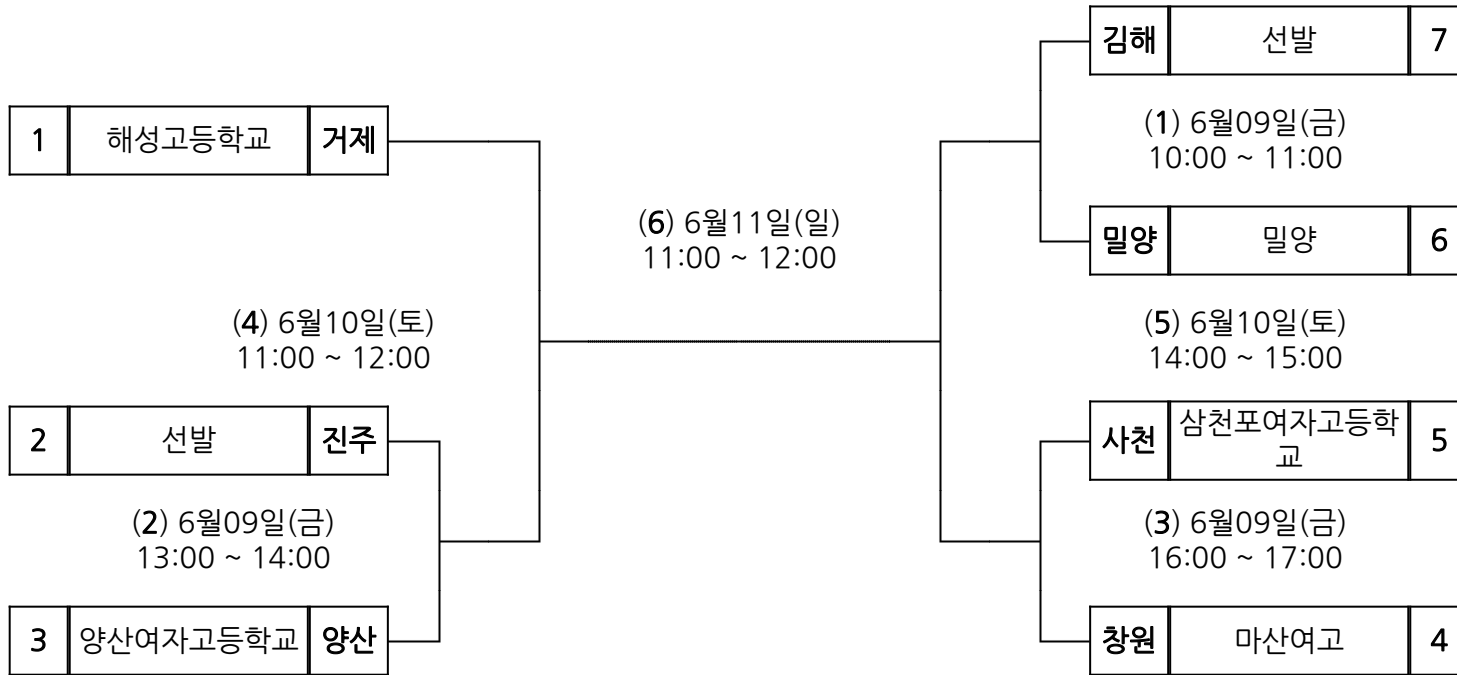

(3) 6/10 (토)
11:30

진주	진주시테니스협회	5
----	----------	---

시부 테니스 여고

장 소 : 용남체육공원테니스장

시부 테니스 여일

장 소 : 용남체육공원테니스장

시부 정구 남고

장 소 : 평림생활체육공원테니스장3번코트

시부 정구 남일

장 소 : 평림생활체육공원테니스장1번코트

시부 정구 여고

장 소 : 평림생활체육공원테니스장4번코트

시부 정구 여일

장 소 : 평림생활체육공원테니스장2번코트

시부 농구 남고

장 소 : 통영 충무체육관

시부 농구 남일

장 소 : 통영 충무체육관

시부 농구 여고

장 소 : 통영 총무체육관

시부 농구 여일

장 소 : 통영 충무체육관

(2) 6월11일(일)
12:00 ~ 13:00

1	진주시	진주
---	-----	----