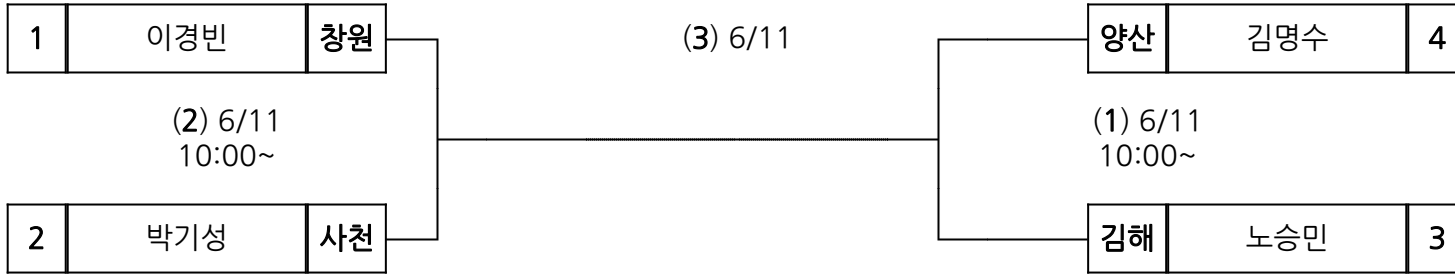

시부 레슬링 남일 자유형 72kg

장 소 : 통영여자고등학교