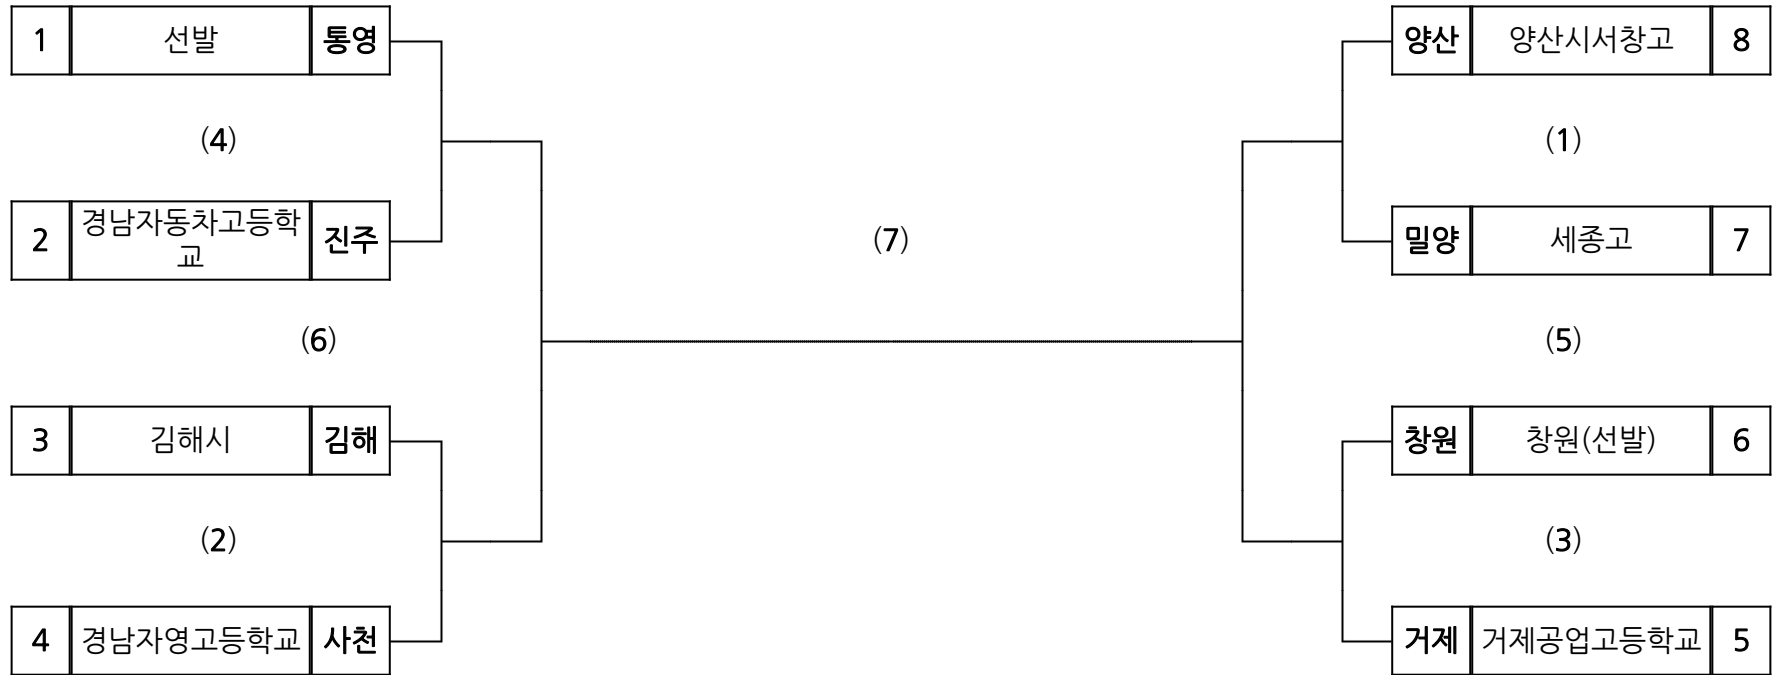

시부 족구 남고

장 소 : 평림생활체육공원 인조b구장