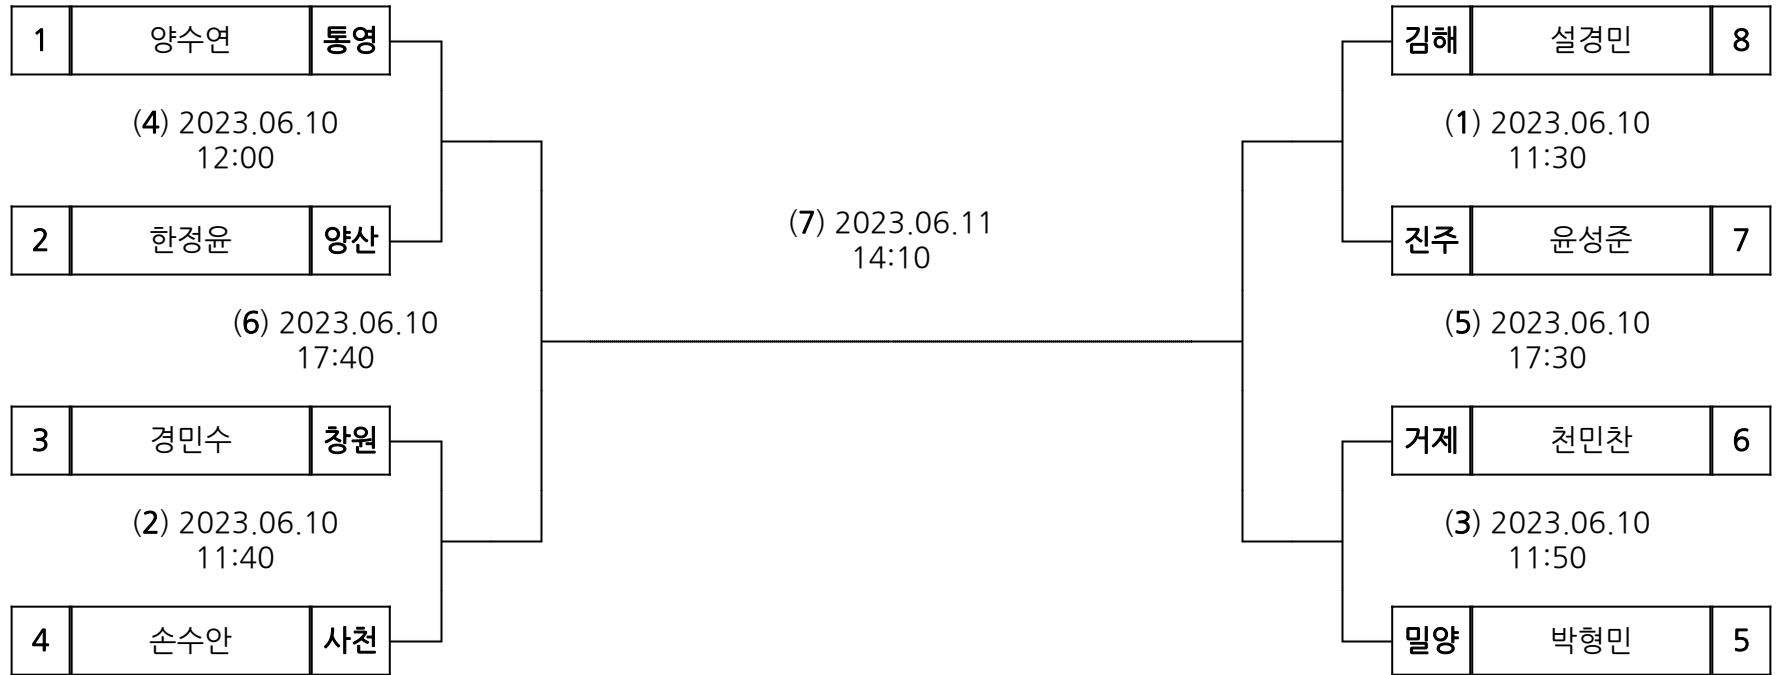

시부 우수 통합 산타/75kg

장 소 : 죽림초등학교 체육관