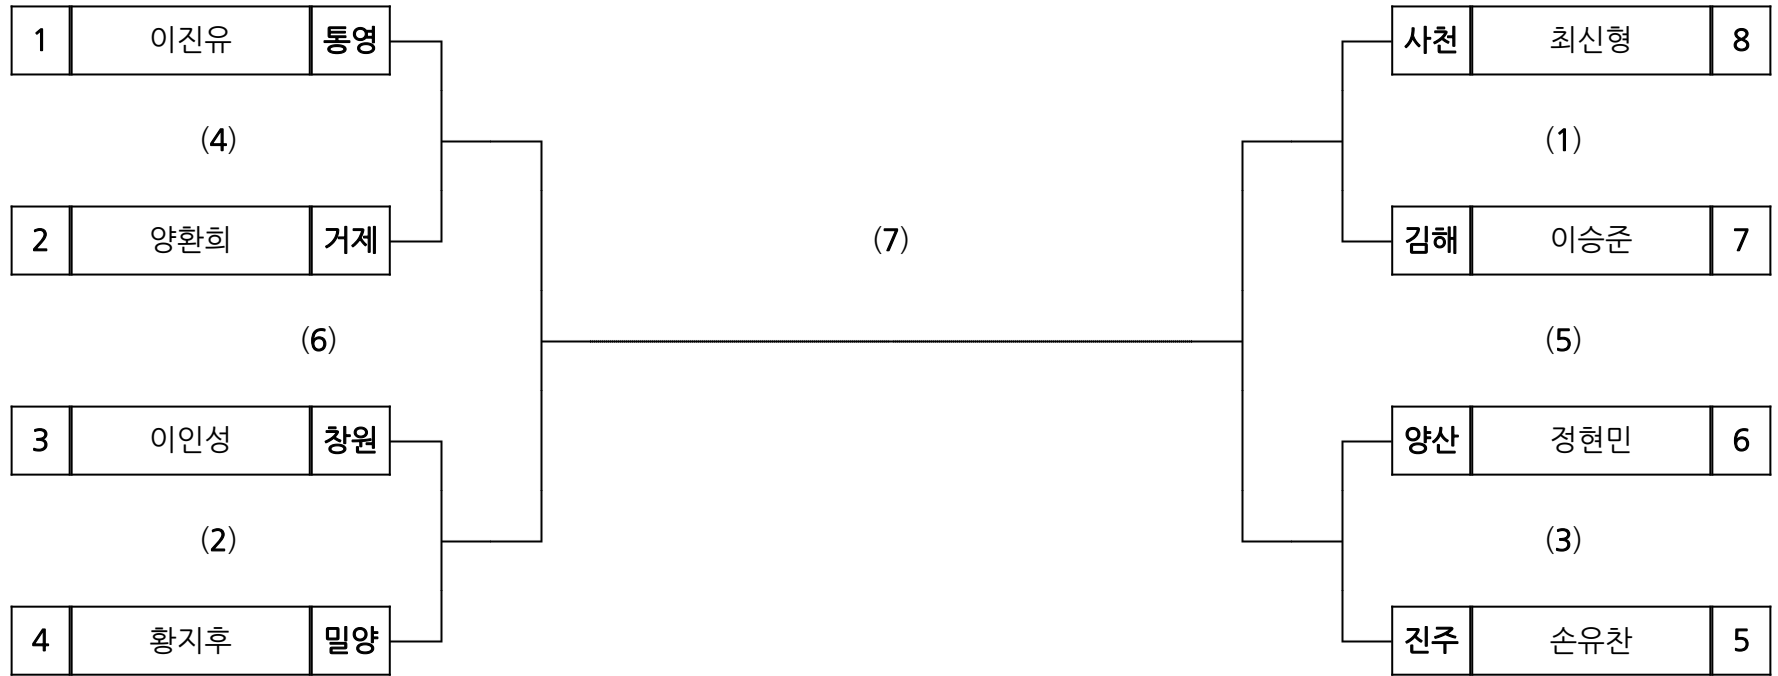

시부 배드민턴 여고

장 소 : 통영체육관

시부 배드민턴 여일

장 소 : 통영체육관

시부 태권도 남고 라이트

장소 :

시부 태권도 남고 미들

장소 :

시부 태권도 남고 밴텀

장소 :

시부 태권도 남고 월터

장소 :

시부 태권도 남고 페더

장소 :

시부 태권도 남고 플라이

장소 :