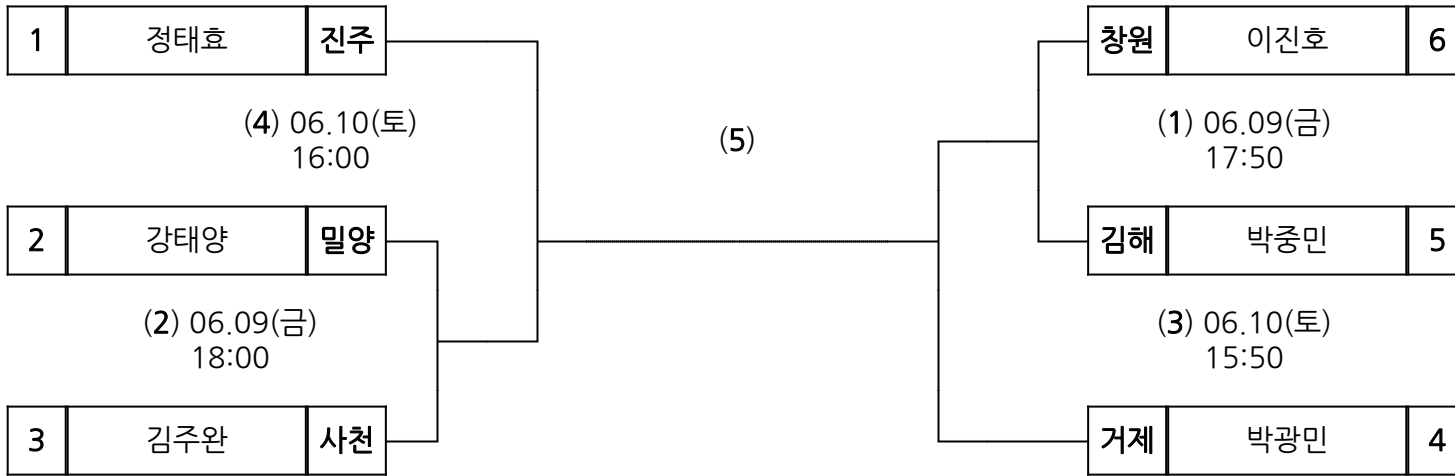

(4)

밀양	김태희	5
----	-----	---

(1) 06.09(금)
17:40

김해	김영화	4
----	-----	---

(3) 06.10(토)
15:40

창원	음장비	3
----	-----	---

시부 복싱 남일 52kg

장 소 : 총무여자 중학교