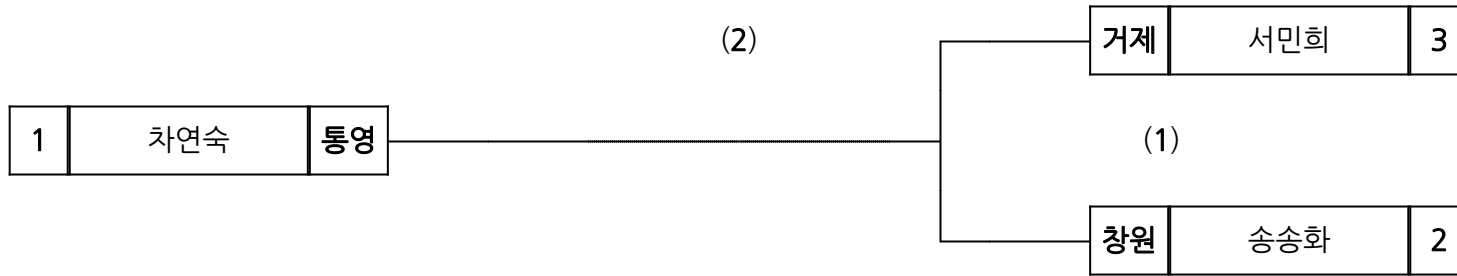

시부 씨름 여자부(시범) 여자 무궁화급

장소 :