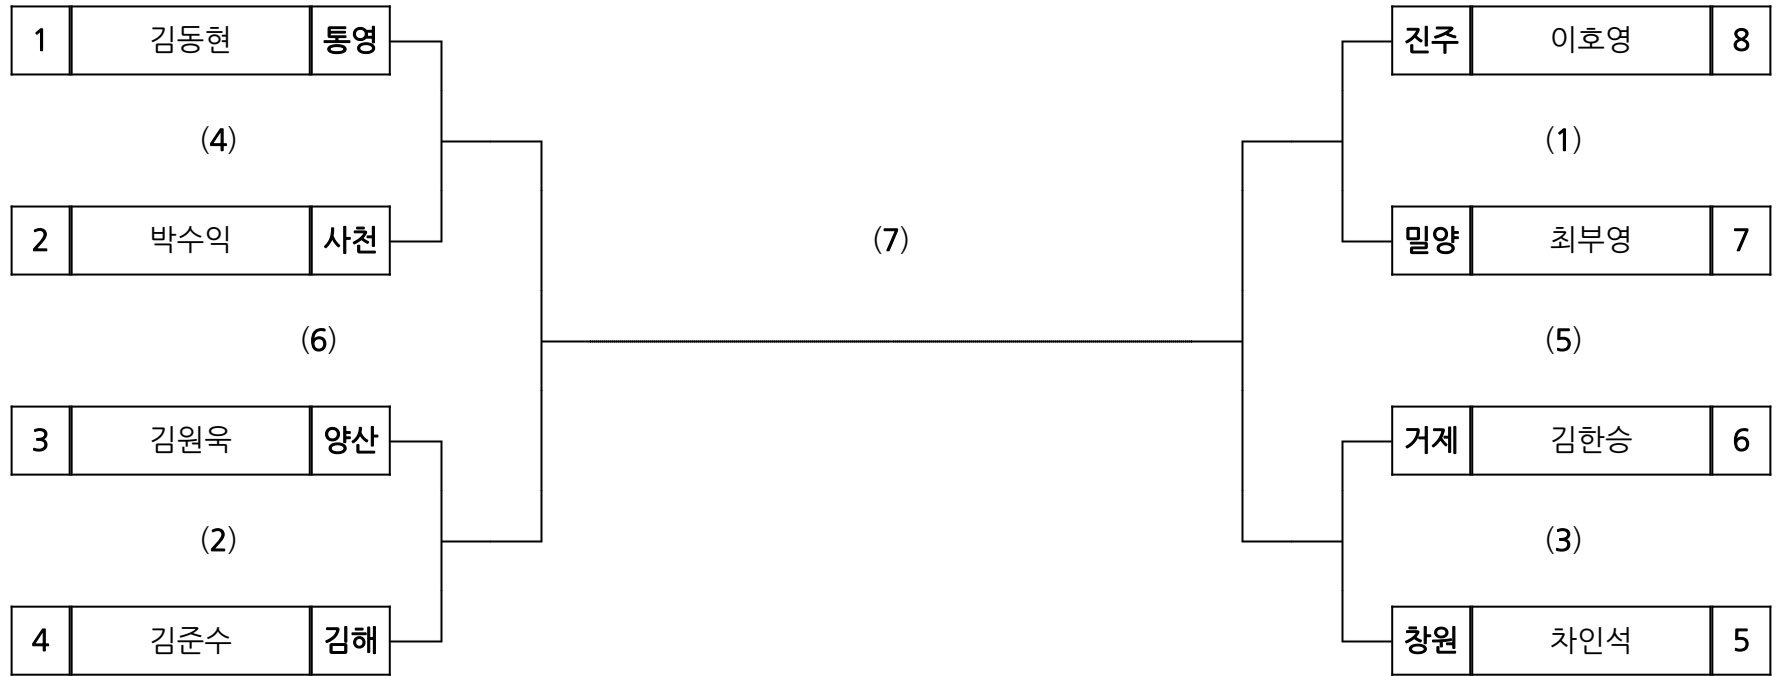

시부 태권도 남고 핀

장소 :

시부 태권도 남고 헤비

장소 :

시부 태권도 남일 라이트

장소 :

시부 태권도 남일 미들

장소 :

시부 태권도 남일 밴텀

장소 :

시부 태권도 남일 월터

장소 :

시부 태권도 남일 페더

장소 :

시부 태권도 남일 플라이

장소 :

시부 태권도 남일 핀

장소 :

시부 태권도 남일 헤비

장소 :

시부 태권도 여자 라이트

장소 :

시부 태권도 여자 미들

장소 :