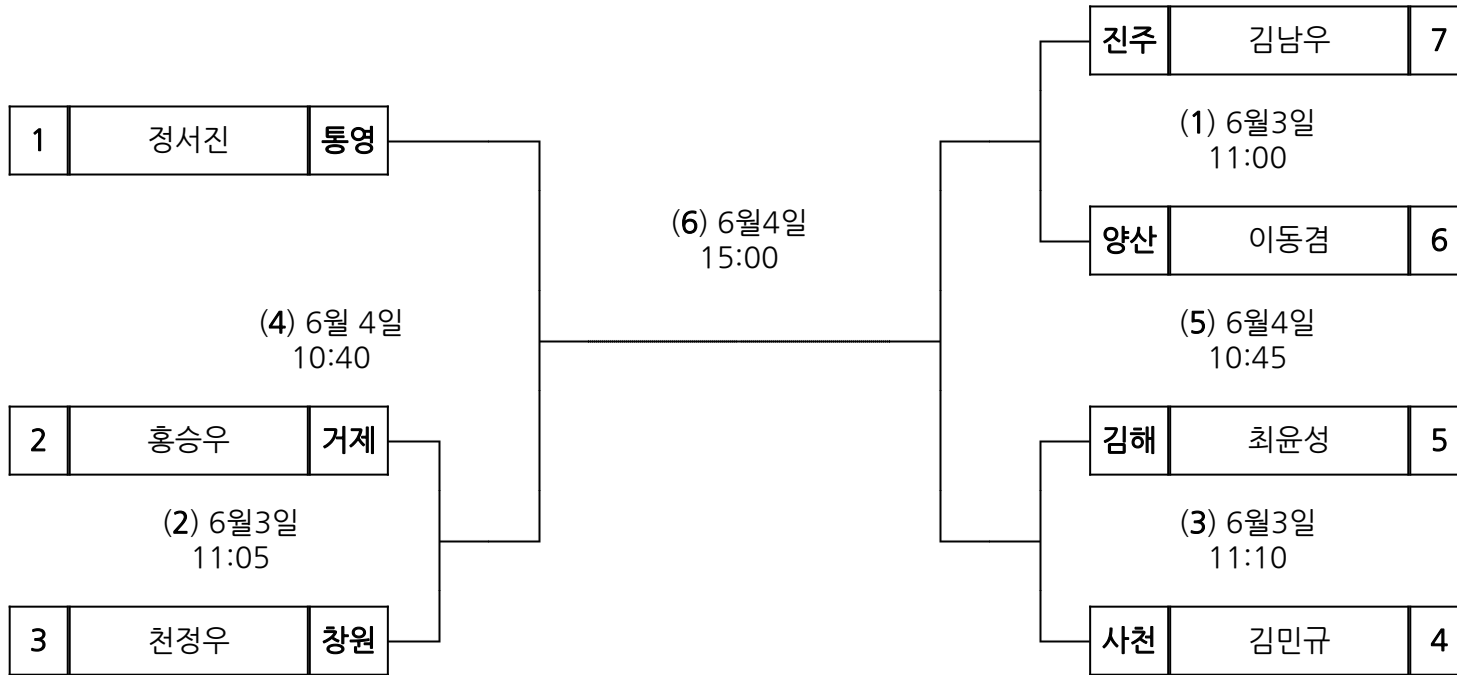

시부 레슬링 남일 자유형 87kg

장 소 : 통영여자고등학교

시부 레슬링 남일 자유형 97kg

장 소 : 통영여자고등학교

시부 씨름 남고 경장급

장 소 : 통영미수해양공원

시부 씨름 남고 소장급

장 소 : 통영미수해양공원

시부 씨름 남고 역사급

장 소 : 통영미수해양공원

시부 씨름 남고 용사급

장 소 : 통영미수해양공원

시부 씨름 남고 용장급

장 소 : 통영미수해양공원

시부 씨름 남고 장사급

장 소 : 통영미수해양공원