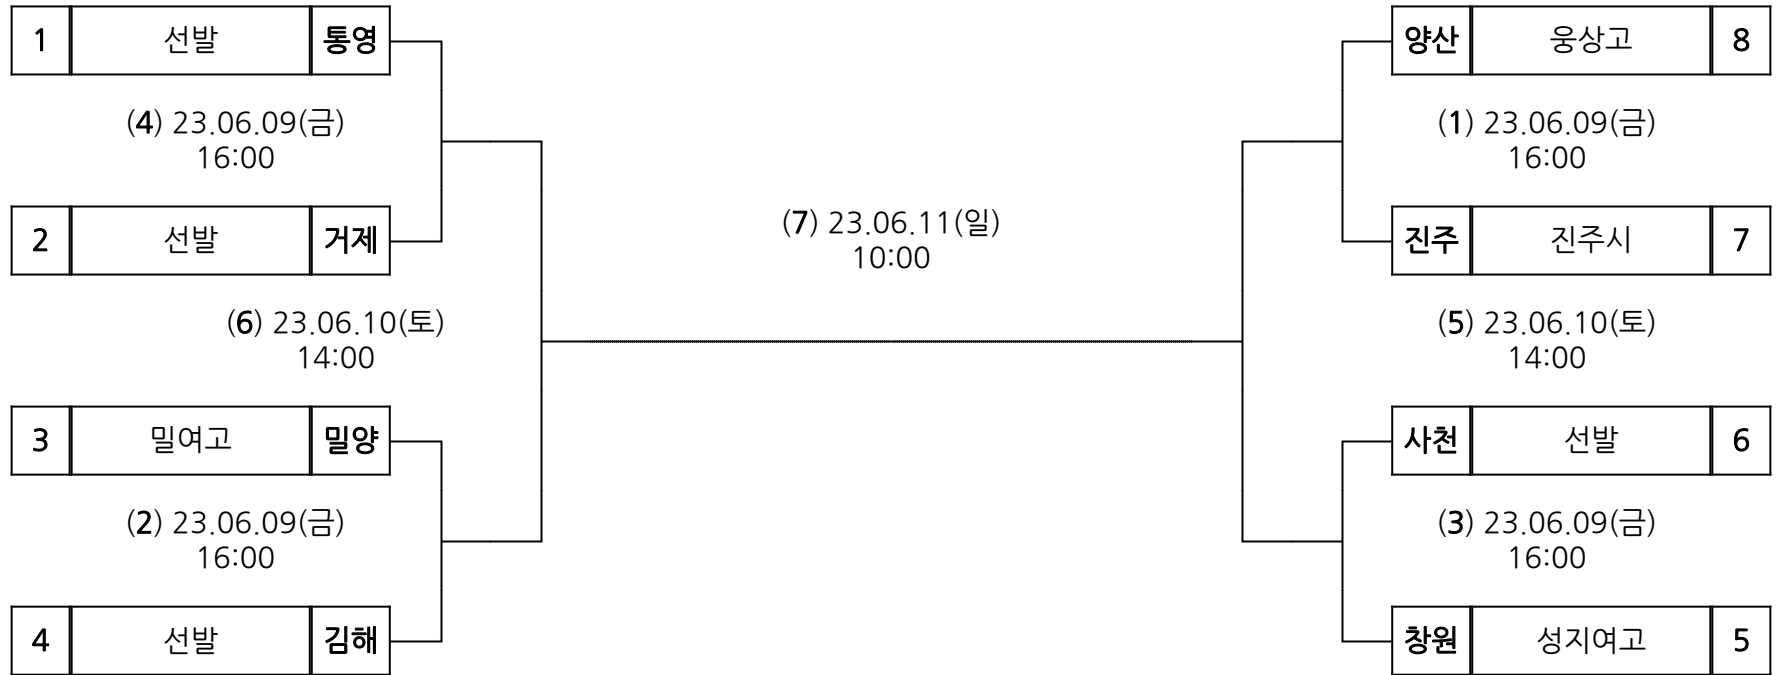

시부 배드민턴 여고

장 소 : 통영체육관