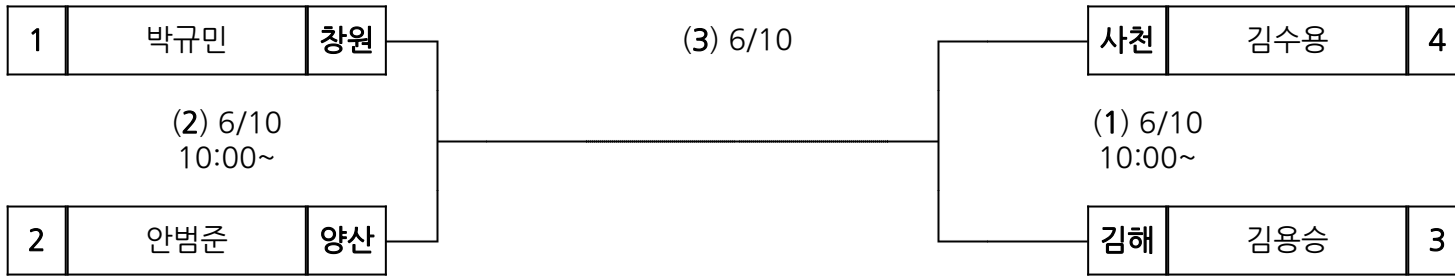

장 소 : 통영여자고등학교

시부 레슬링 남고 그레꼬로만형 55kg

장 소 : 통영여자고등학교

시부 레슬링 남고 그레꼬로만형 60kg

장 소 : 통영여자고등학교

시부 레슬링 남고 그레꼬로만형 63kg

장 소 : 통영여자고등학교

시부 레슬링 남고 그레꼬로만형 67kg