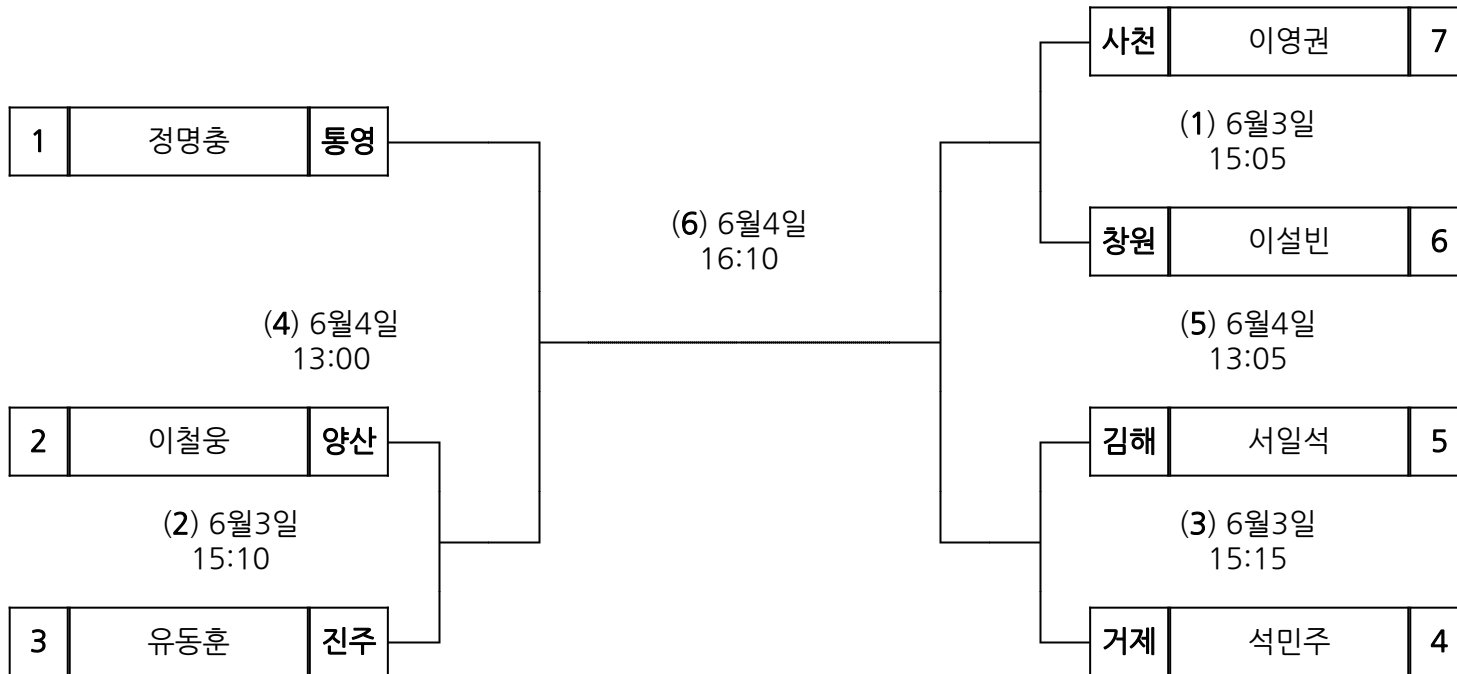

시부 씨름 남고 역사급

장 소 : 통영미수해양공원

시부 씨름 남고 용사급

장 소 : 통영미수해양공원

시부 씨름 남고 용장급

장 소 : 통영미수해양공원

시부 씨름 남고 장사급

장 소 : 통영미수해양공원

시부 씨름 남고 청장급

장 소 : 통영미수해양공원

시부 씨름 남일 경장급

장 소 : 통영미수해양공원

시부 씨름 남일 소장급

장 소 : 통영미수해양공원

시부 씨름 남일 용사급

장 소 : 통영미수해양공원

시부 씨름 남일 용장급

장 소 : 통영미수해양공원

시부 씨름 남일 장사급

장 소 : 통영미수해양공원

시부 씨름 남일 청장급

장 소 : 통영미수해양공원

시부 씨름 여자부(시범) 여자 국화급

장소 :