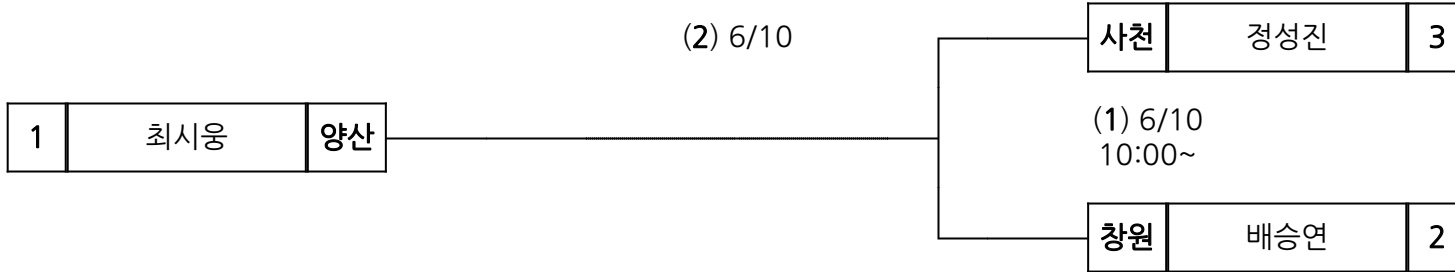

시부 레슬링 남고 그레꼬로만형 51kg

장 소 : 통영여자고등학교