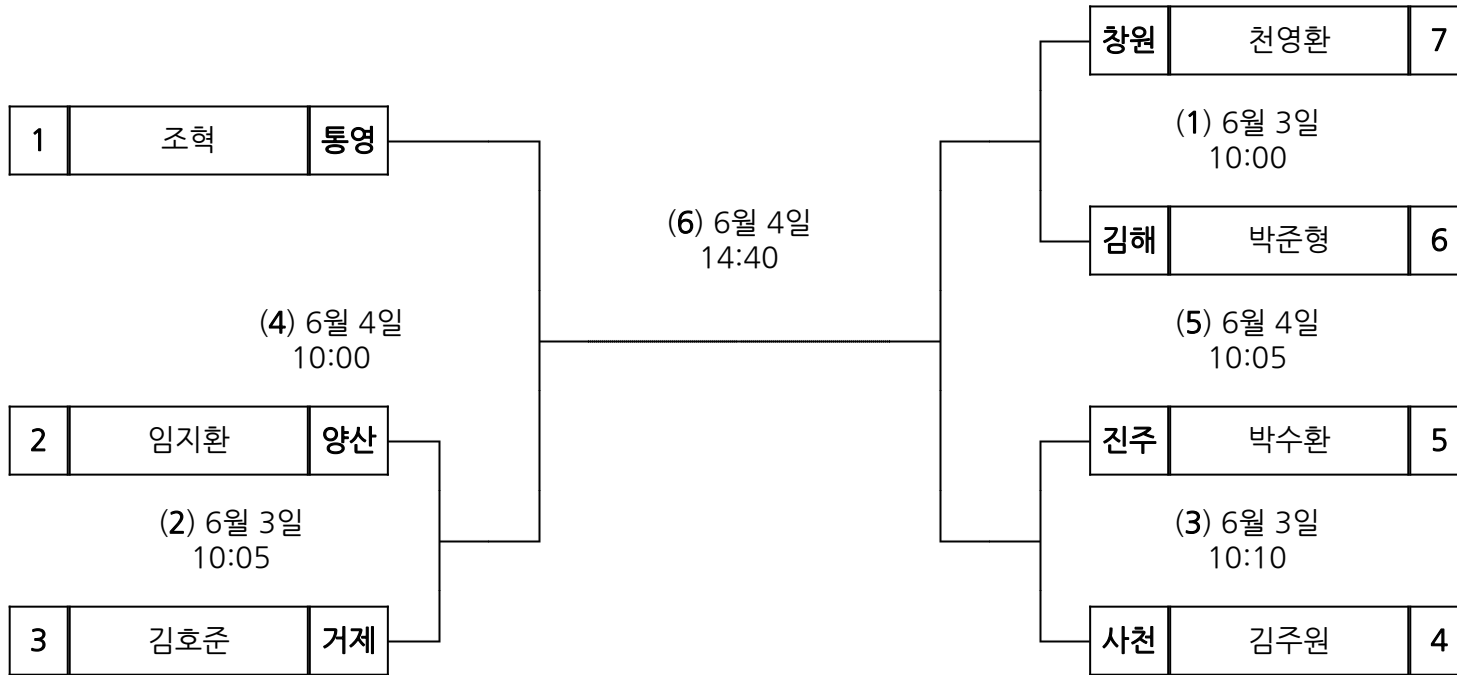

시부 레슬링 남일 자유형 87kg

장 소 : 통영여자고등학교

시부 레슬링 남일 자유형 97kg

장 소 : 통영여자고등학교

시부 씨름 남고 경장급

장 소 : 통영미수해양공원

시부 씨름 남고 소장급

장 소 : 통영미수해양공원

시부 씨름 남고 역사급

장 소 : 통영미수해양공원

시부 씨름 남고 용사급

장 소 : 통영미수해양공원

시부 씨름 남고 용장급

장 소 : 통영미수해양공원

시부 씨름 남고 장사급

장 소 : 통영미수해양공원