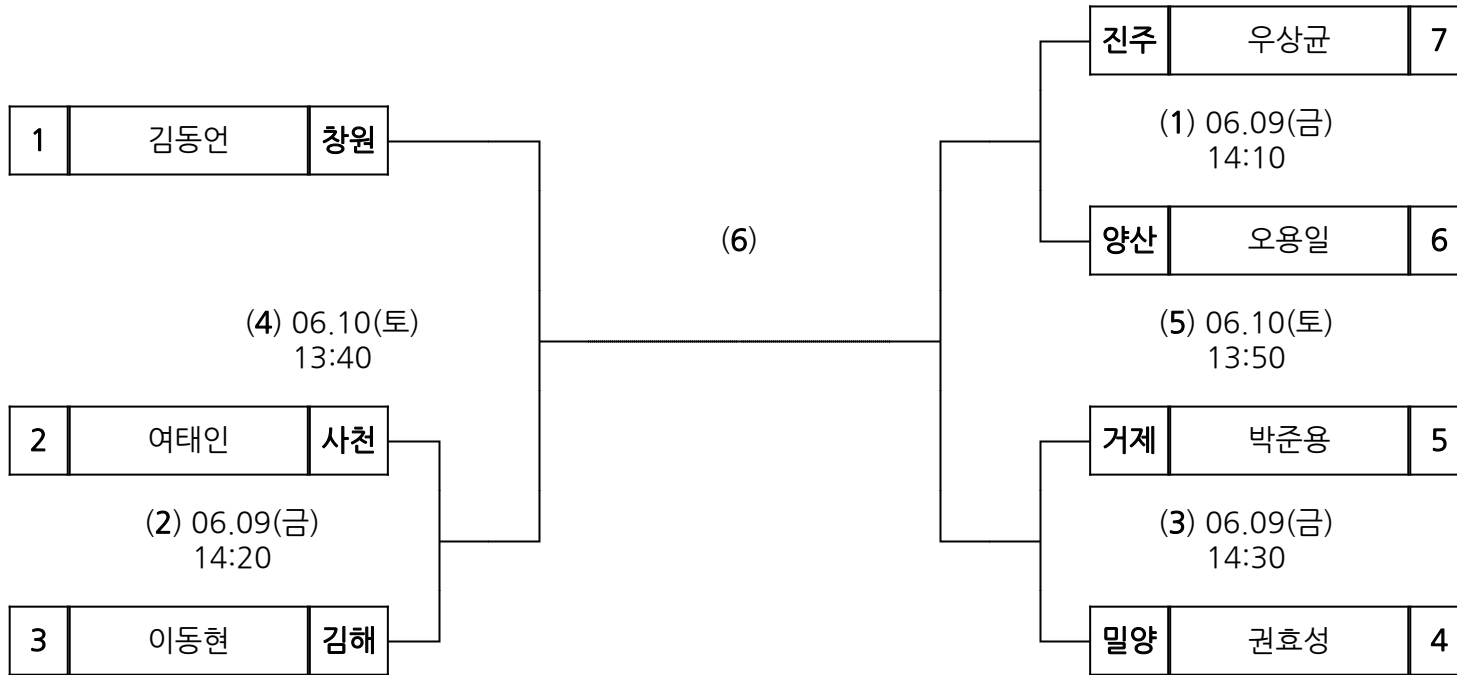

시부 복싱 남고 60kg

장 소 : 총무여자 중학교