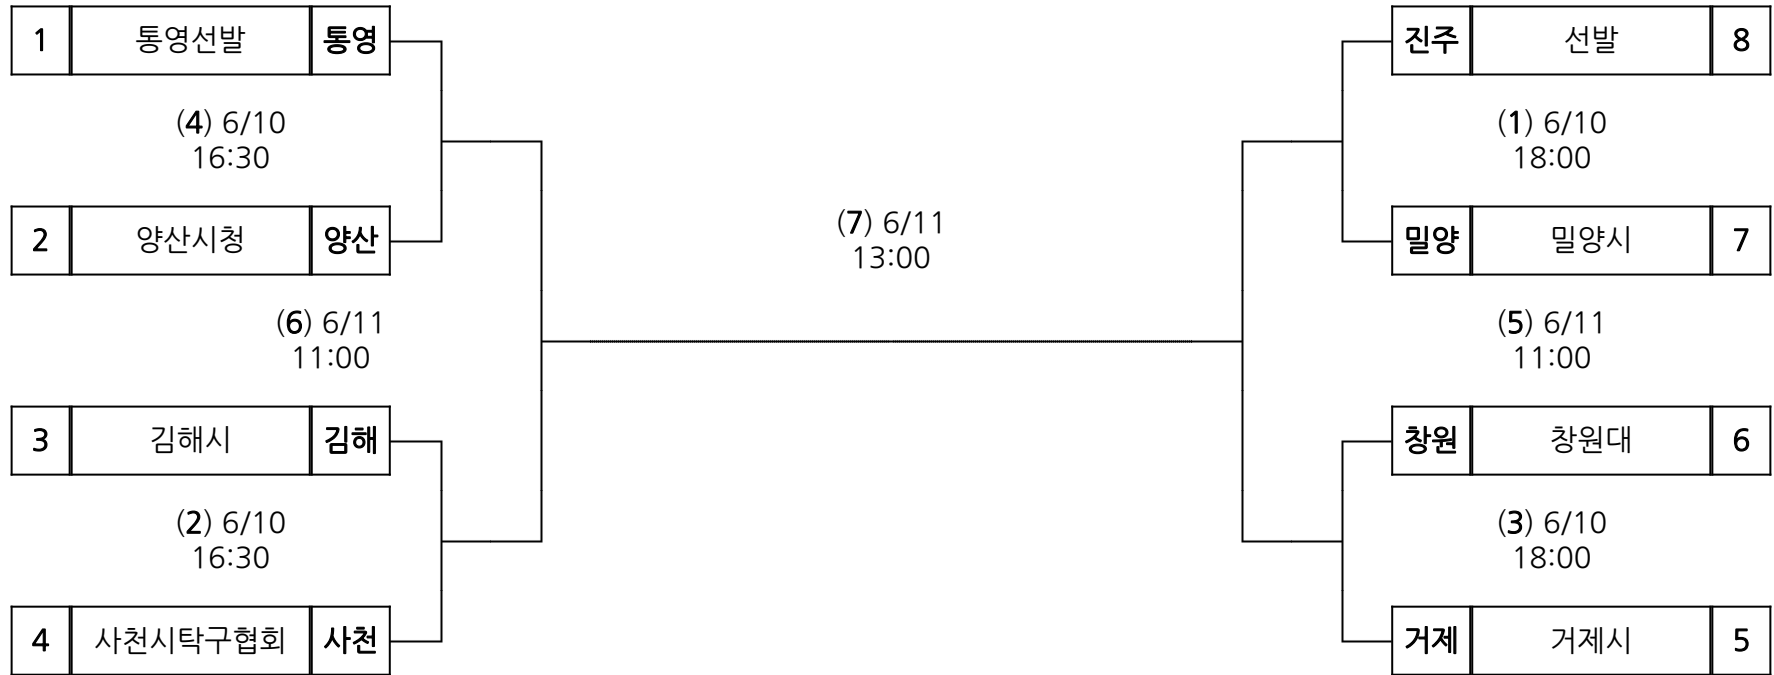

(5) 6/11
11:00

진주	선발	6
----	----	---

(3) 6/10
16:30

양산	양산선발	5
----	------	---

시부 탁구 여고

장 소 : 평림생활체육공원탁구장

시부 탁구 여일

장 소 : 평림생활체육공원탁구장