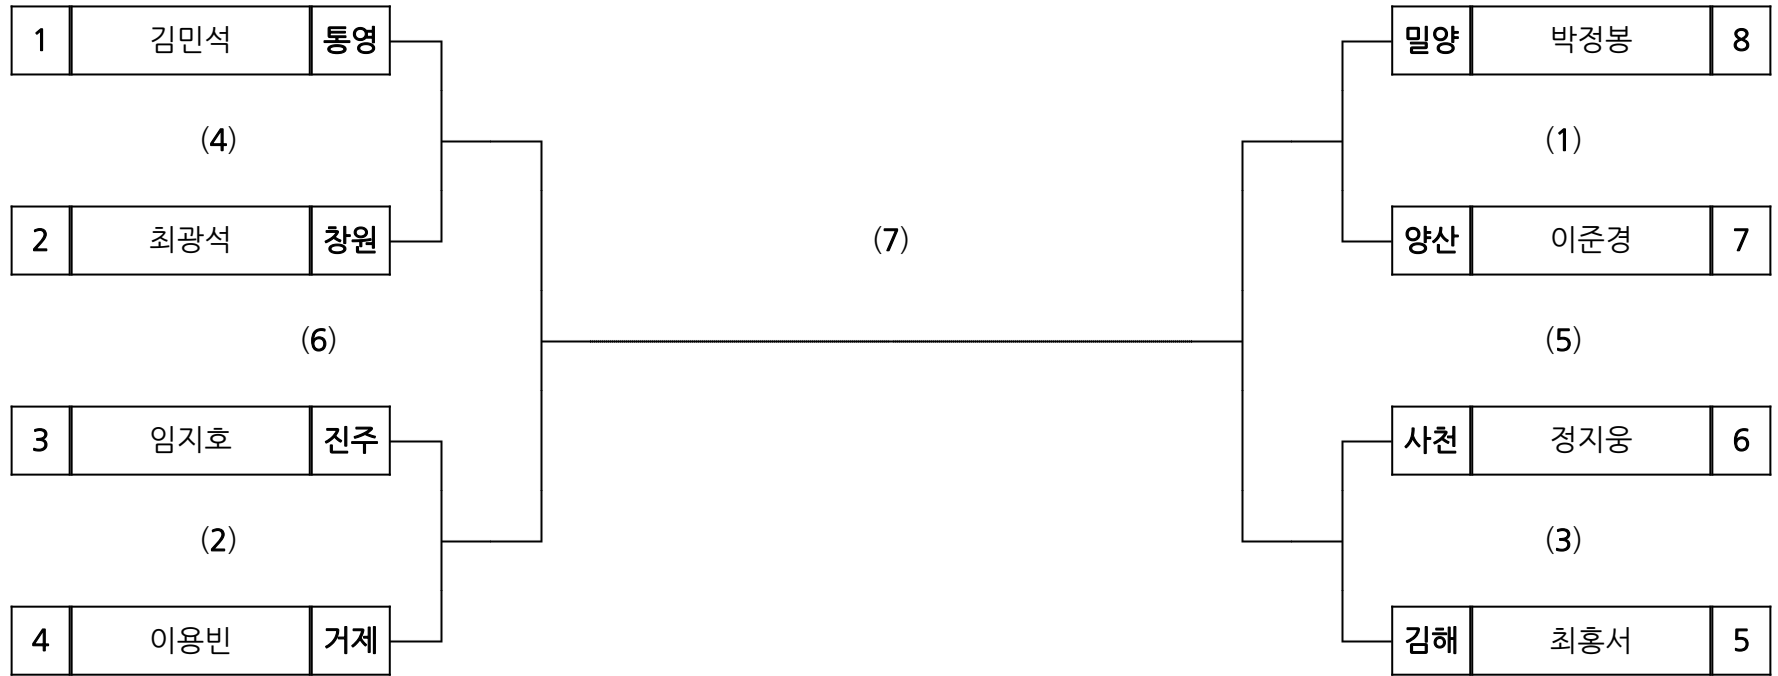

시부 태권도 남고 밴텀

장소 :

시부 태권도 남고 월터

장소 :

시부 태권도 남고 페더

장소 :

시부 태권도 남고 플라이

장소 :

시부 태권도 남고 핀

장소 :

시부 태권도 남고 헤비

장소 :

시부 태권도 남일 라이트

장소 :

시부 태권도 남일 미들

장소 :

시부 태권도 남일 밴텀

장소 :

시부 태권도 남일 월터

장소 :

시부 태권도 남일 페더

장소 :

시부 태권도 남일 플라이

장소 :