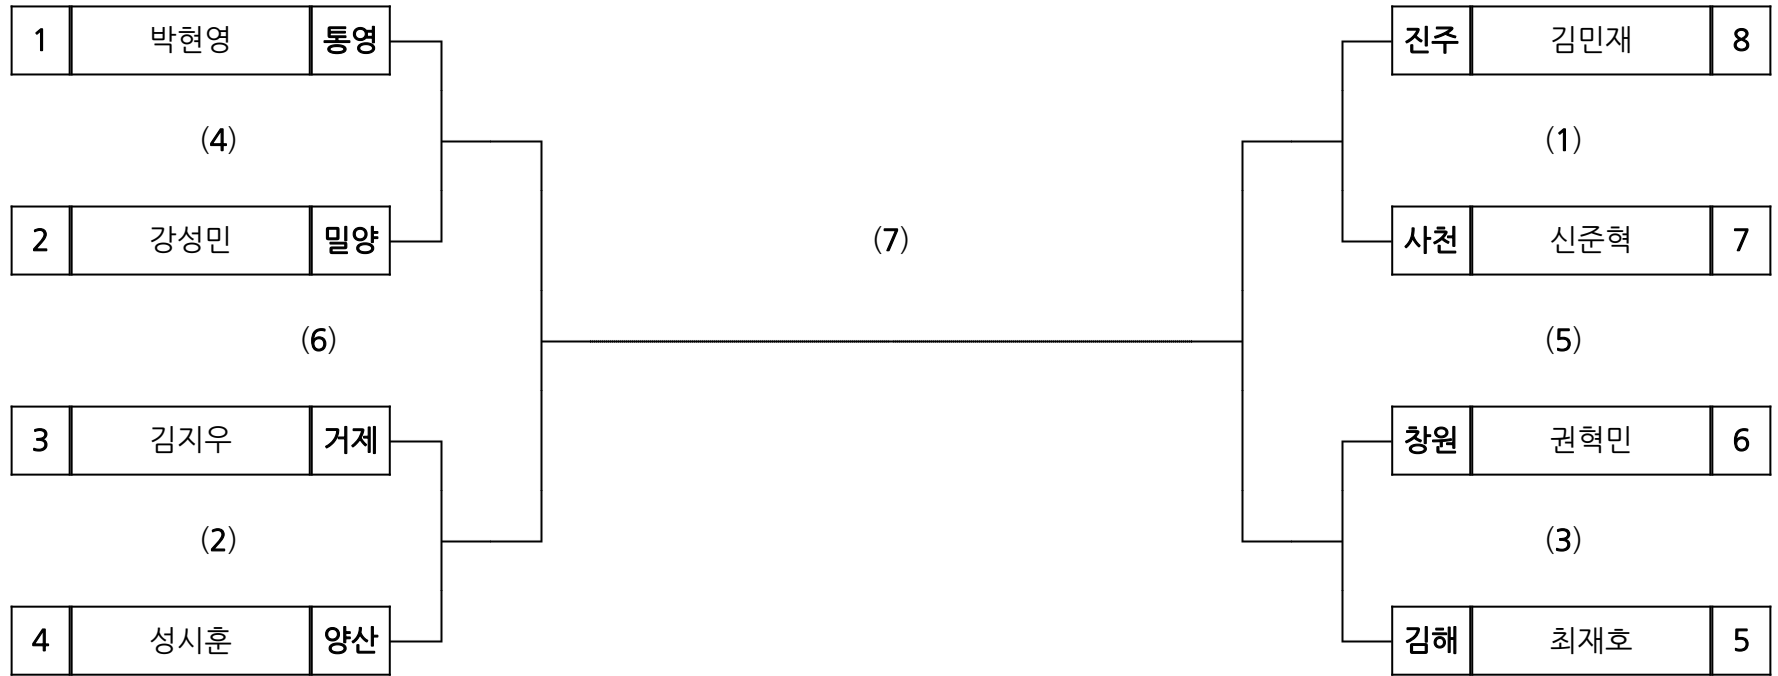

시부 태권도 남고 핀

장소 :

시부 태권도 남고 헤비

장소 :

시부 태권도 남일 라이트

장소 :

시부 태권도 남일 미들

장소 :

시부 태권도 남일 밴텀

장소 :

시부 태권도 남일 월터

장소 :

시부 태권도 남일 페더

장소 :

시부 태권도 남일 플라이

장소 :

시부 태권도 남일 핀

장소 :

시부 태권도 남일 헤비

장소 :

시부 태권도 여자 라이트

장소 :

시부 태권도 여자 미들

장소 :