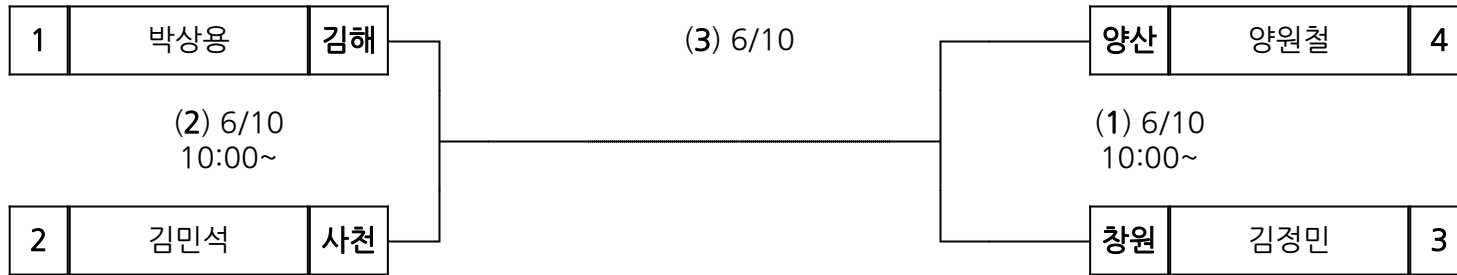

시부 레슬링 남일 그레꼬로만형 77kg

장 소 : 통영여자고등학교