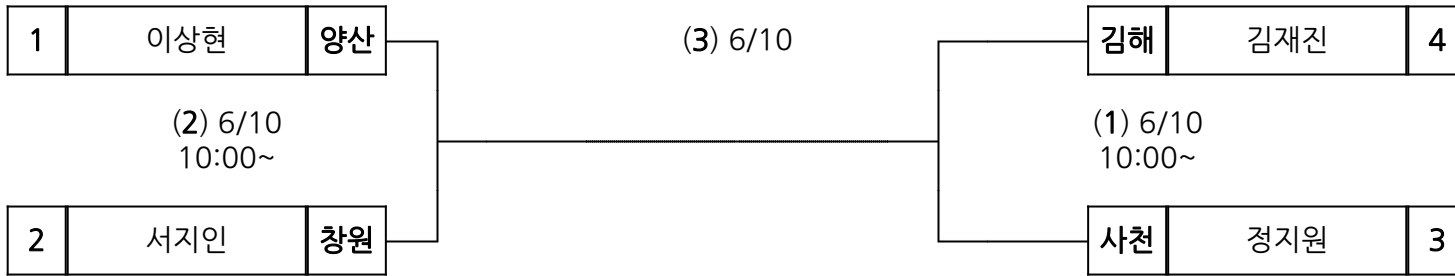

시부 레슬링 남고 그레꼬로만형 67kg

장 소 : 통영여자고등학교