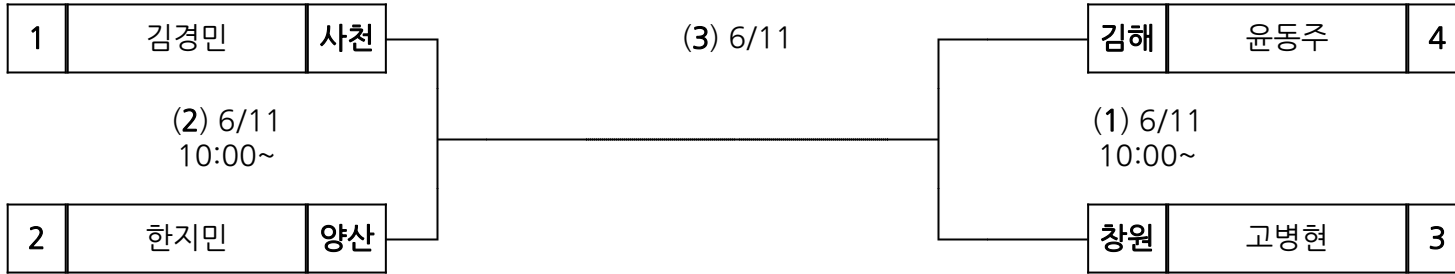

시부 레슬링 남고 자유형 82kg

장 소 : 통영여자고등학교