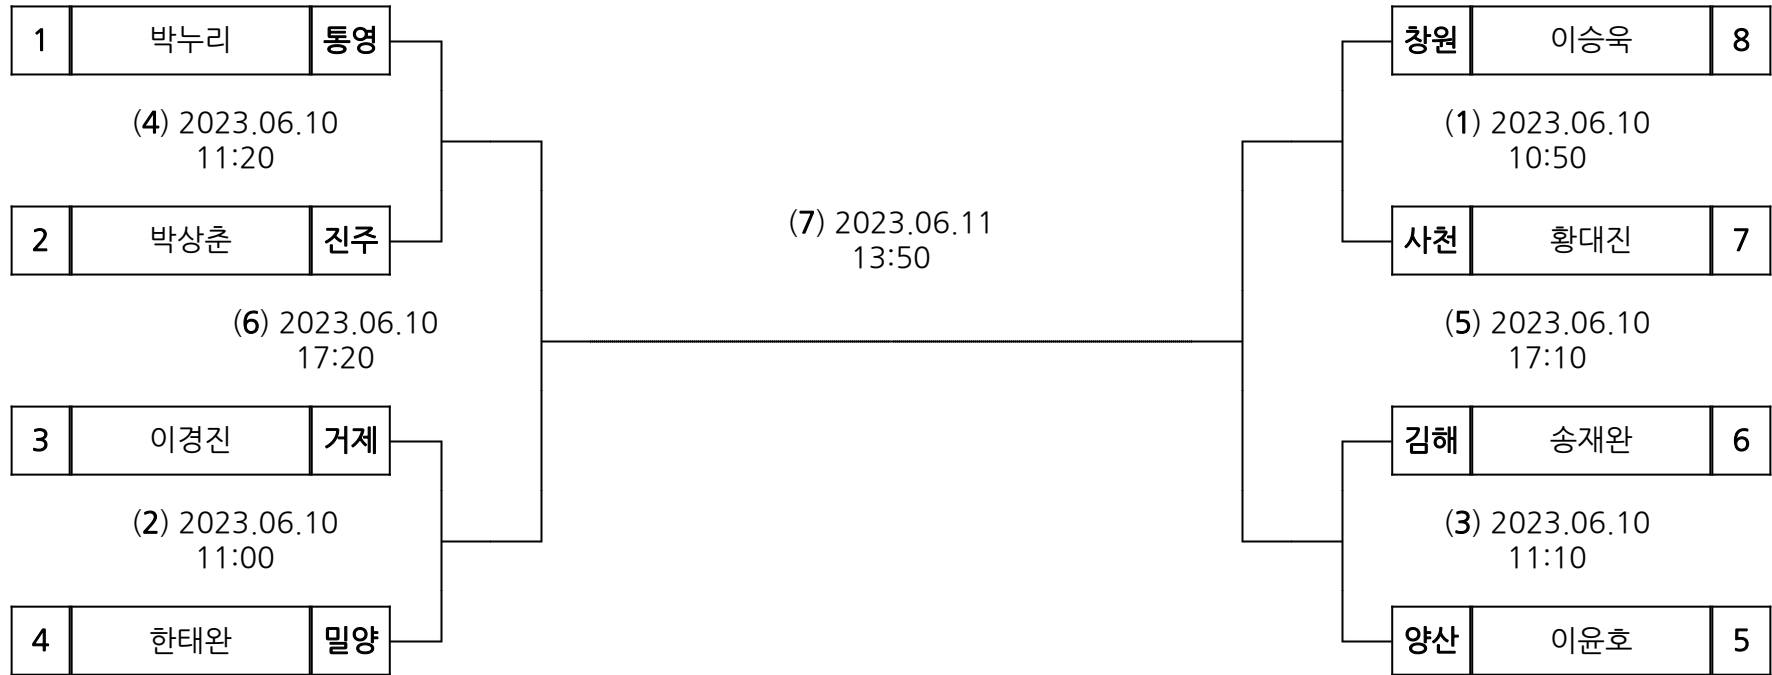

시부 우수 통합 산타/70kg

장 소 : 죽림초등학교 체육관