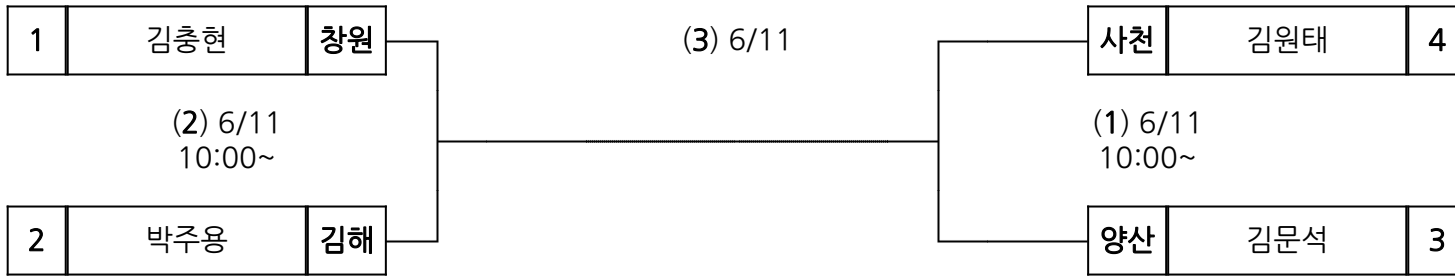

시부 레슬링 남일 자유형 67kg

장 소 : 통영여자고등학교