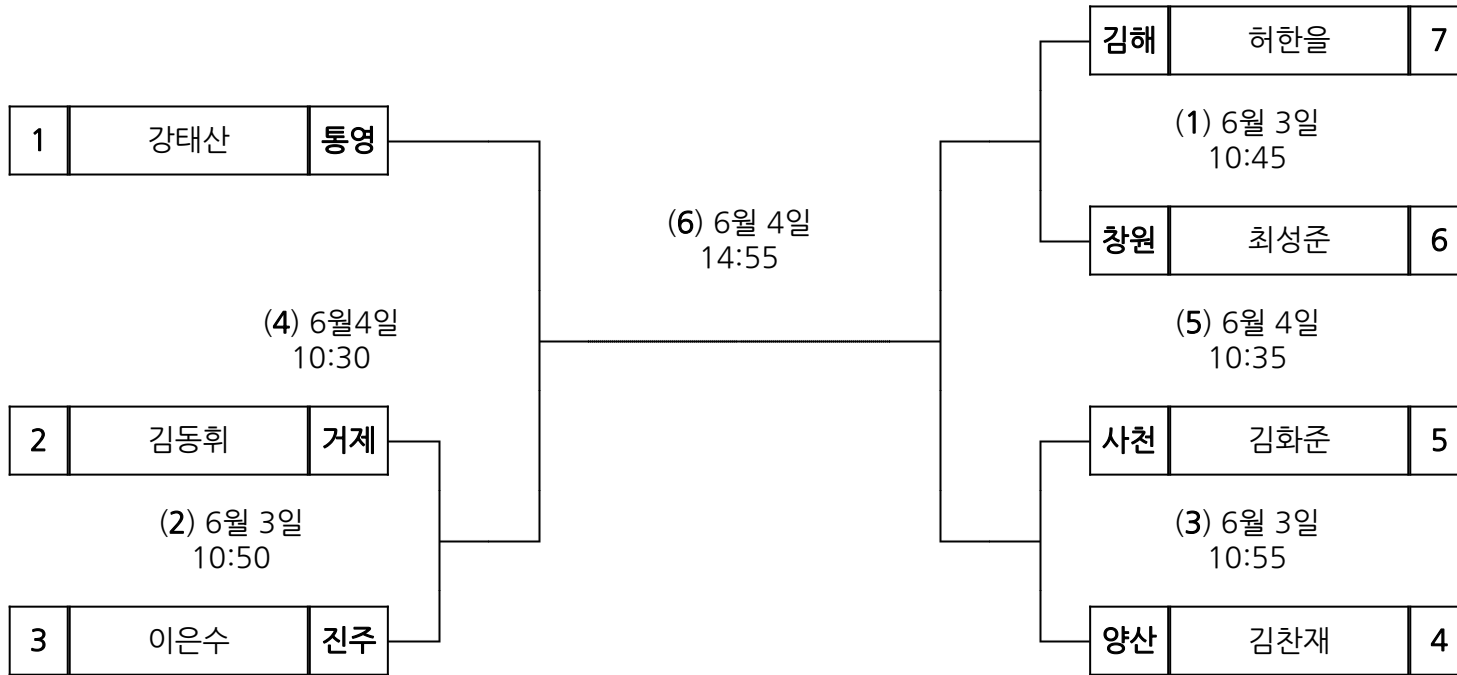

시부 레슬링 남일 자유형 87kg

장 소 : 통영여자고등학교

시부 레슬링 남일 자유형 97kg

장 소 : 통영여자고등학교

시부 씨름 남고 경장급

장 소 : 통영미수해양공원

시부 씨름 남고 소장급

장 소 : 통영미수해양공원

시부 씨름 남고 역사급

장 소 : 통영미수해양공원

시부 씨름 남고 용사급

장 소 : 통영미수해양공원

시부 씨름 남고 용장급

장 소 : 통영미수해양공원

시부 씨름 남고 장사급

장 소 : 통영미수해양공원

시부 씨름 남고 청장급

장 소 : 통영미수해양공원

시부 씨름 남일 경장급

장 소 : 통영미수해양공원

시부 씨름 남일 소장급

장 소 : 통영미수해양공원

시부 씨름 남일 용사급

장 소 : 통영미수해양공원

시부 씨름 남일 용장급

장 소 : 통영미수해양공원

시부 씨름 남일 장사급

장 소 : 통영미수해양공원

시부 씨름 남일 청장급

장 소 : 통영미수해양공원

시부 씨름 여자부(시범) 여자 국화급

장소 :