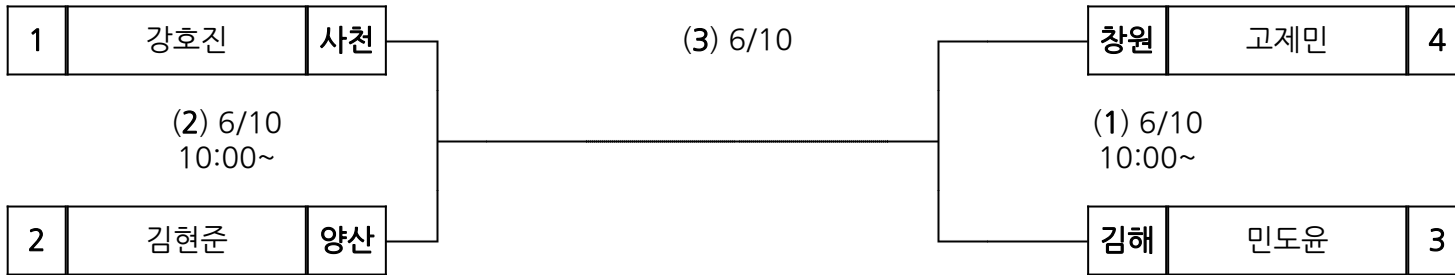

시부 레슬링 남고 그레꼬로만형 72kg

장 소 : 통영여자고등학교