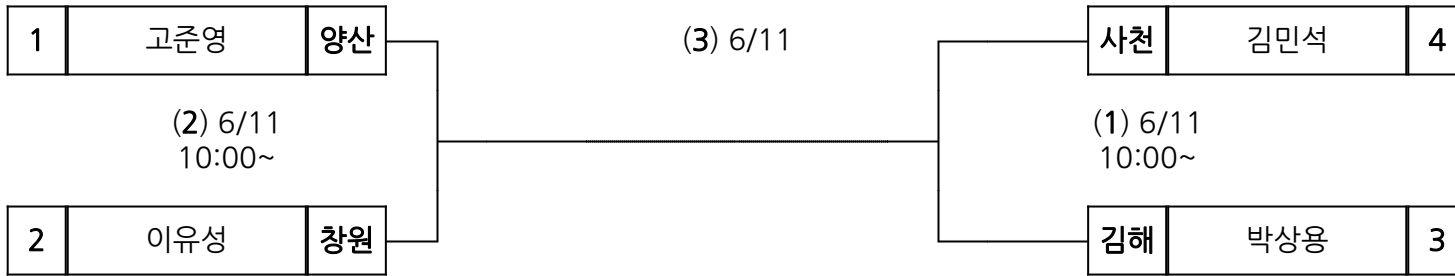

시부 레슬링 남일 자유형 67kg

장 소 : 통영여자고등학교

시부 레슬링 남일 자유형 72kg

장 소 : 통영여자고등학교

시부 레슬링 남일 자유형 77kg

장 소 : 통영여자고등학교

시부 레슬링 남일 자유형 82kg

장 소 : 통영여자고등학교

시부 레슬링 남일 자유형 87kg

장 소 : 통영여자고등학교

시부 레슬링 남일 자유형 97kg

장 소 : 통영여자고등학교

시부 씨름 남고 경장급

장 소 : 통영미수해양공원

시부 씨름 남고 소장급

장 소 : 통영미수해양공원

시부 씨름 남고 역사급

장 소 : 통영미수해양공원

시부 씨름 남고 용사급

장 소 : 통영미수해양공원

시부 씨름 남고 용장급

장 소 : 통영미수해양공원

시부 씨름 남고 장사급

장 소 : 통영미수해양공원