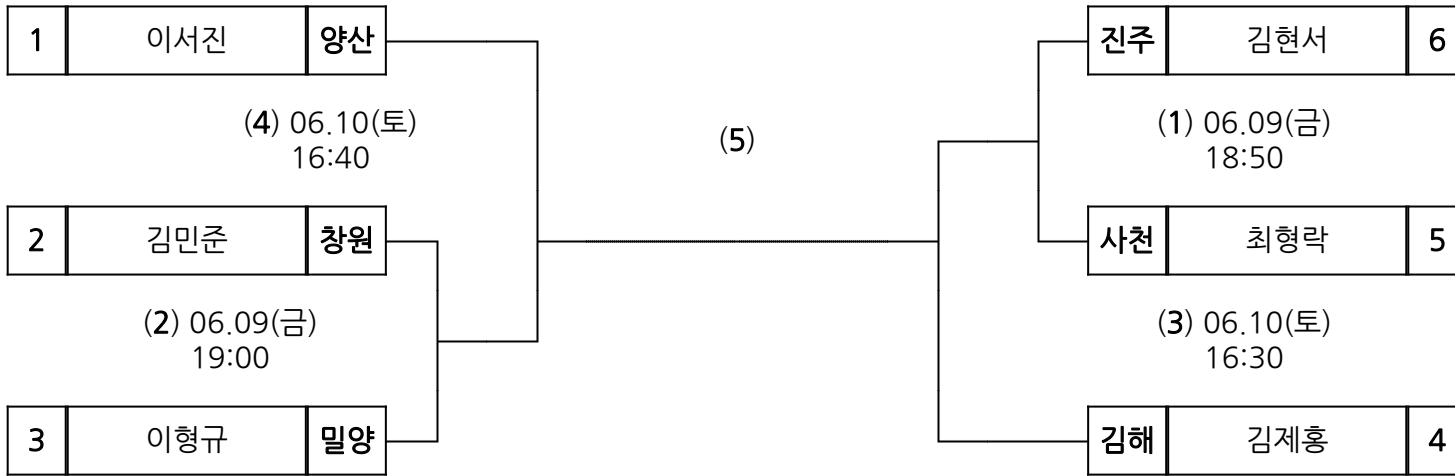

시부 복싱 남일 60kg

장 소 : 총무여자 중학교