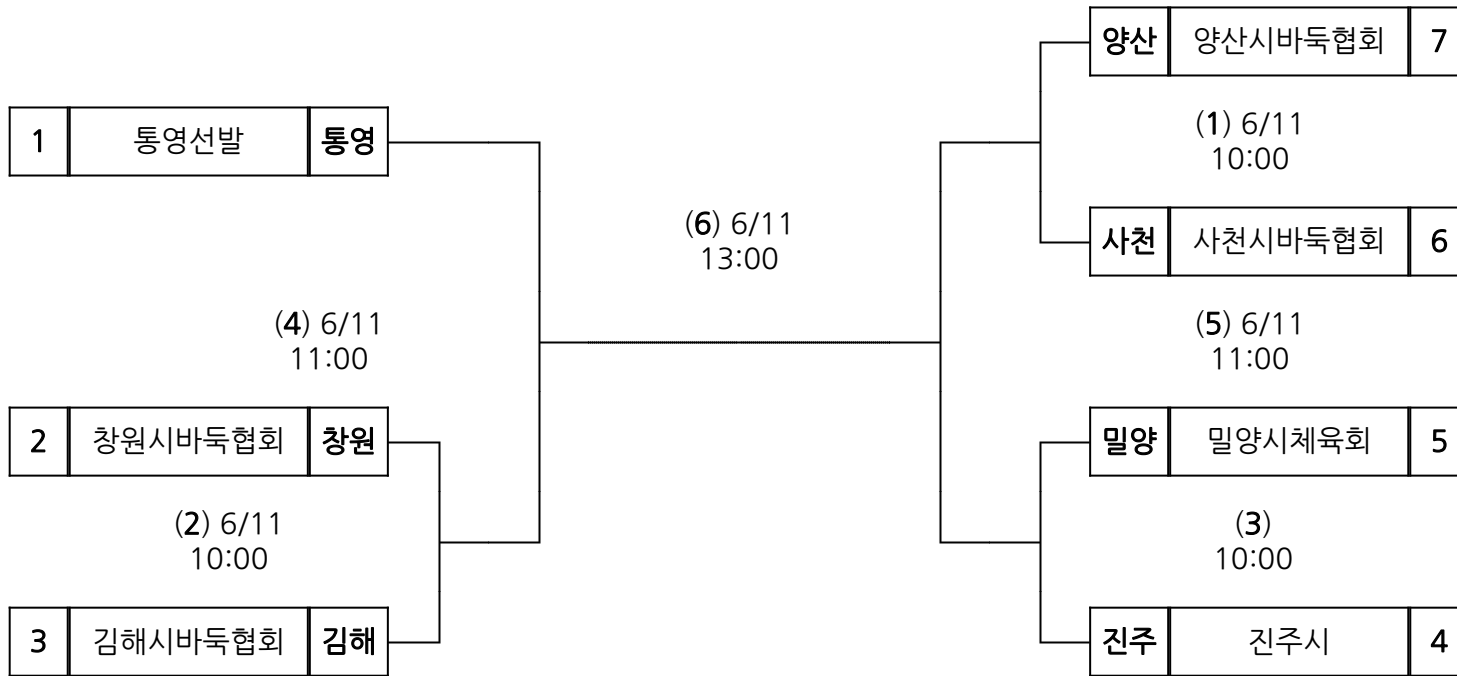

시부 바둑 여일

장 소 : 총렬초등학교 체육관