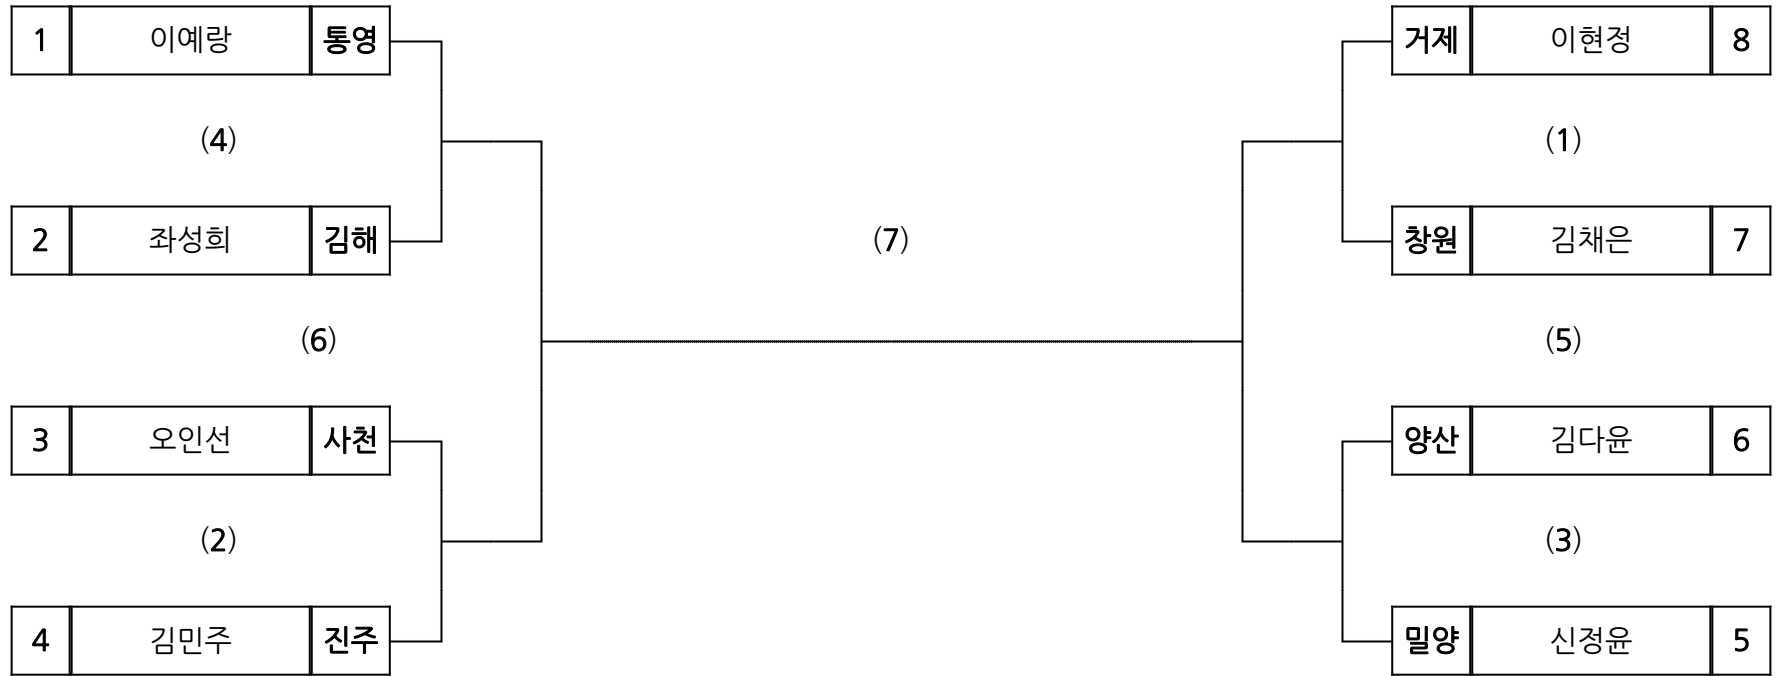

(1)

창원	김윤희	7
----	-----	---

(5)

밀양	허연지	6
----	-----	---

(3)

양산	김다윤	5
----	-----	---

시부 유도 여자 무제한

장 소 : 통영고등학교