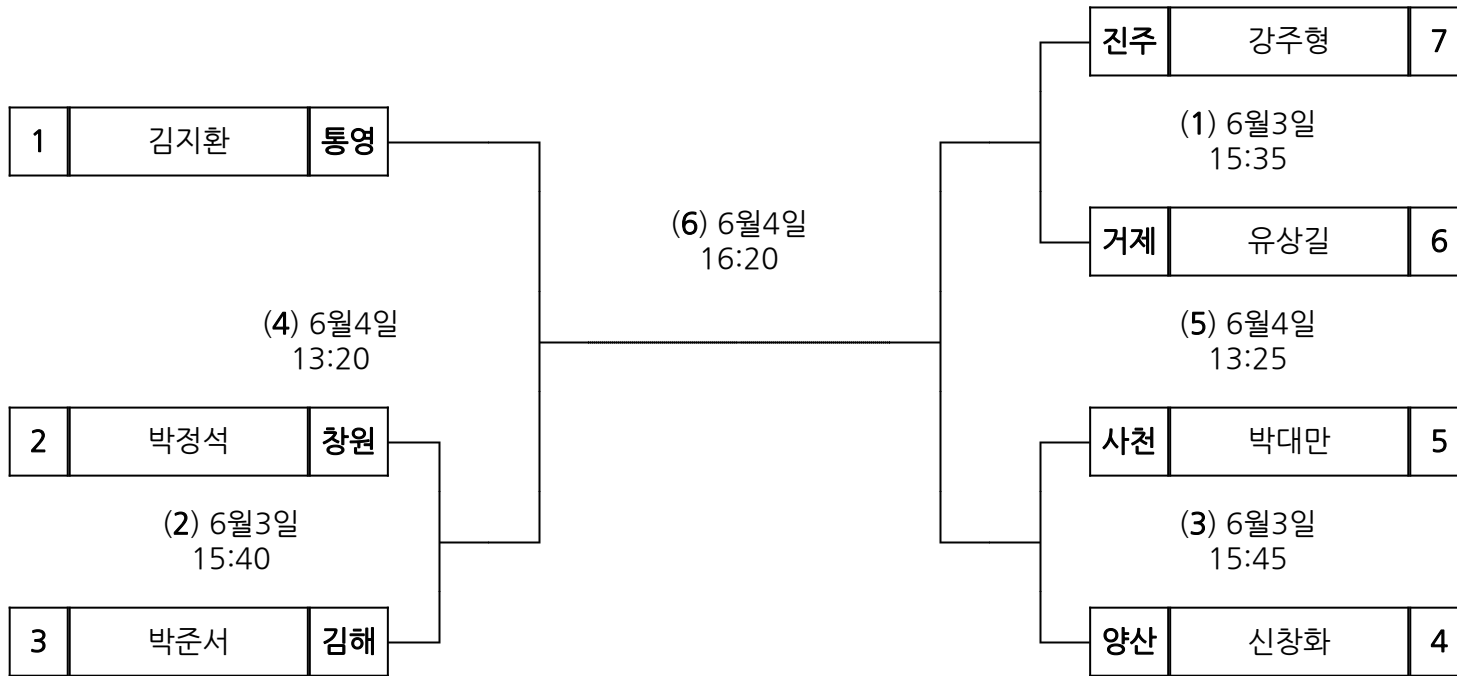

시부 씨름 남고 역사급

장 소 : 통영미수해양공원

시부 씨름 남고 용사급

장 소 : 통영미수해양공원

시부 씨름 남고 용장급

장 소 : 통영미수해양공원

시부 씨름 남고 장사급

장 소 : 통영미수해양공원

시부 씨름 남고 청장급

장 소 : 통영미수해양공원

시부 씨름 남일 경장급

장 소 : 통영미수해양공원

시부 씨름 남일 소장급

장 소 : 통영미수해양공원

시부 씨름 남일 용사급

장 소 : 통영미수해양공원

시부 씨름 남일 용장급

장 소 : 통영미수해양공원

시부 씨름 남일 장사급

장 소 : 통영미수해양공원

시부 씨름 남일 청장급

장 소 : 통영미수해양공원

시부 씨름 여자부(시범) 여자 국화급

장소 :