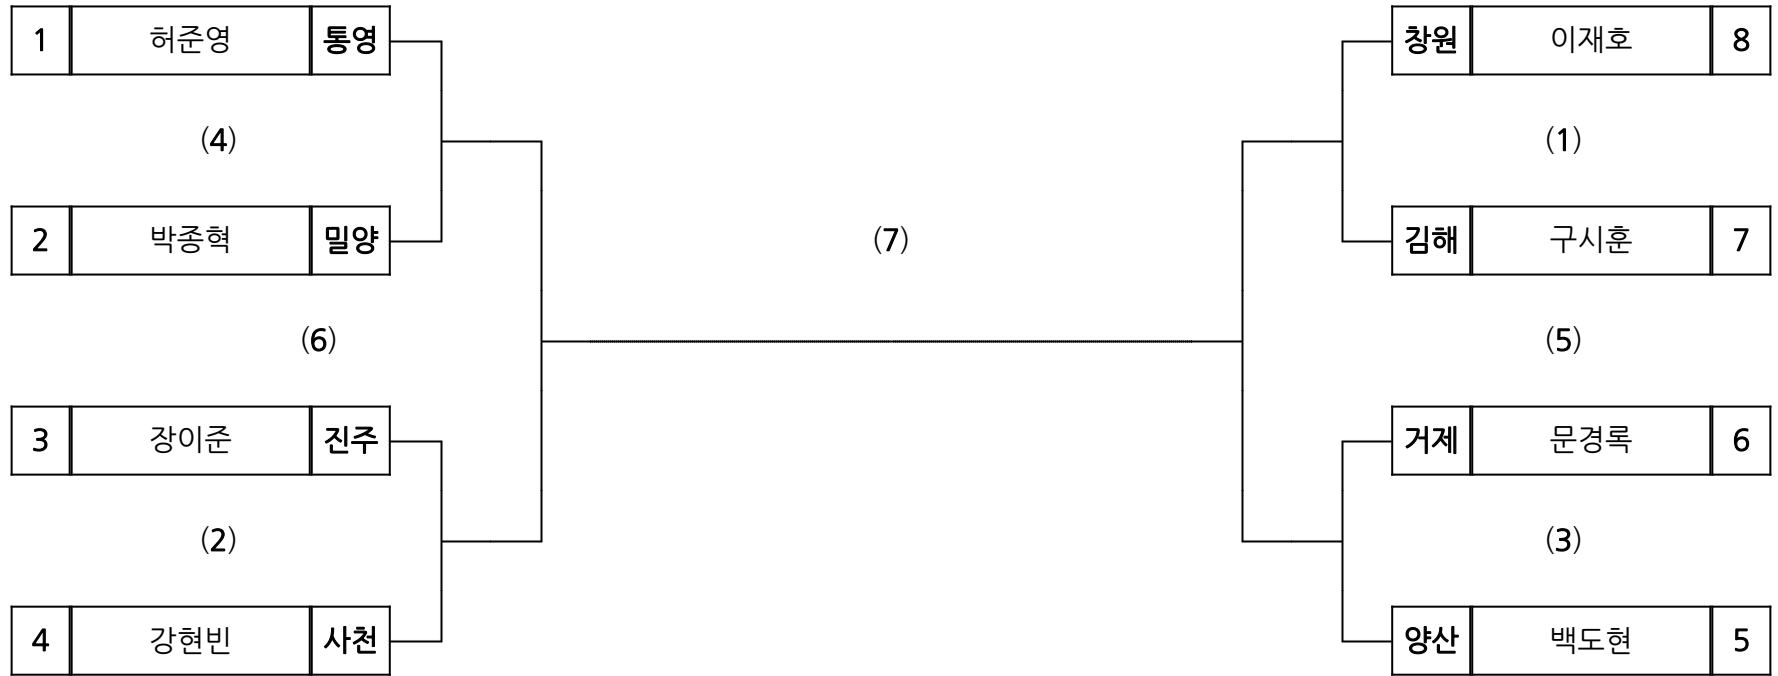

시부 배드민턴 여고

장 소 : 통영체육관

시부 배드민턴 여일

장 소 : 통영체육관

시부 태권도 남고 라이트

장소 :

시부 태권도 남고 미들

장소 :

시부 태권도 남고 밴텀

장소 :

시부 태권도 남고 월터

장소 :

시부 태권도 남고 페더

장소 :

시부 태권도 남고 플라이

장소 :