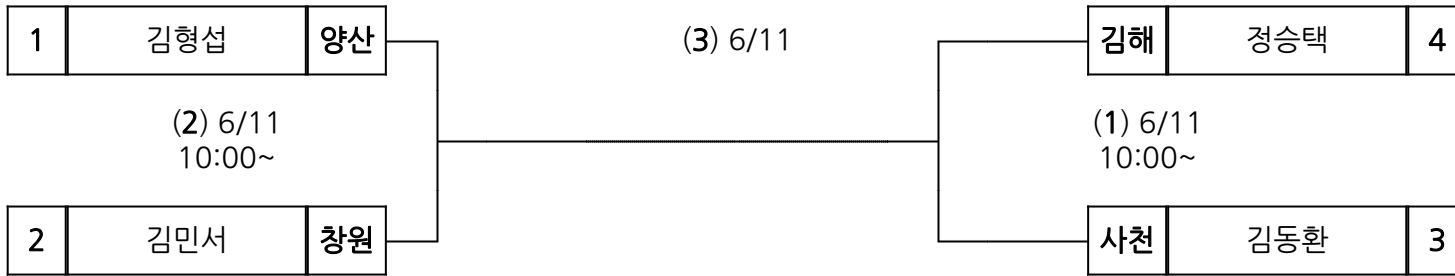

시부 레슬링 남일 자유형 130kg

장 소 : 통영여자고등학교