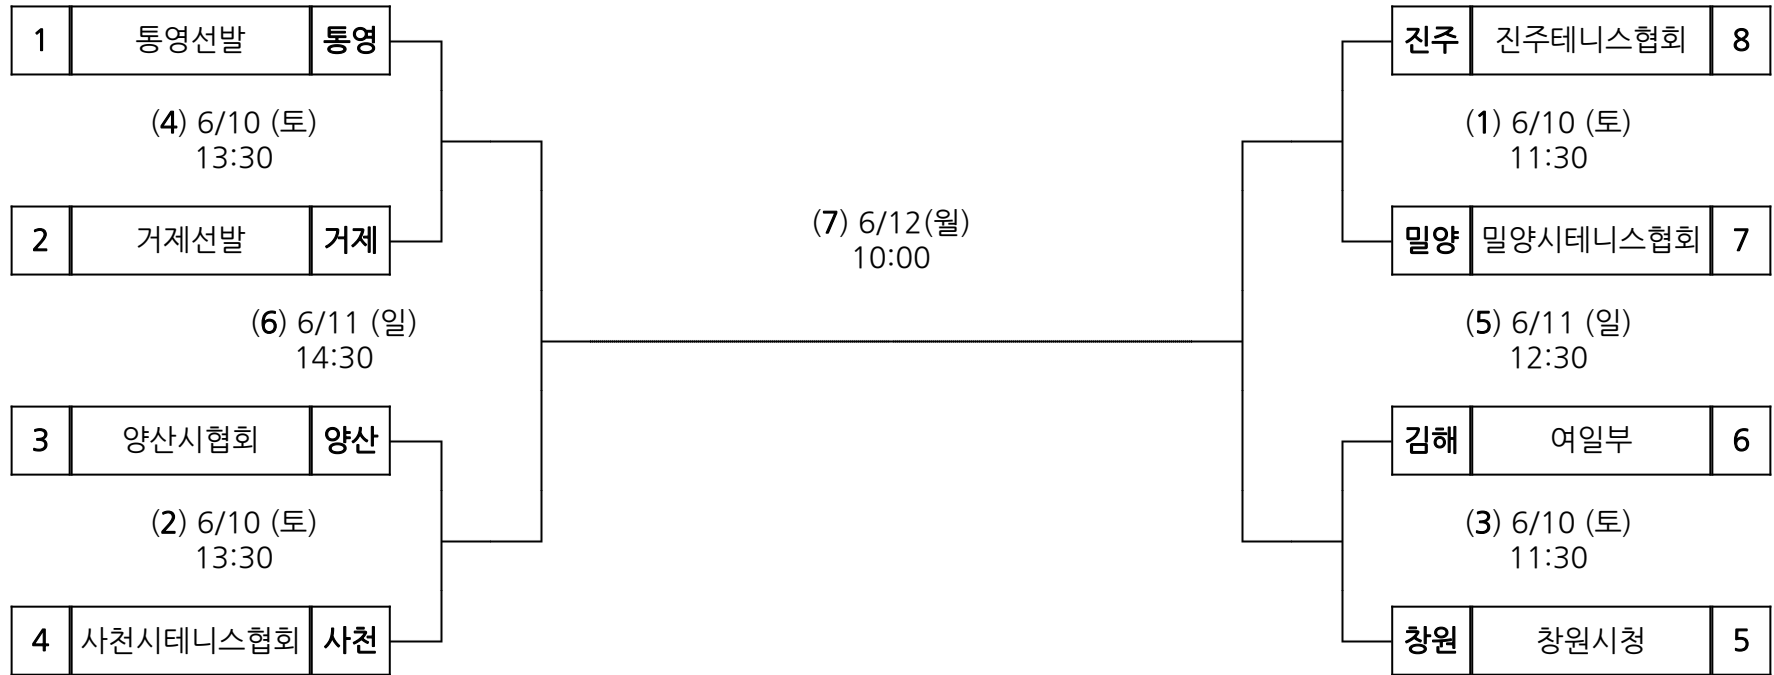

(3) 6/10 (토)
11:30

진주	진주시테니스협회	5
----	----------	---

시부 테니스 여고

장 소 : 용남체육공원테니스장

시부 테니스 여일

장 소 : 용남체육공원테니스장

시부 정구 남고

장 소 : 평림생활체육공원테니스장3번코트

시부 정구 남일

장 소 : 평림생활체육공원테니스장1번코트

시부 정구 여고

장 소 : 평림생활체육공원테니스장4번코트

시부 정구 여일

장 소 : 평림생활체육공원테니스장2번코트

시부 농구 남고

장 소 : 통영 충무체육관

시부 농구 남일

장 소 : 통영 충무체육관

시부 농구 여고

장 소 : 통영 총무체육관

시부 농구 여일

장 소 : 통영 충무체육관

(2) 6월11일(일)
12:00 ~ 13:00

1	진주시	진주
---	-----	----