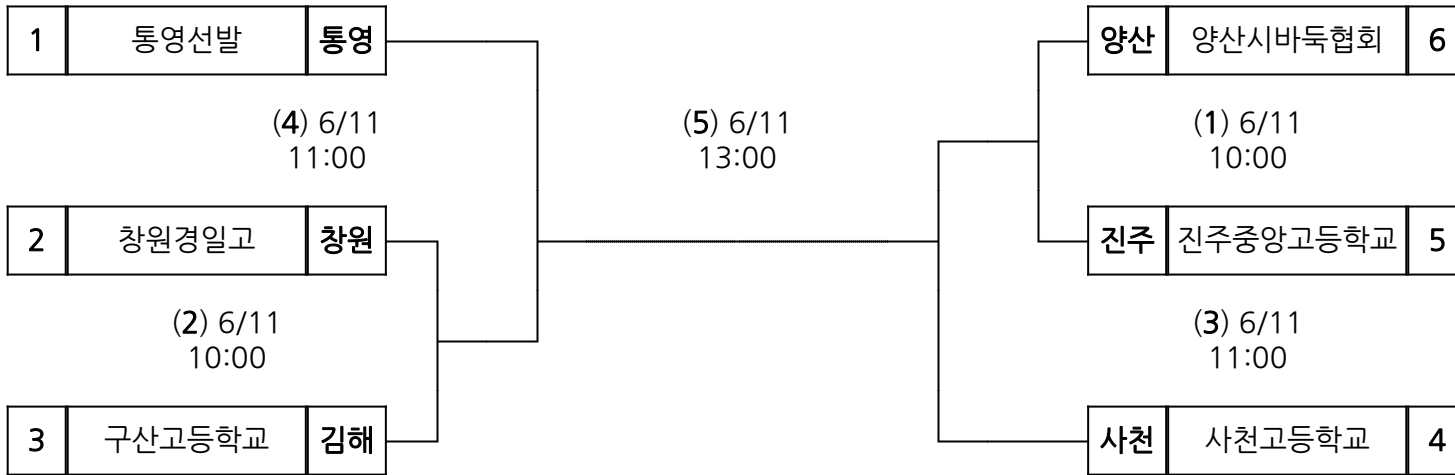

시부 바둑 고등

장 소 : 충렬초등학교 체육관