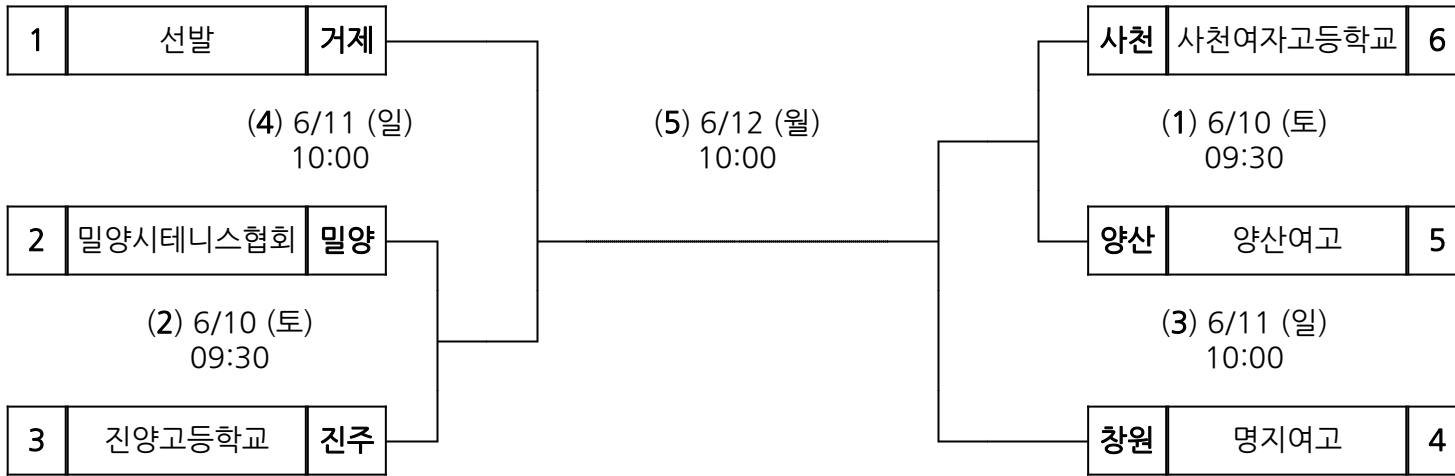

(3) 6/10 (토)
11:30

진주	진주시테니스협회	5
----	----------	---

시부 테니스 여고

장 소 : 용남체육공원테니스장

시부 테니스 여일

장 소 : 용남체육공원테니스장

시부 정구 남고

장 소 : 평림생활체육공원테니스장3번코트

시부 정구 남일

장 소 : 평림생활체육공원테니스장1번코트

시부 정구 여고

장 소 : 평림생활체육공원테니스장4번코트

시부 정구 여일

장 소 : 평림생활체육공원테니스장2번코트

시부 농구 남고

장 소 : 통영 충무체육관