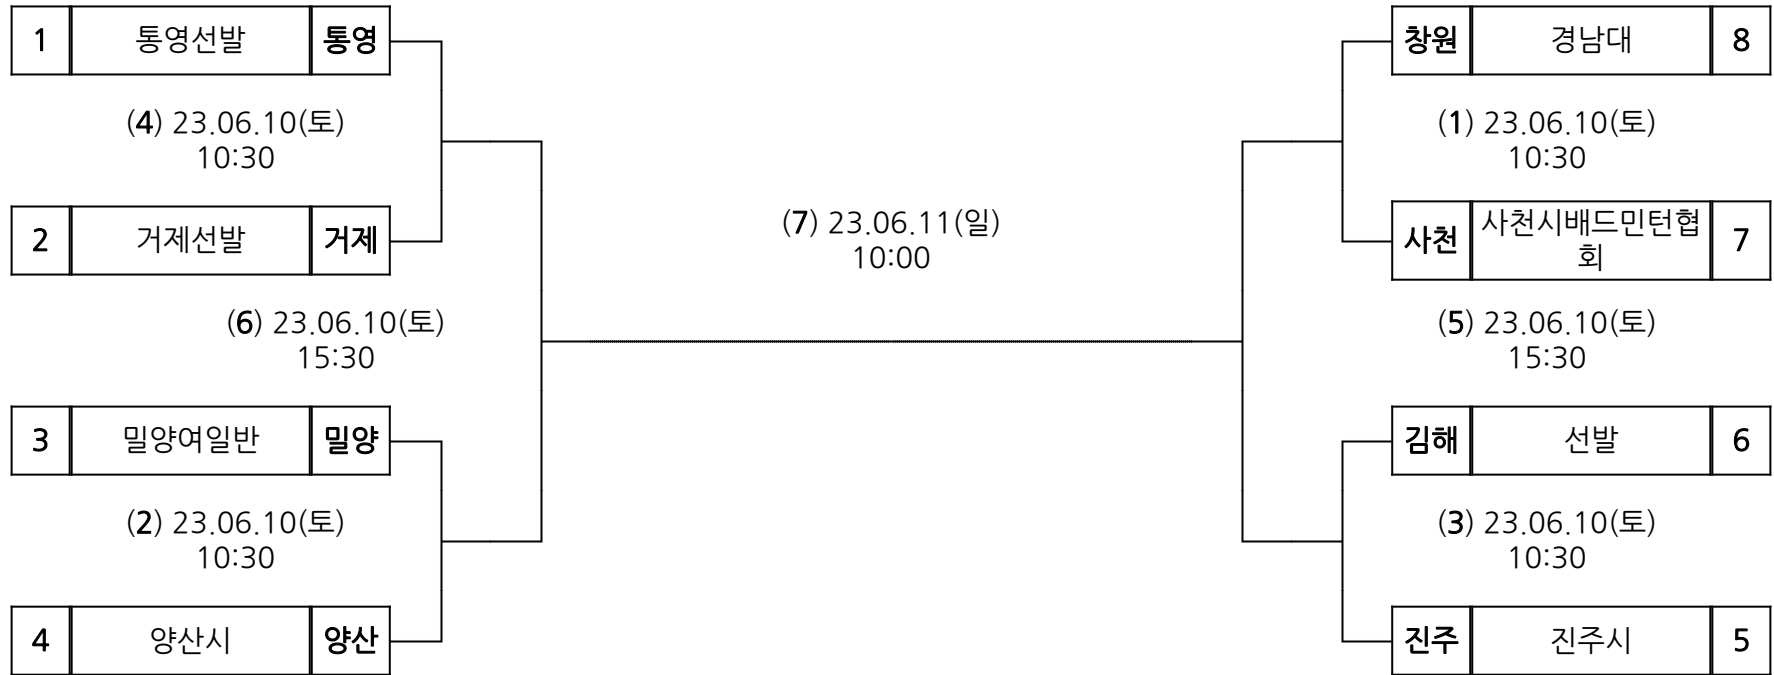

시부 배드민턴 여일

장 소 : 통영체육관