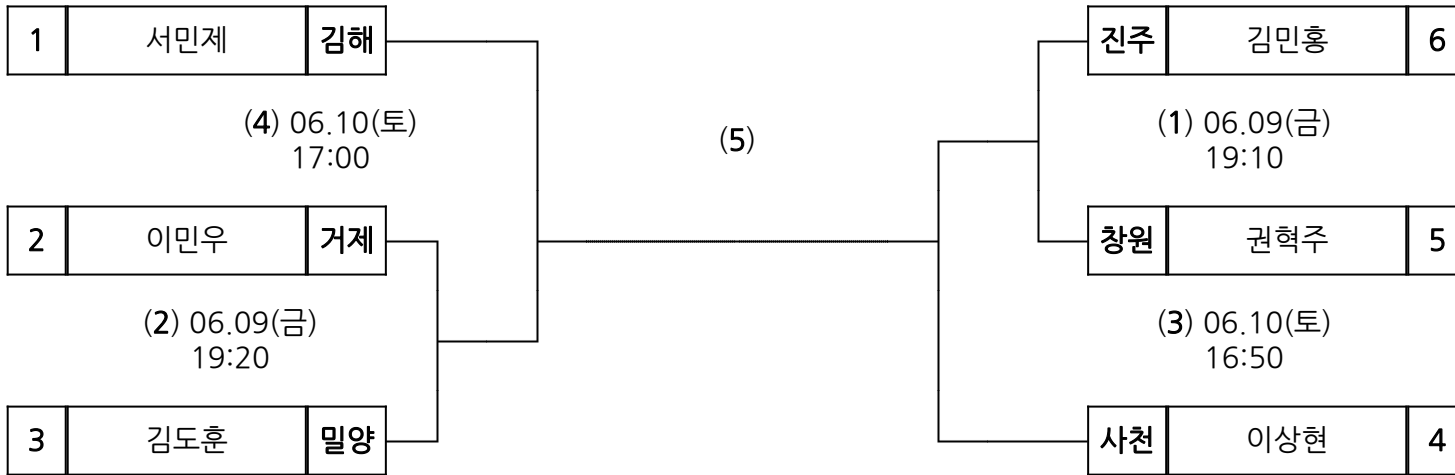

밀양	박동인	5
----	-----	---

시부 복싱 남일 60kg

장 소 : 총무여자 중학교

시부 복싱 남일 64kg

장 소 : 총무여자 중학교

시부 복싱 남일 69kg

장 소 : 충무여자 중학교

1	김민석	통영
---	-----	----