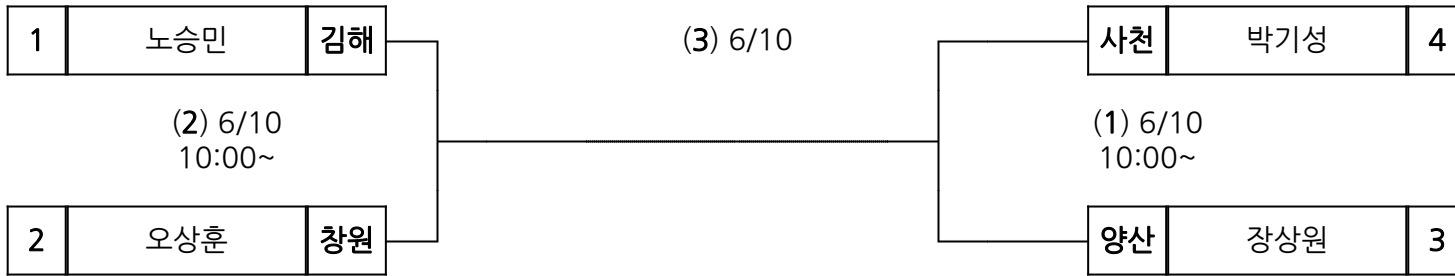

장 소 : 통영여자고등학교

시부 레슬링 남일 그레꼬로만형 60kg

장 소 : 통영여자고등학교

시부 레슬링 남일 그레꼬로만형 67kg

장 소 : 통영여자고등학교

시부 레슬링 남일 그레꼬로만형 72kg

장 소 : 통영여자고등학교

시부 레슬링 남일 그레꼬로만형 77kg