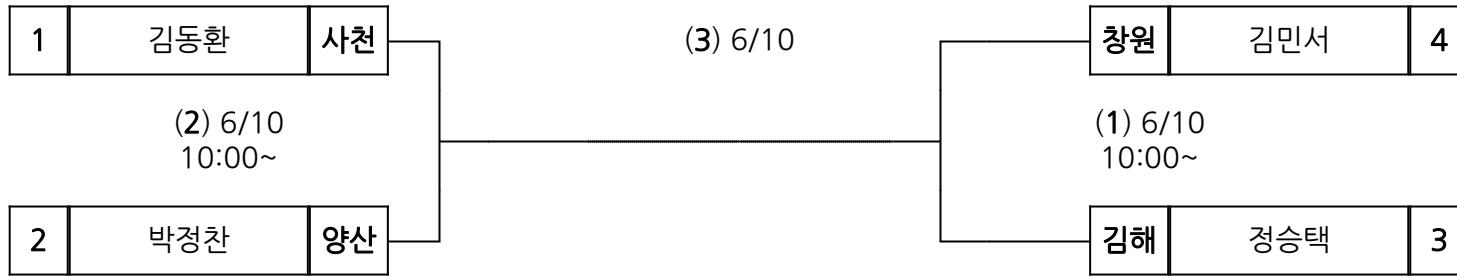

시부 레슬링 남일 그레꼬로만형 130kg

장 소 : 통영여자고등학교