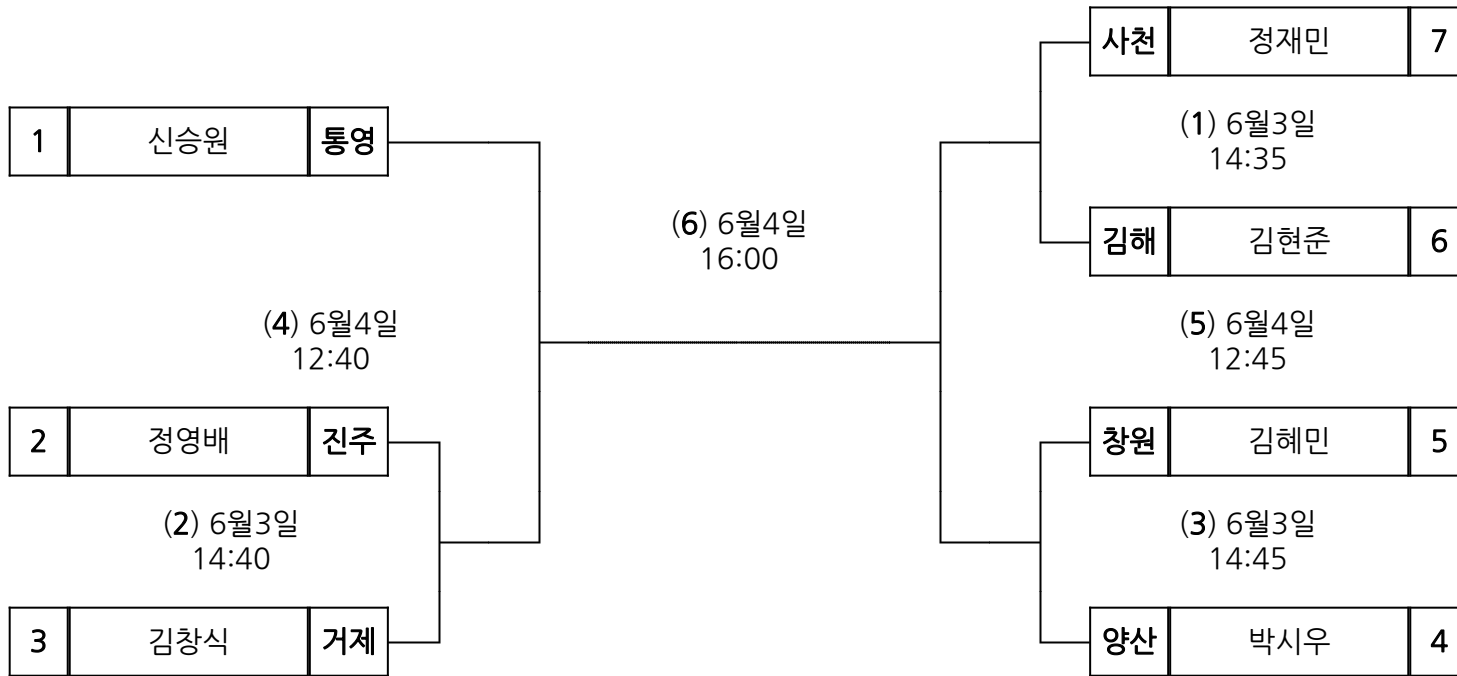

시부 씨름 남고 청장급

장 소 : 통영미수해양공원

시부 씨름 남일 경장급

장 소 : 통영미수해양공원

시부 씨름 남일 소장급

장 소 : 통영미수해양공원

시부 씨름 남일 용사급

장 소 : 통영미수해양공원

시부 씨름 남일 용장급

장 소 : 통영미수해양공원

시부 씨름 남일 장사급

장 소 : 통영미수해양공원

시부 씨름 남일 청장급

장 소 : 통영미수해양공원

시부 씨름 여자부(시범) 여자 국화급

장소 :

시부 씨름 여자부(시범) 여자 매화급

장소 :

시부 씨름 여자부(시범) 여자 무궁화급

장소 :

시부 유도 남고 +100kg

장 소 : 통영고등학교

1	고영서	통영
---	-----	----

(4)