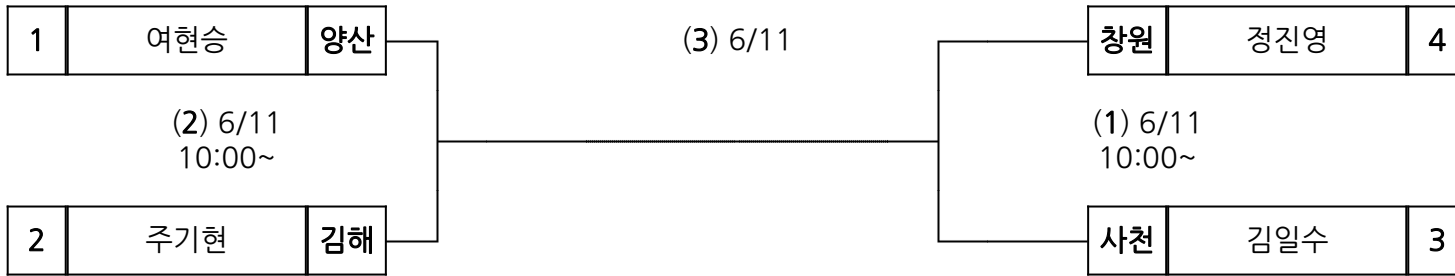

시부 레슬링 남일 자유형 67kg

장 소 : 통영여자고등학교

시부 레슬링 남일 자유형 72kg

장 소 : 통영여자고등학교

시부 레슬링 남일 자유형 77kg

장 소 : 통영여자고등학교

시부 레슬링 남일 자유형 82kg

장 소 : 통영여자고등학교

시부 레슬링 남일 자유형 87kg

장 소 : 통영여자고등학교

시부 레슬링 남일 자유형 97kg

장 소 : 통영여자고등학교

시부 씨름 남고 경장급

장 소 : 통영미수해양공원

시부 씨름 남고 소장급

장 소 : 통영미수해양공원

시부 씨름 남고 역사급

장 소 : 통영미수해양공원

시부 씨름 남고 용사급

장 소 : 통영미수해양공원

시부 씨름 남고 용장급

장 소 : 통영미수해양공원

시부 씨름 남고 장사급

장 소 : 통영미수해양공원