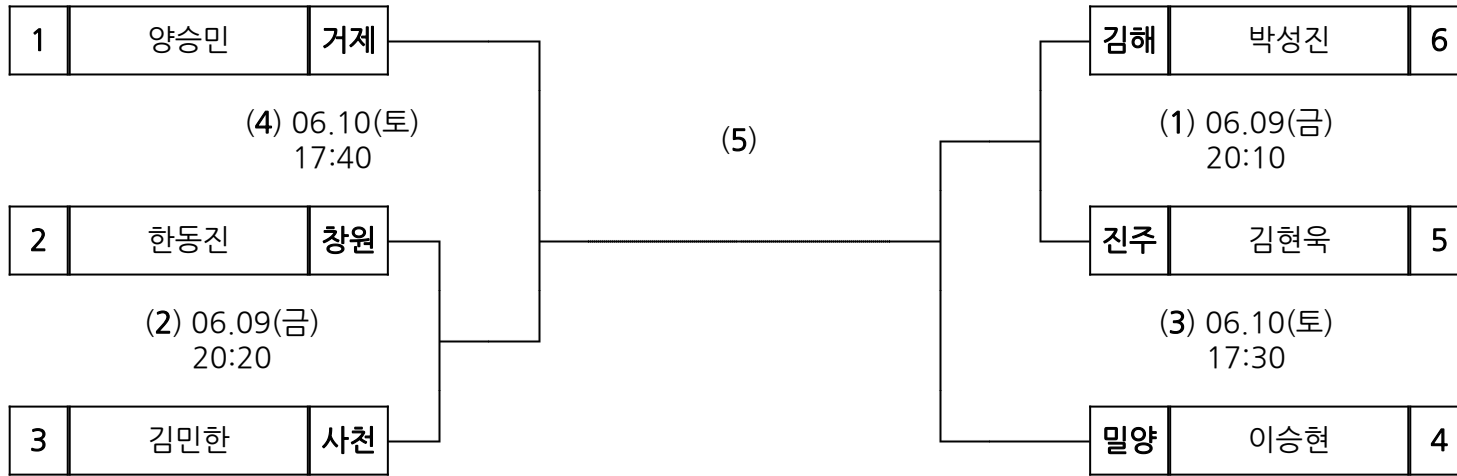

(1) 06.09(금)
19:30

거제	양대규	7
----	-----	---

(5) 06.10(토)
17:10

밀양	임기재	6
----	-----	---

(3) 06.09(금)
19:50

진주	강건우	5
----	-----	---

시부 복싱 남일 75kg

장 소 : 충무여자 중학교