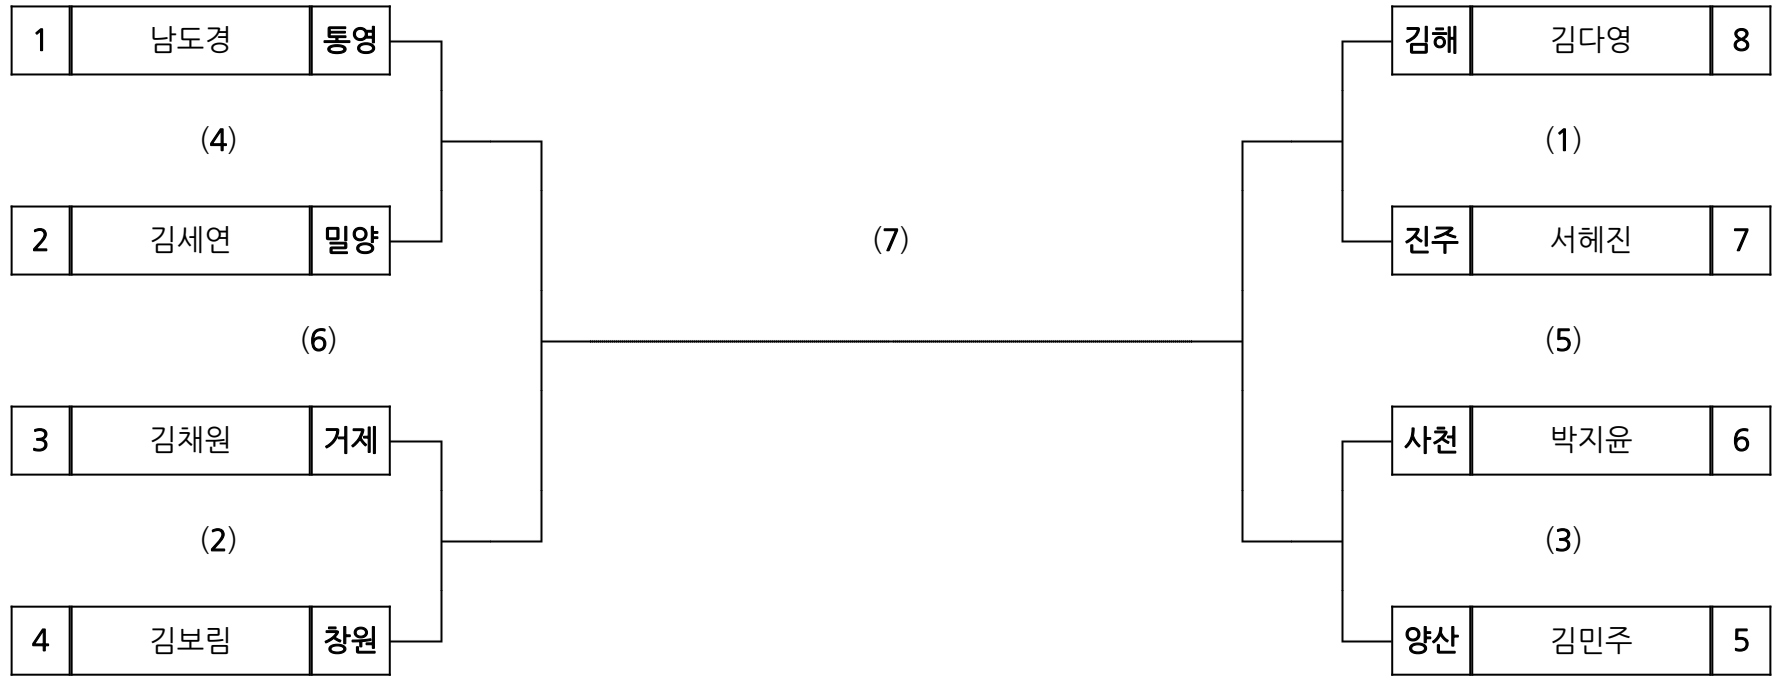

시부 태권도 남일 핀

장소 :

시부 태권도 남일 헤비

장소 :

시부 태권도 여자 라이트

장소 :

시부 태권도 여자 미들

장소 :

시부 태권도 여자 밴텀

장소 :

시부 태권도 여자 웰터

장소 :

시부 태권도 여자 페더

장소 :

시부 태권도 여자 플라이

장소 :