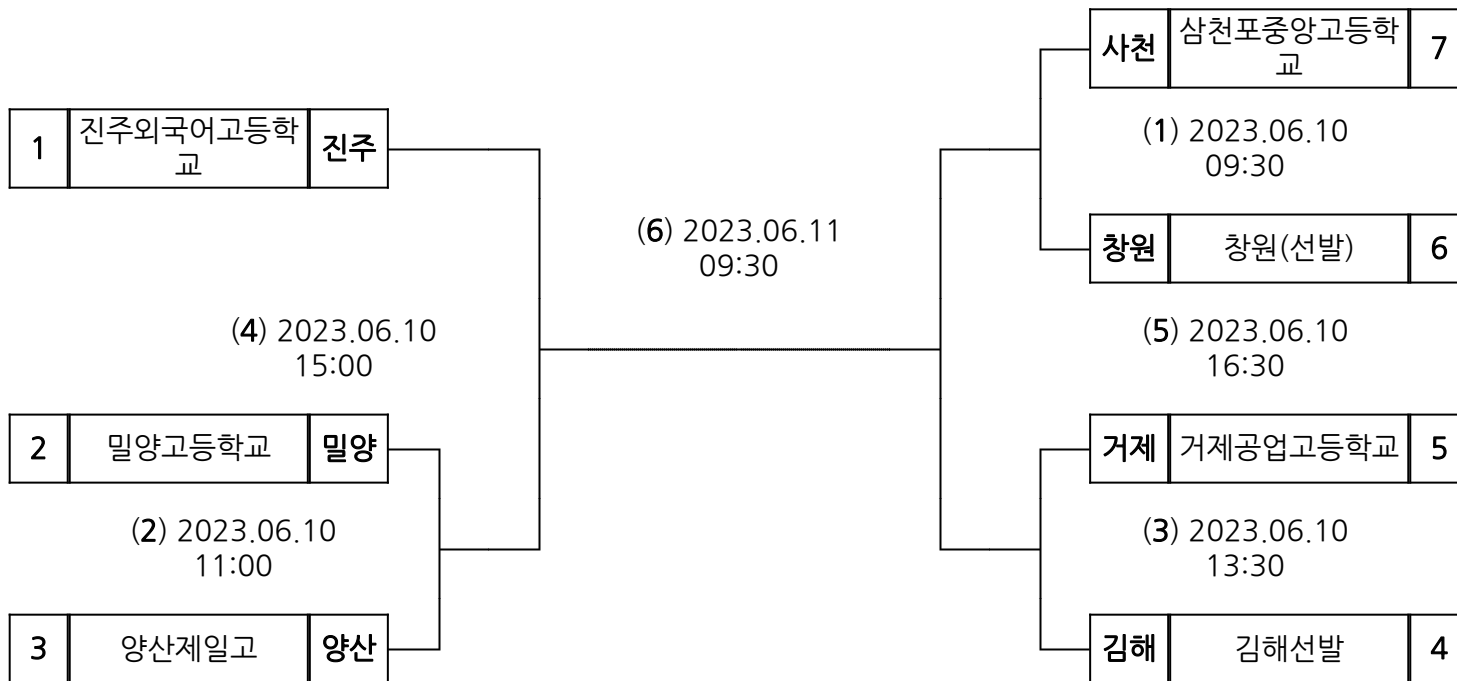

(3) 6/10 (토)
11:30

진주	진주시테니스협회	5
----	----------	---

시부 테니스 여고

장 소 : 용남체육공원테니스장

시부 테니스 여일

장 소 : 용남체육공원테니스장

시부 정구 남고

장 소 : 평림생활체육공원테니스장3번코트

시부 정구 남일

장 소 : 평림생활체육공원테니스장1번코트

시부 정구 여고

장 소 : 평림생활체육공원테니스장4번코트

시부 정구 여일

장 소 : 평림생활체육공원테니스장2번코트

시부 농구 남고

장 소 : 통영 충무체육관

시부 농구 남일

장 소 : 통영 충무체육관

시부 농구 여고

장 소 : 통영 총무체육관

시부 농구 여일

장 소 : 통영 충무체육관

(2) 6월11일(일)
12:00 ~ 13:00

1	진주시	진주
---	-----	----