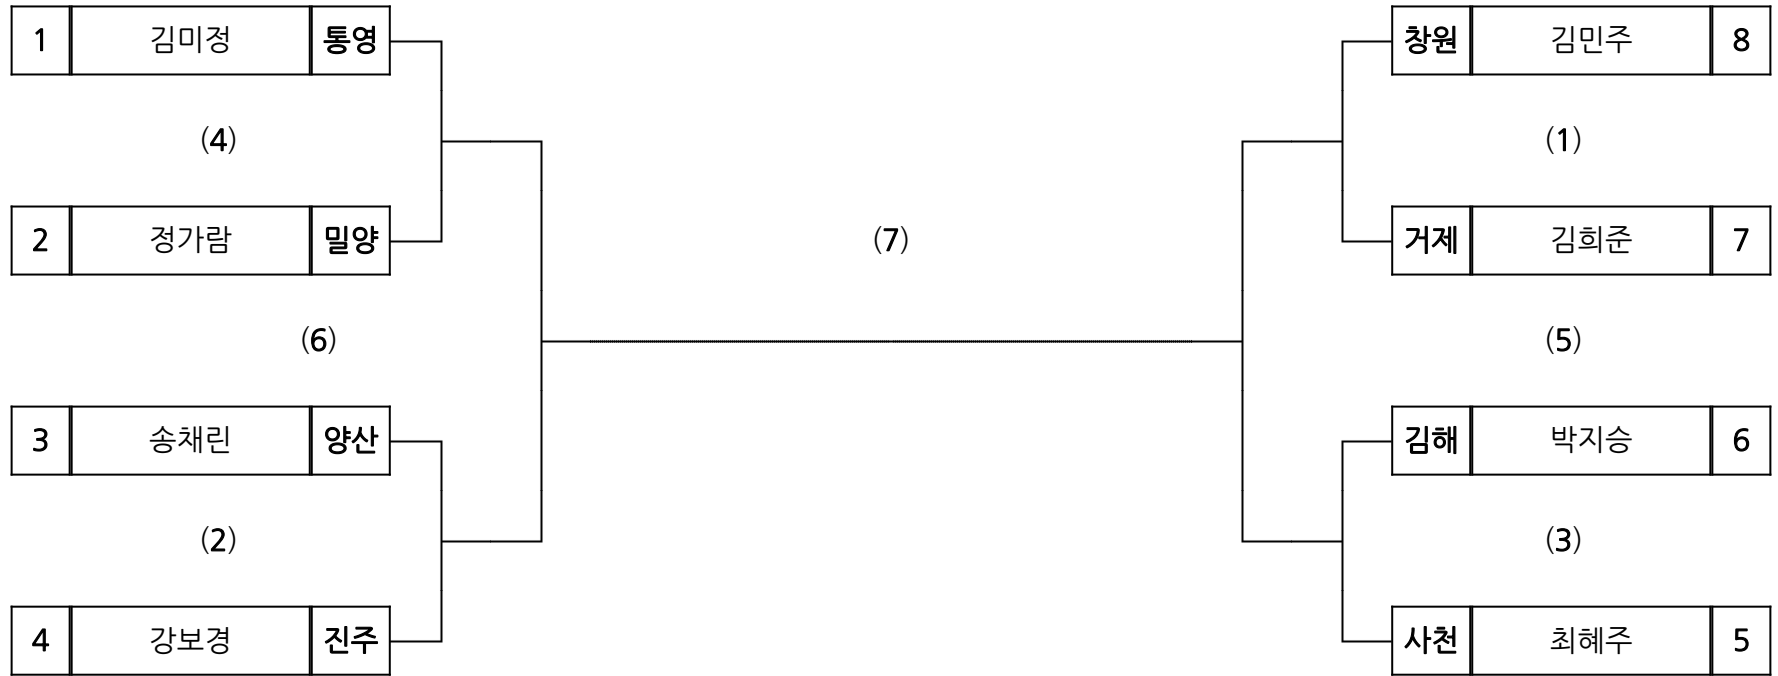

시부 태권도 남일 핀

장소 :

시부 태권도 남일 헤비

장소 :

시부 태권도 여자 라이트

장소 :

시부 태권도 여자 미들

장소 :

시부 태권도 여자 밴텀

장소 :

시부 태권도 여자 웰터

장소 :

시부 태권도 여자 페더

장소 :

시부 태권도 여자 플라이

장소 :

시부 태권도 여자 핀

장소 :

시부 태권도 여자 헤비

장소 :

시부 태권도 품새(시범) 남고 품새/공인품새

장소 :

시부 태권도 품새(시범) 여고 품새/공인품새

장소 :