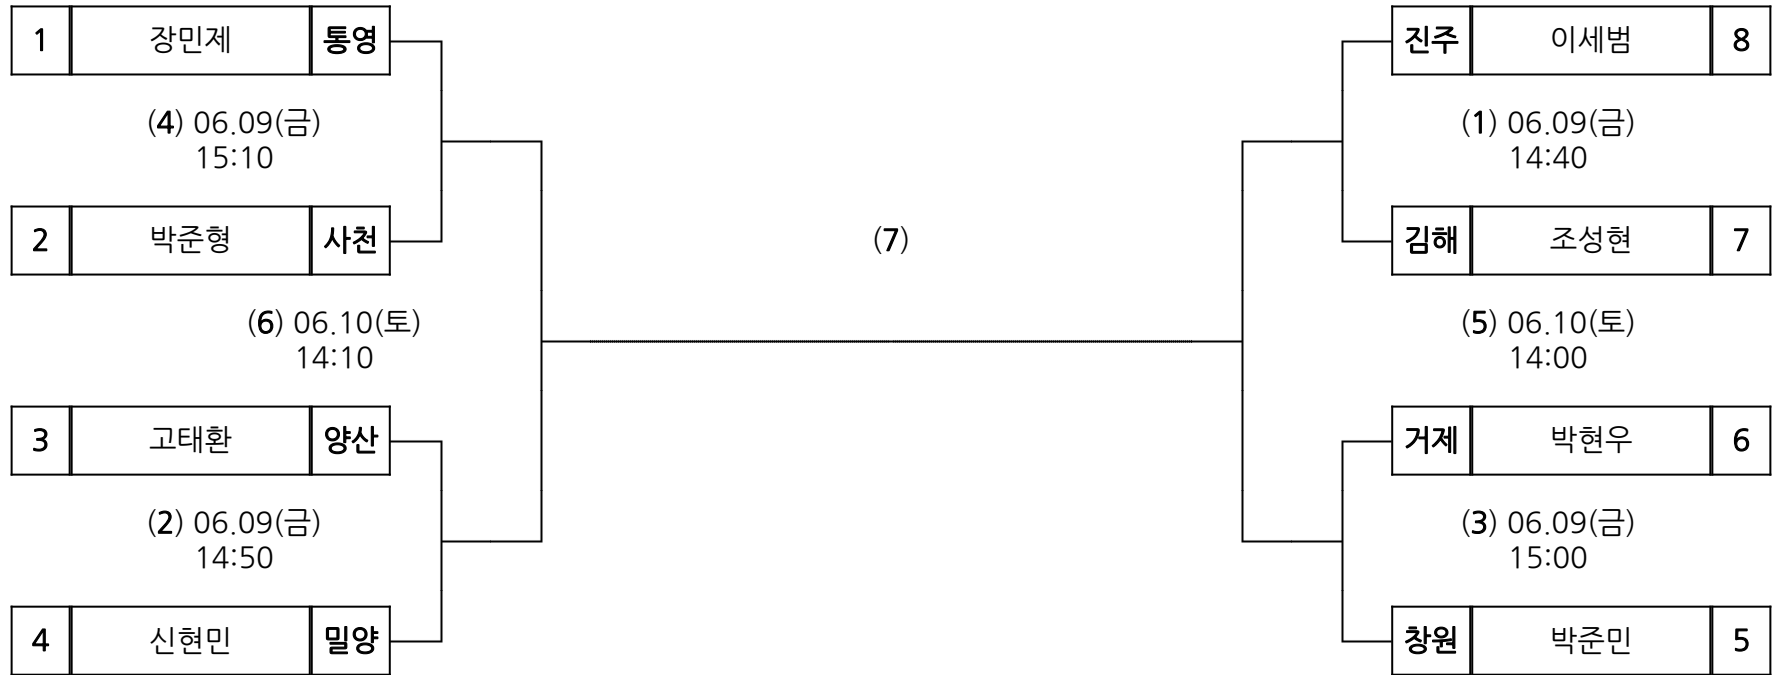

시부 복싱 남고 64kg

장 소 : 충무여자 중학교