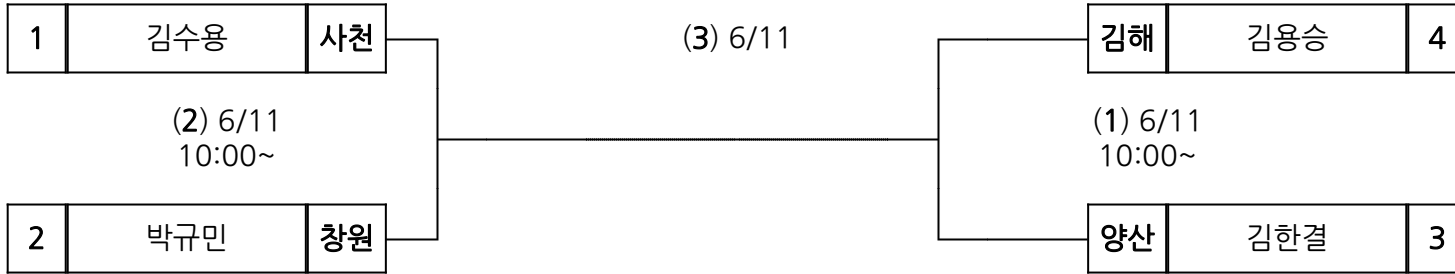

(2) 6/11

1	최부경	창원
---	-----	----

양산	최시웅	3
----	-----	---

(1) 6/11
10:00~

사천	김도현	2
----	-----	---

시부 레슬링 남고 자유형 60kg

장 소 : 통영여자고등학교

시부 레슬링 남고 자유형 63kg