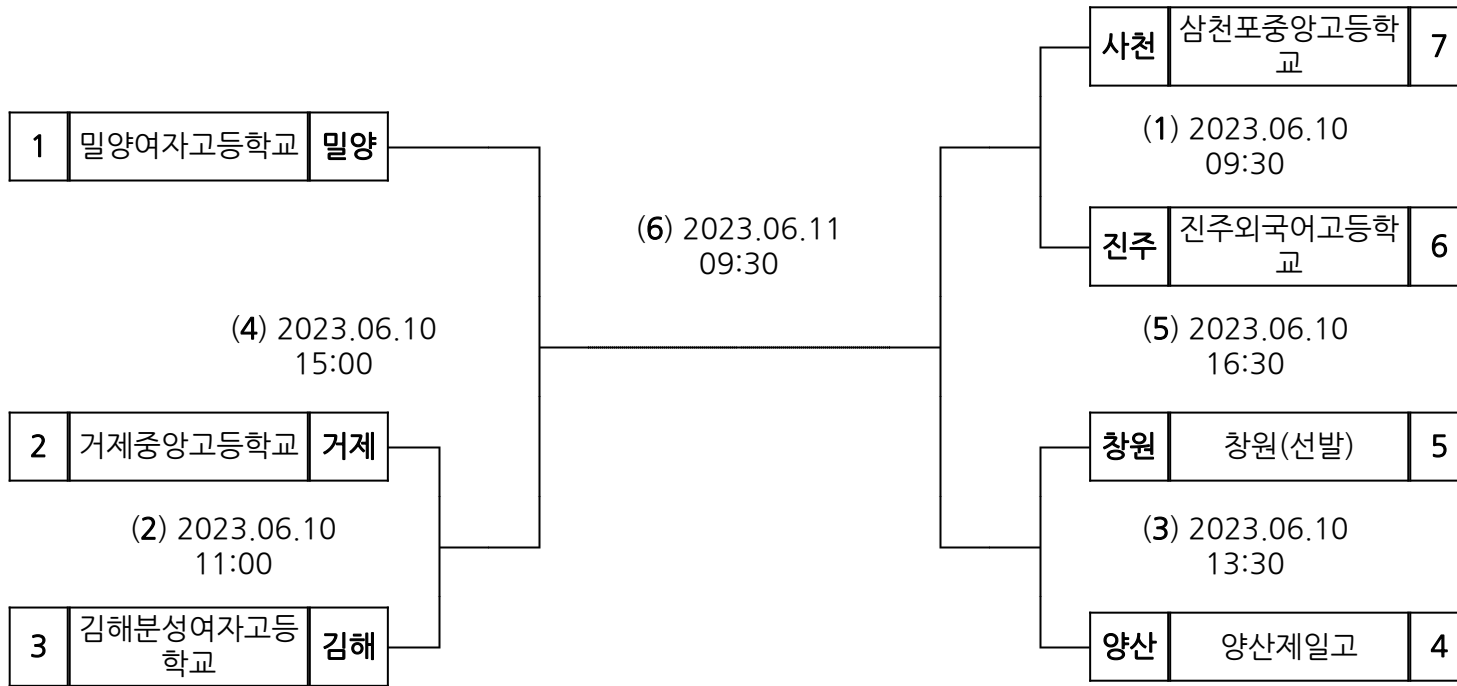

(3) 6/10 (토)
11:30

진주	진주시테니스협회	5
----	----------	---

시부 테니스 여고

장 소 : 용남체육공원테니스장

시부 테니스 여일

장 소 : 용남체육공원테니스장

시부 정구 남고

장 소 : 평림생활체육공원테니스장3번코트

시부 정구 남일

장 소 : 평림생활체육공원테니스장1번코트

시부 정구 여고

장 소 : 평림생활체육공원테니스장4번코트

시부 정구 여일

장 소 : 평림생활체육공원테니스장2번코트

시부 농구 남고

장 소 : 통영 충무체육관

시부 농구 남일

장 소 : 통영 충무체육관

시부 농구 여고

장 소 : 통영 총무체육관

시부 농구 여일

장 소 : 통영 충무체육관

(2) 6월11일(일)
12:00 ~ 13:00

1	진주시	진주
---	-----	----