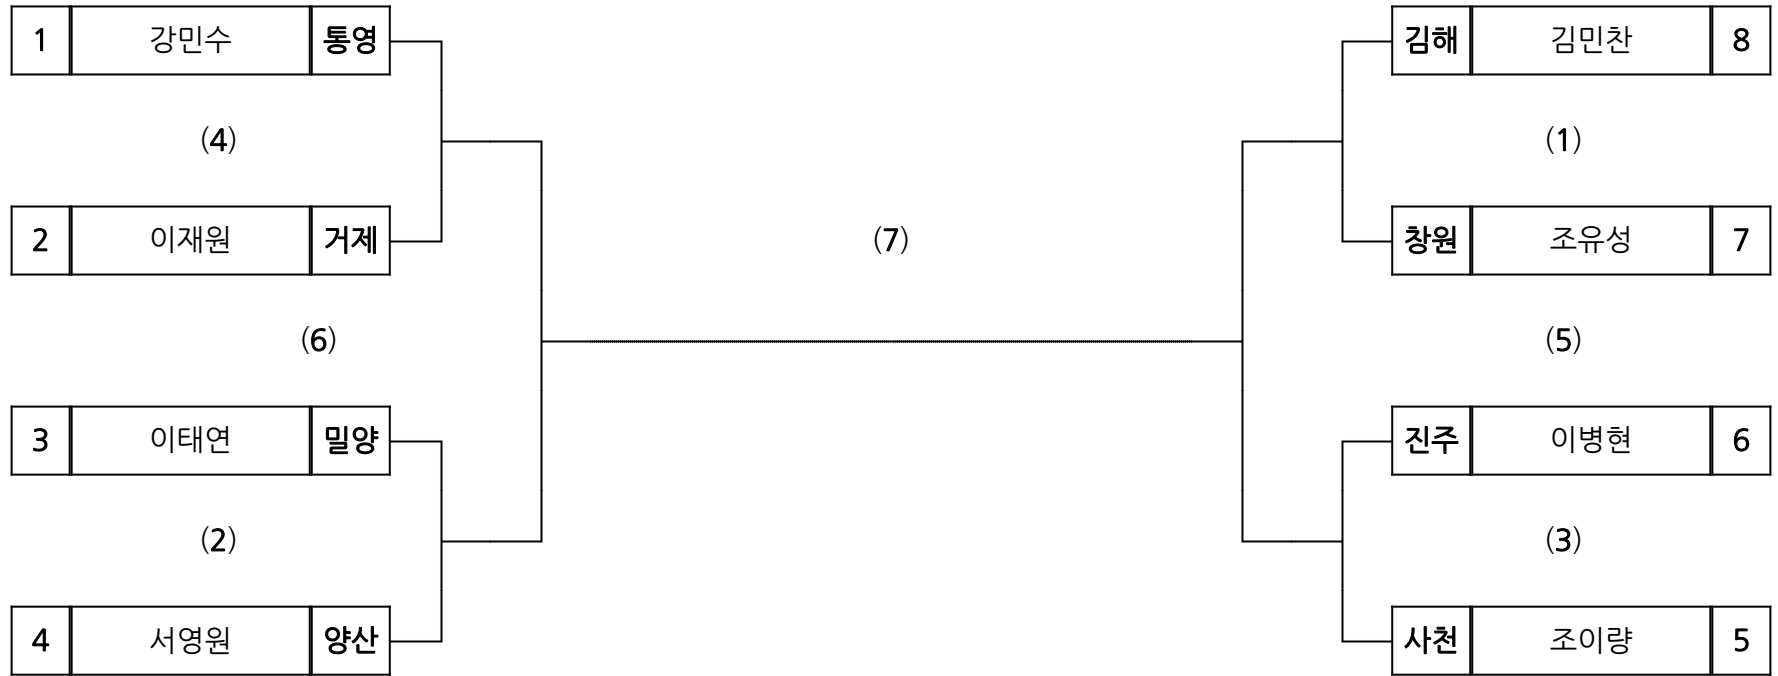

시부 태권도 남고 밴텀

장소 :

시부 태권도 남고 월터

장소 :

시부 태권도 남고 페더

장소 :

시부 태권도 남고 플라이

장소 :

시부 태권도 남고 핀

장소 :

시부 태권도 남고 헤비

장소 :

시부 태권도 남일 라이트

장소 :

시부 태권도 남일 미들

장소 :