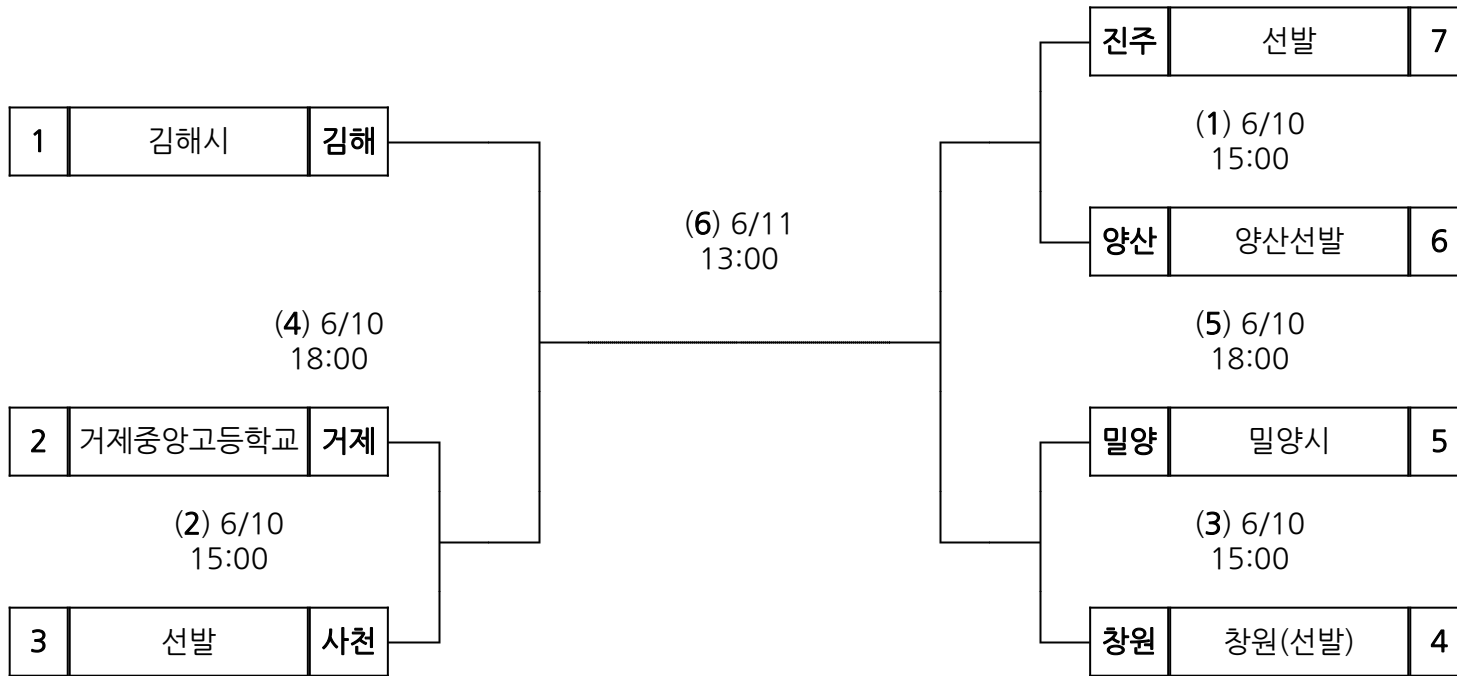

시부 탁구 남고

장 소 : 평림생활체육공원탁구장