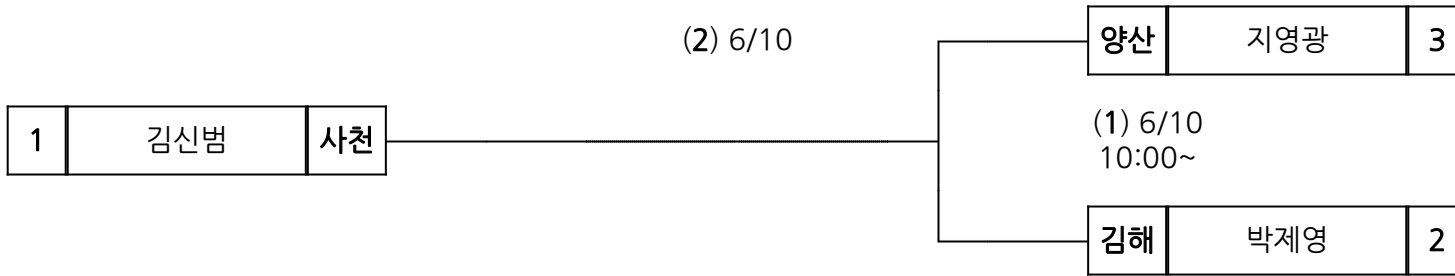

시부 레슬링 남고 그레꼬로만형 130kg

장 소 : 통영여자고등학교