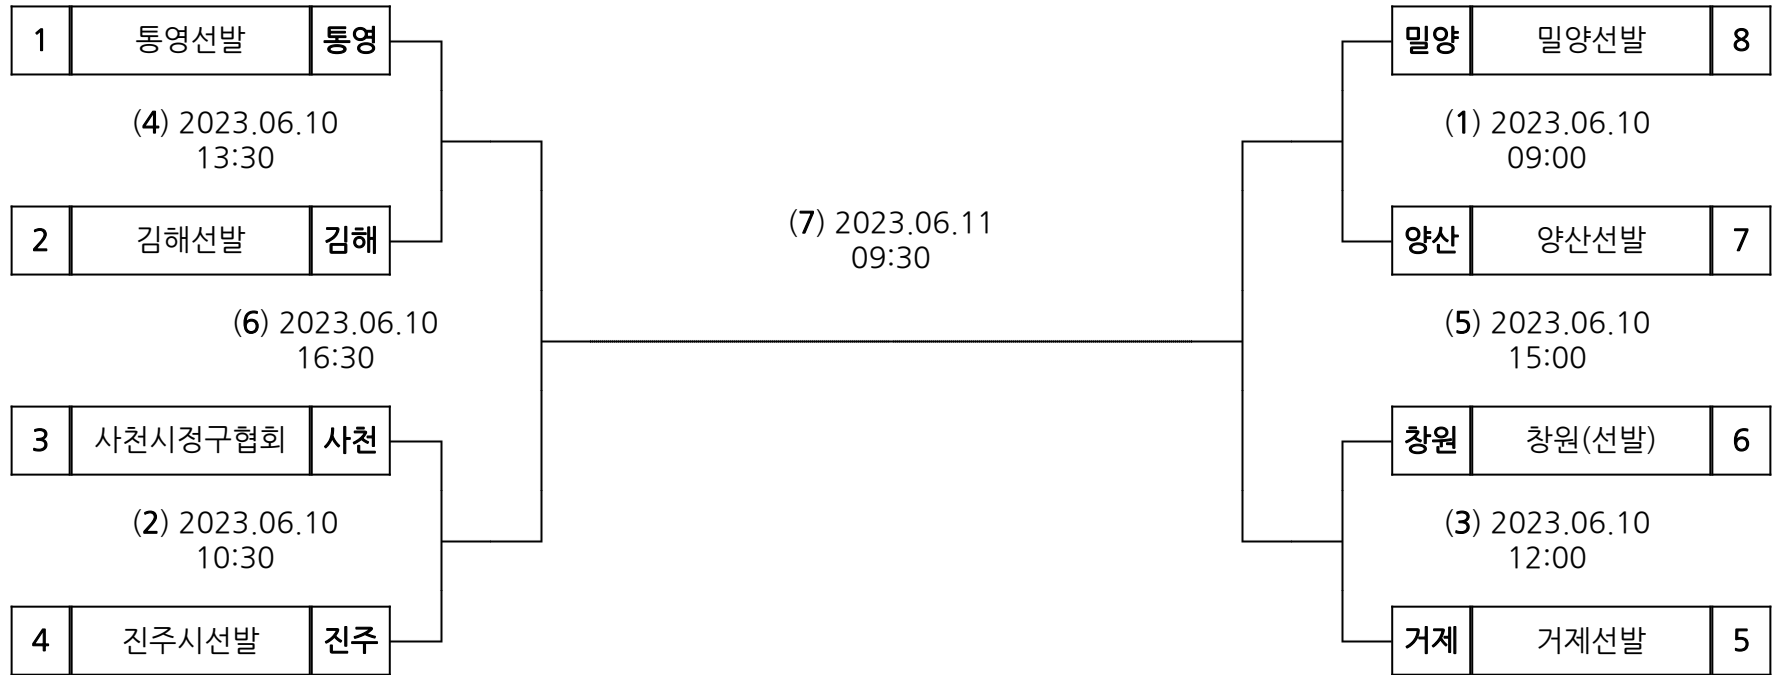

시부 정구 남일

장 소 : 평림생활체육공원테니스장1번코트

시부 정구 여고

장 소 : 평림생활체육공원테니스장4번코트

시부 정구 여일

장 소 : 평림생활체육공원테니스장2번코트

시부 농구 남고

장 소 : 통영 충무체육관

시부 농구 남일

장 소 : 통영 충무체육관

시부 농구 여고

장 소 : 통영 총무체육관

시부 농구 여일

장 소 : 통영 충무체육관

(2) 6월11일(일)
12:00 ~ 13:00

1	진주시	진주
---	-----	----