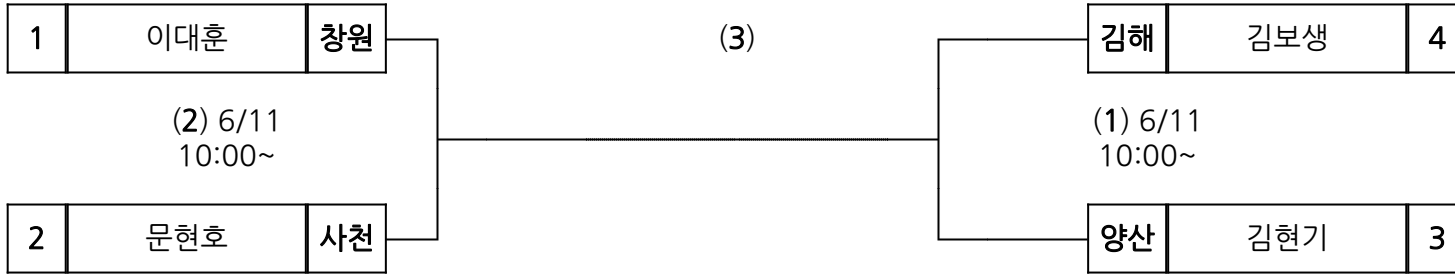

시부 레슬링 남고 자유형 63kg

장 소 : 통영여자고등학교