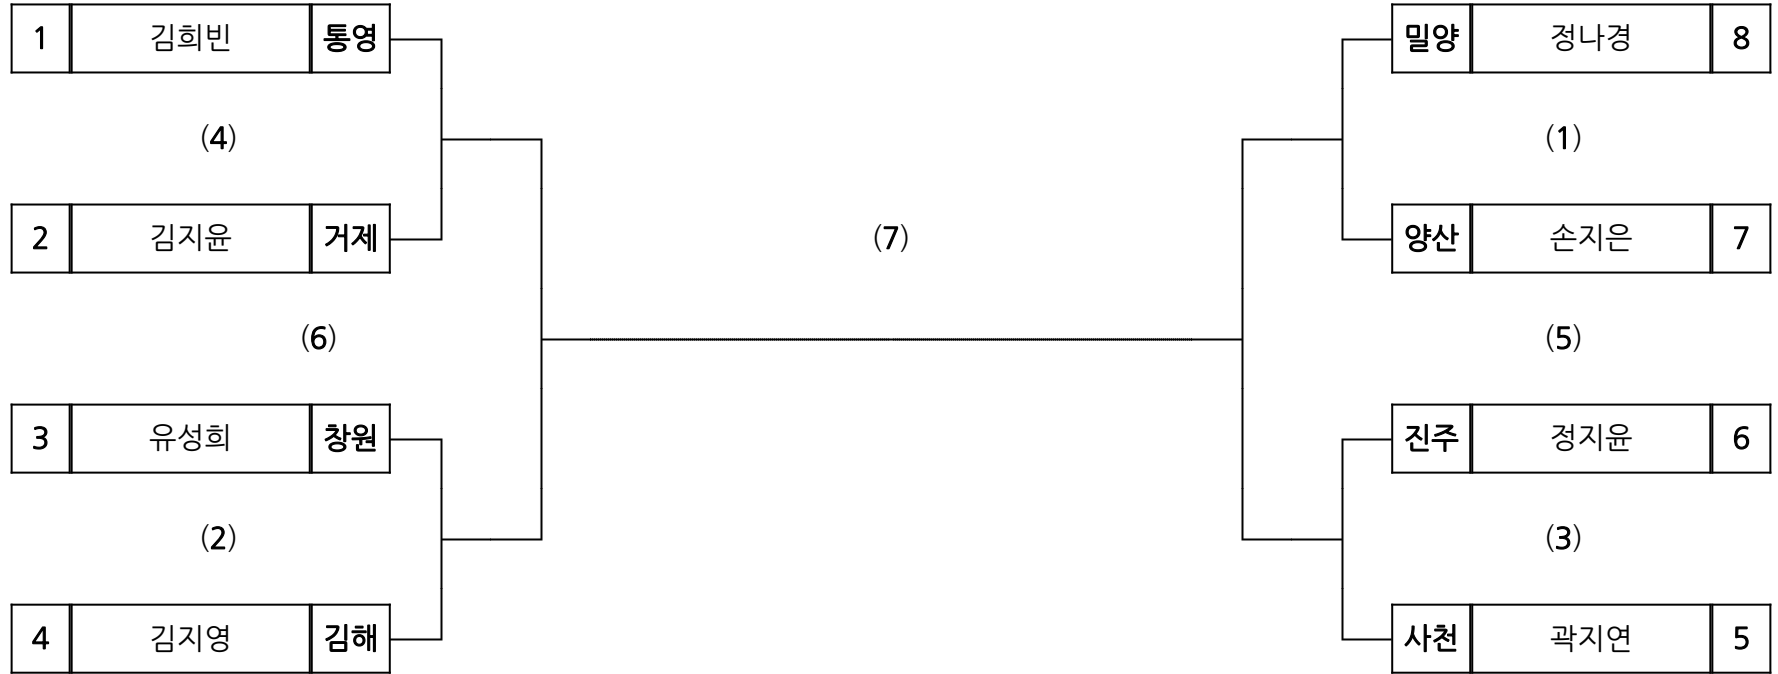

시부 태권도 남일 핀

장소 :

시부 태권도 남일 헤비

장소 :

시부 태권도 여자 라이트

장소 :

시부 태권도 여자 미들

장소 :

시부 태권도 여자 밴텀

장소 :

시부 태권도 여자 웰터

장소 :

시부 태권도 여자 페더

장소 :

시부 태권도 여자 플라이

장소 :

시부 태권도 여자 핀

장소 :

시부 태권도 여자 헤비

장소 :

시부 태권도 품새(시범) 남고 품새/공인품새

장소 :

시부 태권도 품새(시범) 여고 품새/공인품새

장소 :