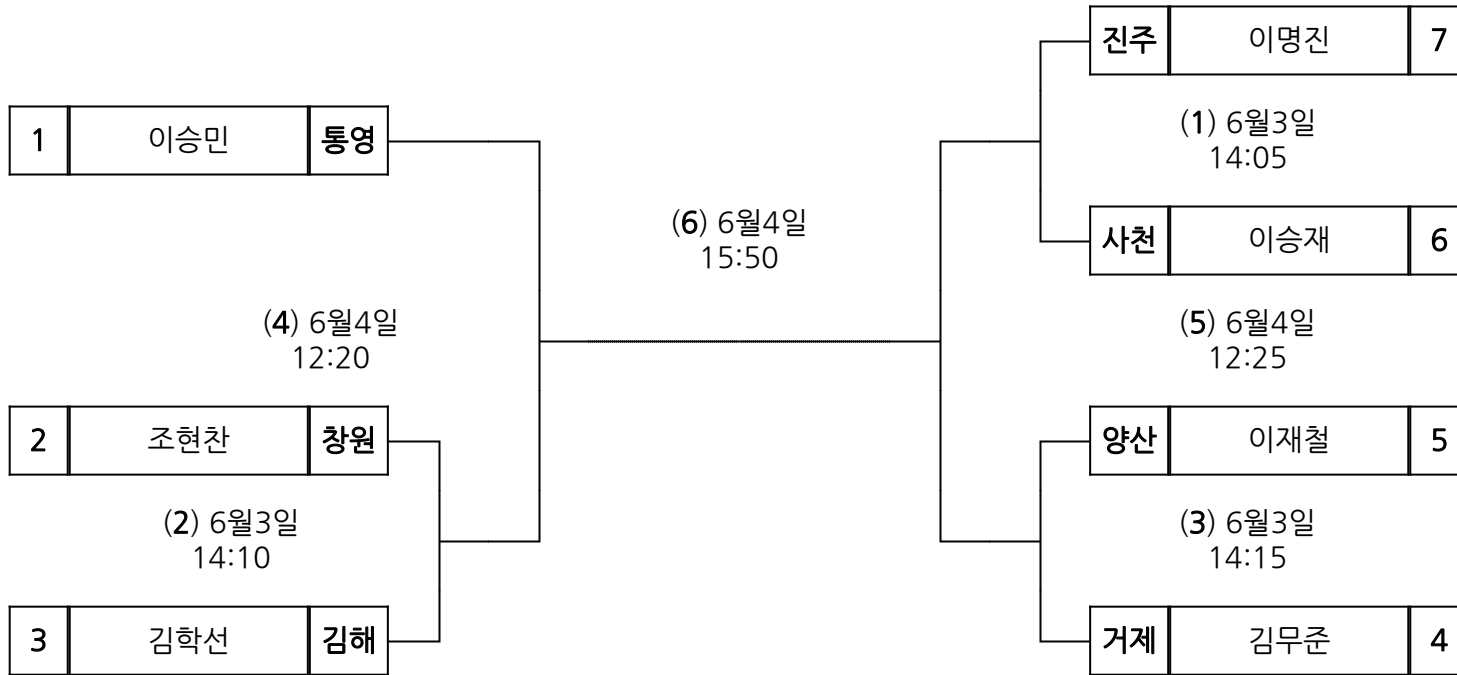

시부 레슬링 남일 자유형 87kg

장 소 : 통영여자고등학교

시부 레슬링 남일 자유형 97kg

장 소 : 통영여자고등학교

시부 씨름 남고 경장급

장 소 : 통영미수해양공원

시부 씨름 남고 소장급

장 소 : 통영미수해양공원

시부 씨름 남고 역사급

장 소 : 통영미수해양공원

시부 씨름 남고 용사급

장 소 : 통영미수해양공원

시부 씨름 남고 용장급

장 소 : 통영미수해양공원

시부 씨름 남고 장사급

장 소 : 통영미수해양공원

시부 씨름 남고 청장급

장 소 : 통영미수해양공원

시부 씨름 남일 경장급

장 소 : 통영미수해양공원

시부 씨름 남일 소장급

장 소 : 통영미수해양공원

시부 씨름 남일 용사급

장 소 : 통영미수해양공원

시부 씨름 남일 용장급

장 소 : 통영미수해양공원

시부 씨름 남일 장사급

장 소 : 통영미수해양공원

시부 씨름 남일 청장급

장 소 : 통영미수해양공원

시부 씨름 여자부(시범) 여자 국화급

장소 :